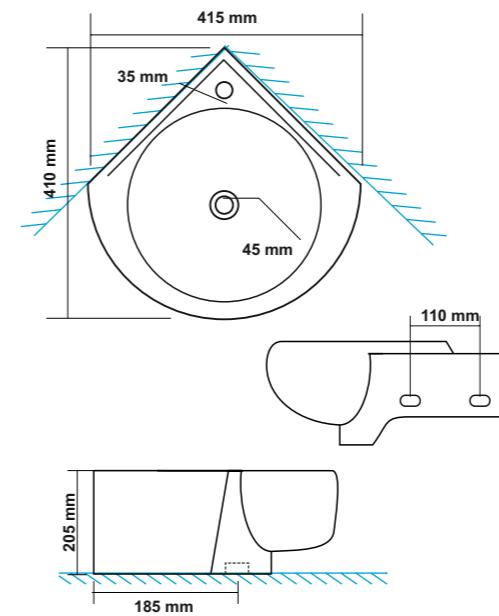

# TABLE TOP & COUNTER TOP WASH BASIN

**Positron - 7001 - A**  
Size : 610 x 450 x 180 MM  
Top Counter Basin / Two way Fixing

**Pinnacle - 7002**  
Size : 600 x 470 x 210 MM

**Positron - 7001 - B**  
Size : 720 x 450 x 180 MM  
Top Counter Basin / Two way Fixing

# TABLE TOP & COUNTER TOP WASH BASIN

**Plucky - 7005**  
Size : 560 x 400 x 220 MM  
Size : 450 x 355 x 220 MM  
Top Counter Basin

**Blanco - 7007**  
Size : 415 x 415 x 150

**Prefer - 7006**  
Size : 405 x 405 x 145 MM

# SMALL WASH BASIN

*Experience*  
Ecstasy with Us

SMALL WASH BASIN

**Tacona**  
BATH SOLUTIONS

**Pie - 5002**  
Size : 375 x 400 x 155 MM

**Parity - 5004**  
Size : 410 x 410 x 215 MM

# SMALL WASH BASIN

**Smile - 5006**  
Size : 470 x 355 x 215 MM

**Fonte - 5008**  
Size : 515 x 420 x 210 MM

**Soft - 5007**  
Size : 455 x 300 x 210 MM

**Gold - 5009**  
Size : 455 x 350 x 180 MM