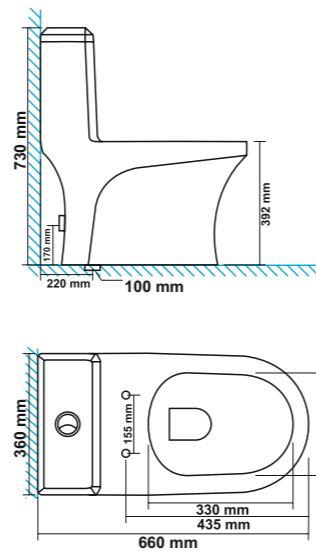

## ONE PIECE WATER CLOSET

**Polo - 1001 ( Wash Down )**  
Size : 700 x 350 x 715 MM  
S" Trap - 110, 220 & 300 MM  
P" Trap - 180 MM

**Polite - 1002 ( Wash Down )**  
Size : 670 x 375 x 700 MM  
S" Trap - 220 MM  
P" Trap - 165 MM

# ONE PIECE WATER CLOSET

**Puma - 1003 ( Wash Down )**  
Size : 690 x 360 x 710 MM  
S" Trap - 110 & 220 MM

**Portend - 1005 ( Wash Down )**  
Size : 650 x 360 x 735 MM  
S" Trap - 220 MM  
P" Trap - 180 MM

**Paragon - 1004 ( Wash Down )**  
Size : 710 x 395 x 675 MM  
S" Trap - 220 MM  
P" Trap - 165 MM

**Puffy - 1006 ( Wash Down )**  
Size : 715 x 375 x 640 MM  
S" Trap - 220 MM  
P" Trap - 165 MM

# ONE PIECE WATER CLOSET

**Pride - 1007 ( Wash Down )**  
Size : 660 x 360 x 730 MM  
S" Trap - 220 MM  
P" Trap - 180 MM

**Prince - 1008 ( Wash Down )**  
Size : 690 x 350 x 730 MM  
S" Trap - 220 MM