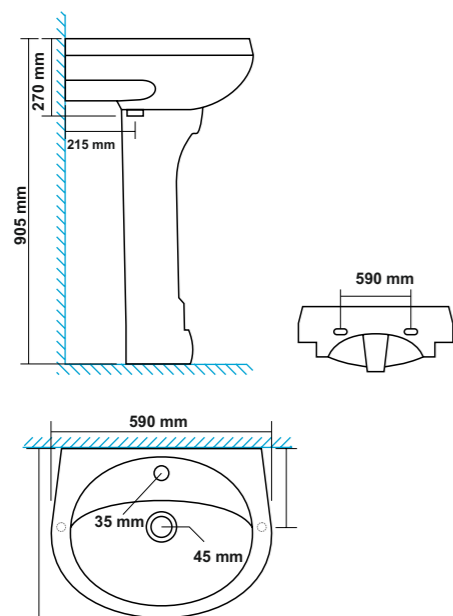

# EUROPEAN WATER CLOSET

**3003**  
Size : 485 x 360 x 400 MM  
S" Trap : 98 MM

**3004 - S**  
Size : 550 x 380 x 410 MM

**3004 P**  
Size : 550 x 380 x 410 MM

EUROPEAN WATER CLOSET

Cuboid Fm - 3005  
Size : 540 x 360 x 410 MM

# WASH BASIN WITH FULL PEDESTAL

**Sophia - 4003**  
Size : 415 x 560 x 855 MM

**Portend - 4005**  
Size : 475 x 590 x 870 MM

**Polite - 4004**  
Size : 425 x 580 x 860 MM

**Titan Set - 4006**  
Size : 500 x 580 x 885 MM

WASH BASIN WITH FULL PEDESTAL

Platinum - 4007  
Size : 450 x 630 x 850 MM

Royal - 4012  
Size : 411 x 565 x 847 MM

# WASH BASIN WITH FULL PEDESTAL

**Vitra - 4014**  
Size : 460 x 515 x 865 MM

**Sterling - 4016**  
Size : 515 x 650 x 1020 MM

**Serena - 4015**  
Size : 470 x 590 x 905 MM

**Exotica - 4017**  
Size : 430 x 570 x 870 MM