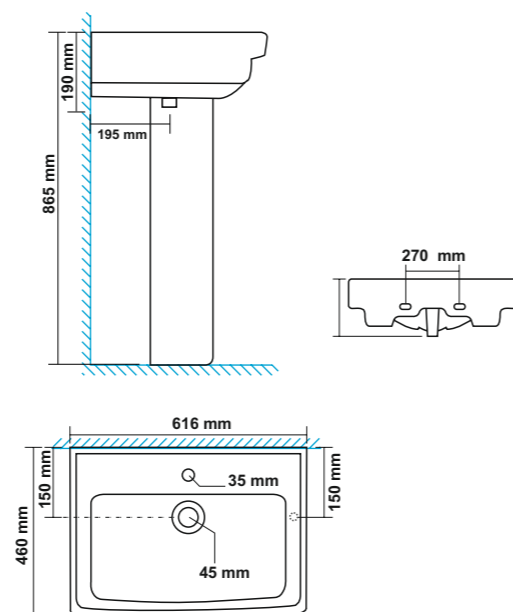

# EUROPEAN WATER CLOSET

**3003**  
Size : 485 x 360 x 400 MM  
S" Trap : 98 MM

**3004 - S**  
Size : 550 x 380 x 410 MM

**3004 P**  
Size : 550 x 380 x 410 MM

EUROPEAN WATER CLOSET

Cuboid Fm - 3005  
Size : 540 x 360 x 410 MM

Pride - 3006  
Size : 505 x 365 x 390 MM  
S" Trap 180 MM

# WASH BASIN WITH FULL PEDESTAL

**Vitra - 4014**  
Size : 460 x 515 x 865 MM

**Sterling - 4016**  
Size : 515 x 650 x 1020 MM

**Serena - 4015**  
Size : 470 x 590 x 905 MM

**Exotica - 4017**  
Size : 430 x 570 x 870 MM

# WASH BASIN WITH FULL PEDESTAL

**Tropica - 4018**  
Size : 460 x 616 x 865 MM

**Pricky - 4020**  
Size : 410 x 512 x 870 MM

**Linea - 4019**  
Size : 635 x 508 x 914 MM

**Batt - 4021**  
Size : 355 x 460 x 865 MM