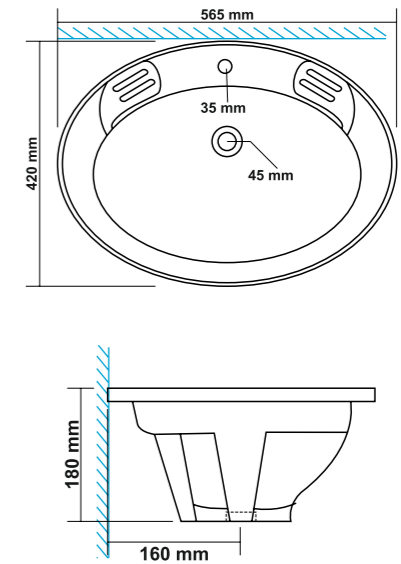

TABLE TOP & COUNTER TOP WASH BASIN

Punnet - 6005  
Size : 410 x 350 x 180 MM

Polar - 6008  
Size : 390 x 390 x 120 MM

Poisera - 6007  
Size : 460 x 300 x 150 MM

Poise - 6009  
Size : 445 x 305 x 130 MM

# TABLE TOP & COUNTER TOP WASH BASIN

**Primal - 6010**  
Size : 410 x 410 x 120 MM

**Premier - 6012**  
Size : 655 x 405 x 130 MM

**Apple - 6011**  
Size : 465 x 465 x 115 MM

**Titanic - 6013**  
Size : 595 x 335 x 160 MM

# TABLE TOP & COUNTER TOP WASH BASIN

**Sopia - 6015**  
Size : 380 x 515 x 145 MM

**Marvel - 6016**  
Size : 415 x 415 x 145 MM

**Steela - 6017**  
Size : 485 x 385 x 125 MM

# TABLE TOP & COUNTER TOP WASH BASIN

**Positron - 7001 - A**  
Size : 610 x 450 x 180 MM  
Top Counter Basin / Two way Fixing

**Pinnacle - 7002**  
Size : 600 x 470 x 210 MM

**Positron - 7001 - B**  
Size : 720 x 450 x 180 MM  
Top Counter Basin / Two way Fixing