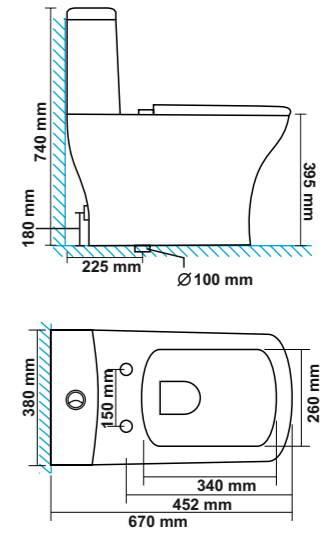

# ONE PIECE WATER CLOSET

**Plasma - 1009 ( Wash Down )**  
Size : 695 x 360 x 730 MM  
S" Trap - 225 MM  
P" Trap - 175MM

**Plato - 1011 ( Wash Down )**  
Size : 690 x 360 x 710 MM  
S" Trap - 110 & 220 MM

**Panther - 1010 ( Wash Down )**  
Size : 675 x 370 x 720 MM  
S" Trap - 110 & 220 MM

**Diamond - 1012 ( Wash Down )**  
Size : 675 x 360 x 700 MM  
S" Trap - 170 & 227 MM  
P" Trap - 165 MM

# ONE PIECE WATER CLOSET

**Cristo - 1013 ( Wash Down )**  
Size : 675 x 360 x 745 MM  
S" Trap - 225 MM  
P" Trap - 170 MM

**Silk - 1016 ( Wash Down )**  
Size : 670 x 380 x 740 MM  
S" Trap - 225 MM  
P" Trap - 180 MM

**Emperor - 1014 ( Wash Down )**  
Size : 670 x 365 x 725 MM  
S" Trap - 215 MM