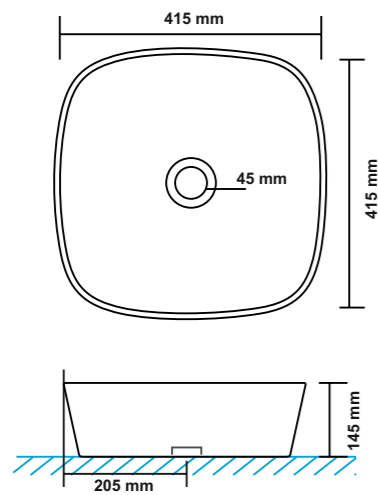

TABLE TOP & COUNTER TOP WASH BASIN

Punnet - 6005  
Size : 410 x 350 x 180 MM

Polar - 6008  
Size : 390 x 390 x 120 MM

Poisera - 6007  
Size : 460 x 300 x 150 MM

Poise - 6009  
Size : 445 x 305 x 130 MM

# TABLE TOP & COUNTER TOP WASH BASIN

**Primal - 6010**  
Size : 410 x 410 x 120 MM

**Premier - 6012**  
Size : 655 x 405 x 130 MM

**Apple - 6011**  
Size : 465 x 465 x 115 MM

**Titanic - 6013**  
Size : 595 x 335 x 160 MM

# TABLE TOP & COUNTER TOP WASH BASIN

**Sopia - 6015**  
Size : 380 x 515 x 145 MM

**Marvel - 6016**  
Size : 415 x 415 x 145 MM

**Steela - 6017**  
Size : 485 x 385 x 125 MM

# TABLE TOP & COUNTER TOP WASH BASIN

**Positron - 7001 - A**  
Size : 610 x 450 x 180 MM  
Top Counter Basin / Two way Fixing

**Pinnacle - 7002**  
Size : 600 x 470 x 210 MM

**Positron - 7001 - B**  
Size : 720 x 450 x 180 MM  
Top Counter Basin / Two way Fixing