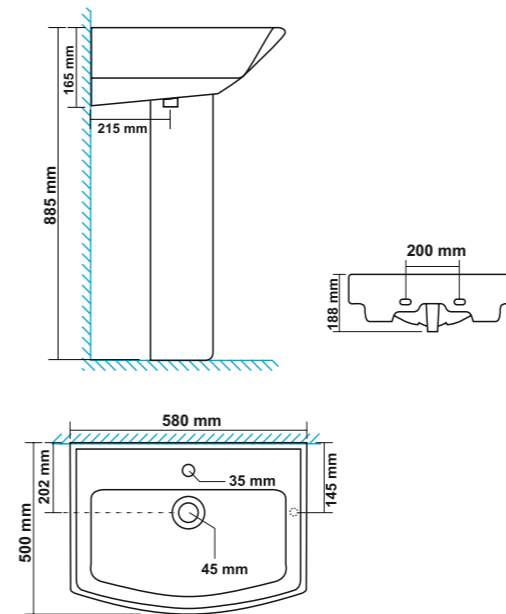

# EUROPEAN WATER CLOSET

**3003**  
Size : 485 x 360 x 400 MM  
S" Trap : 98 MM

**3004 - S**  
Size : 550 x 380 x 410 MM

**3004 P**  
Size : 550 x 380 x 410 MM

EUROPEAN WATER CLOSET

Cuboid Fm - 3005  
Size : 540 x 360 x 410 MM

Pride - 3006  
Size : 505 x 365 x 390 MM  
S" Trap 180 MM

# WASH BASIN WITH FULL PEDESTAL

**Sophia - 4003**  
Size : 415 x 560 x 855 MM

**Portend - 4005**  
Size : 475 x 590 x 870 MM

**Polite - 4004**  
Size : 425 x 580 x 860 MM

**Titan Set - 4006**  
Size : 500 x 580 x 885 MM

# WASH BASIN WITH FULL PEDESTAL

**Vitra - 4014**  
Size : 460 x 515 x 865 MM

**Sterling - 4016**  
Size : 515 x 650 x 1020 MM

**Serena - 4015**  
Size : 470 x 590 x 905 MM

**Exotica - 4017**  
Size : 430 x 570 x 870 MM