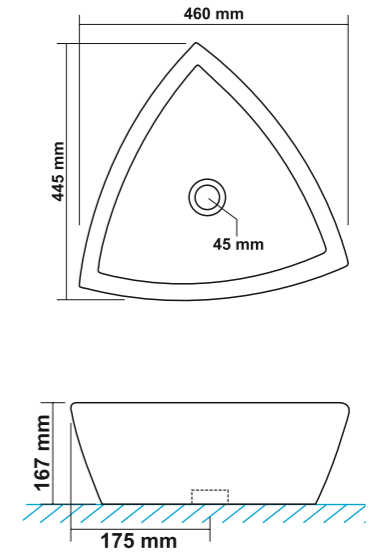

**Panther - 1010 ( Wash Down )**  
Size : 675 x 370 x 720 MM  
S" Trap - 110 & 220 MM

**Diamond - 1012 ( Wash Down )**  
Size : 675 x 360 x 700 MM  
S" Trap - 170 & 227 MM  
P" Trap - 165 MM

Prizer - 5105  
Size : 355 x 440 x 125 MM

Quadra - 5107  
Size : 315 x 495 x 135 MM

# TABLE TOP & COUNTER TOP WASH BASIN

**Ecliptic - 5108**  
Size : 400 x 400 x 135 MM

**Tureen - 5109**  
Size : 390 x 390 x 125 MM

**Recta - 5110**  
Size : 355 x 450 x 125 MM

# TABLE TOP & COUNTER TOP WASH BASIN

**Aqua - 5111**  
Size : 462 x 455 x 180 MM

**Poly - 6001**  
Size : 460 x 460 x 180 MM

**Dove - 5112**  
Size : 570 x 370 x 130 MM

**Pronto - 6002**  
Size : 650 x 400 x 115 MM