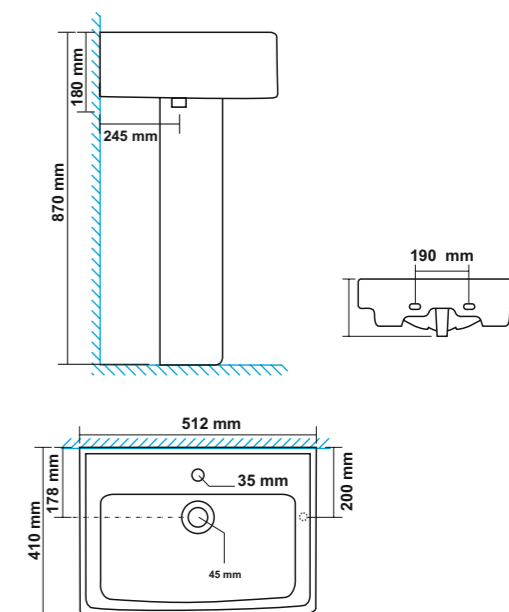

# EUROPEAN WATER CLOSET

**3003**  
Size : 485 x 360 x 400 MM  
S" Trap : 98 MM

**3004 - S**  
Size : 550 x 380 x 410 MM

**3004 P**  
Size : 550 x 380 x 410 MM

EUROPEAN WATER CLOSET

Cuboid Fm - 3005  
Size : 540 x 360 x 410 MM

Pride - 3006  
Size : 505 x 365 x 390 MM  
S" Trap 180 MM

# WASH BASIN WITH FULL PEDESTAL

**Vitra - 4014**  
Size : 460 x 515 x 865 MM

**Sterling - 4016**  
Size : 515 x 650 x 1020 MM

**Serena - 4015**  
Size : 470 x 590 x 905 MM

**Exotica - 4017**  
Size : 430 x 570 x 870 MM

# WASH BASIN WITH FULL PEDESTAL

**Tropica - 4018**  
Size : 460 x 616 x 865 MM

**Pricky - 4020**  
Size : 410 x 512 x 870 MM

**Linea - 4019**  
Size : 635 x 508 x 914 MM

**Batt - 4021**  
Size : 355 x 460 x 865 MM