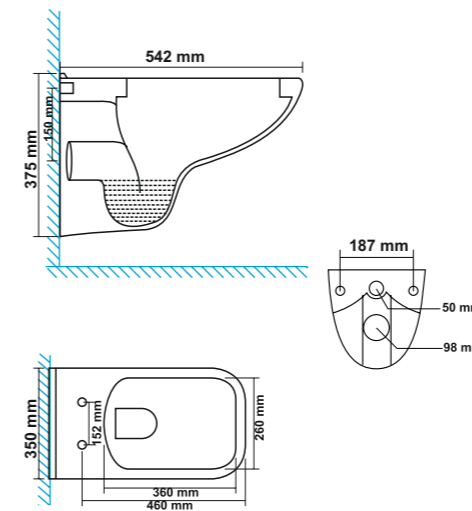

**Emperor - 1014 ( Wash Down )**  
Size : 670 x 365 x 725 MM  
S" Trap - 215 MM

# ONE PIECE WATER CLOSET

**Plasma - 1017 ( Syphonic )**  
Size : 660 x 360 x 740 MM  
S" Trap - 200 & 300 MM

**Hercules - 1020 ( Wash Down )**  
Size : 680 x 380 x 745 MM  
S" Trap - 225 MM

**Dove - 1019 ( Syphonic )**  
Size : 750 x 375 x 700 MM  
S" Trap - 190 & 290 MM

**Mark - 1021 ( Wash Down & Syphonic )**  
Size : 640 x 365 x 735 MM  
S" Trap - 225 MM

## WALL HUNG WATER CLOSET

**Poetic - 2001**  
Size : 503 x 350 x 345 MM  
P" Trap

**Pompous - 2002**  
Size : 542 x 350 x 375 MM  
P" Trap