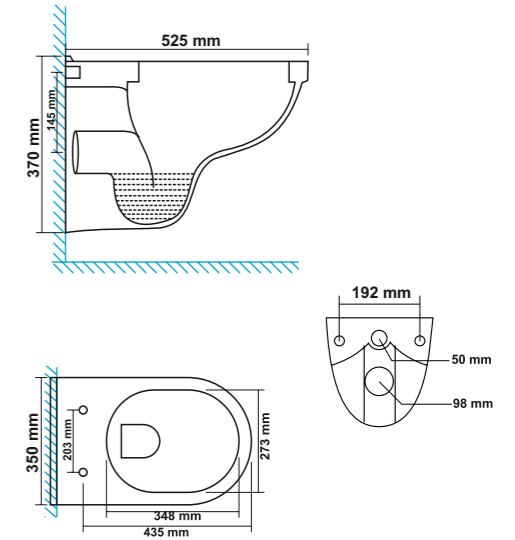

**Emperor - 1014 ( Wash Down )**  
Size : 670 x 365 x 725 MM  
S" Trap - 215 MM

**Mark - 1021 ( Wash Down & Syphonic )**  
Size : 640 x 365 x 735 MM  
S" Trap - 225 MM

## WALL HUNG WATER CLOSET

**Poetic - 2001**  
Size : 503 x 350 x 345 MM  
P" Trap

**Pompous - 2002**  
Size : 542 x 350 x 375 MM  
P" Trap

# WALL HUNG WATER CLOSET

**Pelitic - 2003**  
Size : 495 x 355 x 370 MM  
P" Trap

**Peachy - 2005**  
Size : 525 x 350 x 370 MM  
P" Trap

**Scoda - 2004**  
Size : 512 x 356 x 370 MM  
P" Trap

**Kristal - 2006**  
Size : 547 x 360 x 360 MM  
P" Trap