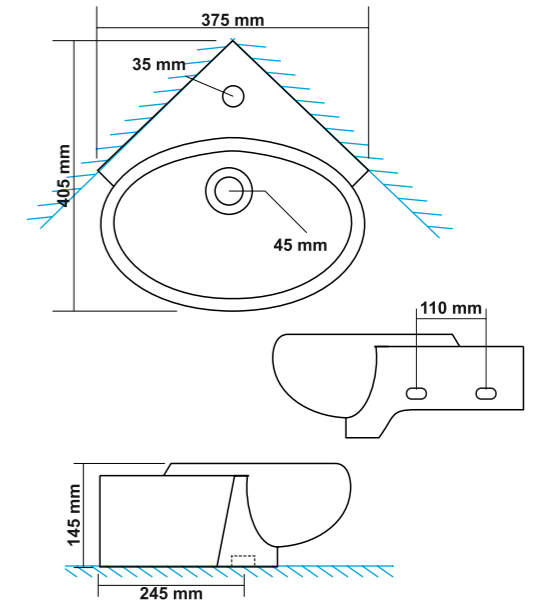

# TABLE TOP & COUNTER TOP WASH BASIN

**Positron - 7001 - A**  
Size : 610 x 450 x 180 MM  
Top Counter Basin / Two way Fixing

**Pinnacle - 7002**  
Size : 600 x 470 x 210 MM

**Positron - 7001 - B**  
Size : 720 x 450 x 180 MM  
Top Counter Basin / Two way Fixing

# TABLE TOP & COUNTER TOP WASH BASIN

**Plucky - 7005**  
Size : 560 x 400 x 220 MM  
Size : 450 x 355 x 220 MM  
Top Counter Basin

**Blanco - 7007**  
Size : 415 x 415 x 150

**Prefer - 7006**  
Size : 405 x 405 x 145 MM

# SMALL WASH BASIN

*Experience*  
Ecstasy with Us

SMALL WASH BASIN

**Tacona**  
BATH SOLUTIONS

**Pie - 5002**  
Size : 375 x 400 x 155 MM

**Parity - 5004**  
Size : 410 x 410 x 215 MM

# SMALL WASH BASIN

**Smile - 5006**  
Size : 470 x 355 x 215 MM

**Fonte - 5008**  
Size : 515 x 420 x 210 MM

**Soft - 5007**  
Size : 455 x 300 x 210 MM

**Gold - 5009**  
Size : 455 x 350 x 180 MM