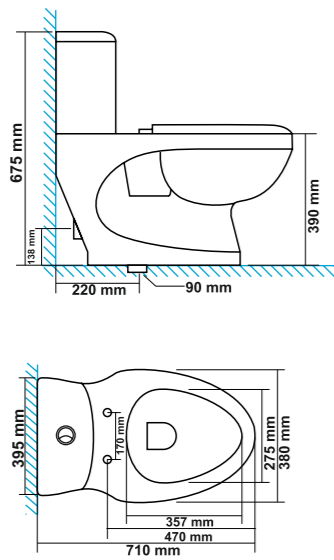

## ONE PIECE WATER CLOSET

**Polo - 1001 ( Wash Down )**  
Size : 700 x 350 x 715 MM  
S" Trap - 110, 220 & 300 MM  
P" Trap - 180 MM

**Polite - 1002 ( Wash Down )**  
Size : 670 x 375 x 700 MM  
S" Trap - 220 MM  
P" Trap - 165 MM

# ONE PIECE WATER CLOSET

**Puma - 1003 ( Wash Down )**  
Size : 690 x 360 x 710 MM  
S" Trap - 110 & 220 MM

**Portend - 1005 ( Wash Down )**  
Size : 650 x 360 x 735 MM  
S" Trap - 220 MM  
P" Trap - 180 MM

**Paragon - 1004 ( Wash Down )**  
Size : 710 x 395 x 675 MM  
S" Trap - 220 MM  
P" Trap - 165 MM

**Puffy - 1006 ( Wash Down )**  
Size : 715 x 375 x 640 MM  
S" Trap - 220 MM  
P" Trap - 165 MM

**Emperor - 1014 ( Wash Down )**  
Size : 670 x 365 x 725 MM  
S" Trap - 215 MM