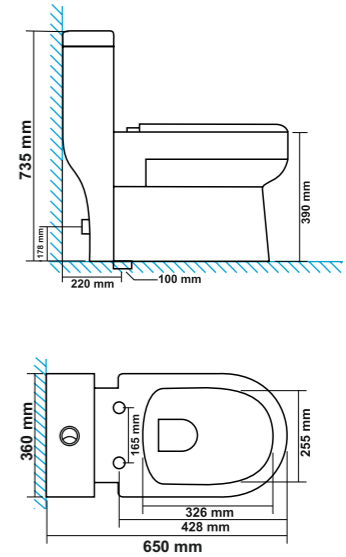

## ONE PIECE WATER CLOSET

**Polo - 1001 ( Wash Down )**  
Size : 700 x 350 x 715 MM  
S" Trap - 110, 220 & 300 MM  
P" Trap - 180 MM

**Polite - 1002 ( Wash Down )**  
Size : 670 x 375 x 700 MM  
S" Trap - 220 MM  
P" Trap - 165 MM

# ONE PIECE WATER CLOSET

**Puma - 1003 ( Wash Down )**  
Size : 690 x 360 x 710 MM  
S" Trap - 110 & 220 MM

**Portend - 1005 ( Wash Down )**  
Size : 650 x 360 x 735 MM  
S" Trap - 220 MM  
P" Trap - 180 MM

**Paragon - 1004 ( Wash Down )**  
Size : 710 x 395 x 675 MM  
S" Trap - 220 MM  
P" Trap - 165 MM

**Puffy - 1006 ( Wash Down )**  
Size : 715 x 375 x 640 MM  
S" Trap - 220 MM  
P" Trap - 165 MM

**Emperor - 1014 ( Wash Down )**  
Size : 670 x 365 x 725 MM  
S" Trap - 215 MM