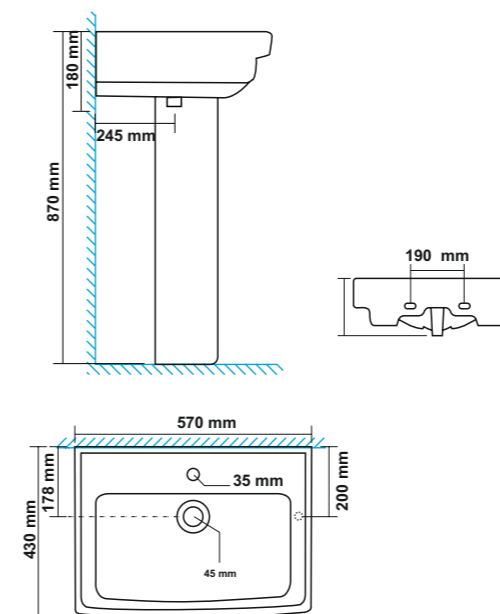

# EUROPEAN WATER CLOSET

**3003**  
Size : 485 x 360 x 400 MM  
S" Trap : 98 MM

**3004 - S**  
Size : 550 x 380 x 410 MM

**3004 P**  
Size : 550 x 380 x 410 MM

EUROPEAN WATER CLOSET

Cuboid Fm - 3005  
Size : 540 x 360 x 410 MM

Pride - 3006  
Size : 505 x 365 x 390 MM  
S" Trap 180 MM

# WASH BASIN WITH FULL PEDESTAL

**Vitra - 4014**  
Size : 460 x 515 x 865 MM

**Sterling - 4016**  
Size : 515 x 650 x 1020 MM

**Serena - 4015**  
Size : 470 x 590 x 905 MM

**Exotica - 4017**  
Size : 430 x 570 x 870 MM

# WASH BASIN WITH FULL PEDESTAL

**Tropica - 4018**  
Size : 460 x 616 x 865 MM

**Pricky - 4020**  
Size : 410 x 512 x 870 MM

**Linea - 4019**  
Size : 635 x 508 x 914 MM

**Batt - 4021**  
Size : 355 x 460 x 865 MM