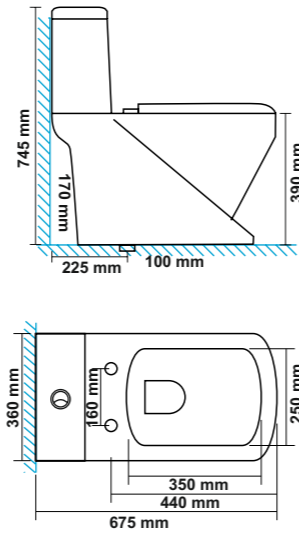

# ONE PIECE WATER CLOSET

**Plasma - 1009 ( Wash Down )**  
Size : 695 x 360 x 730 MM  
S" Trap - 225 MM  
P" Trap - 175MM

**Plato - 1011 ( Wash Down )**  
Size : 690 x 360 x 710 MM  
S" Trap - 110 & 220 MM

**Panther - 1010 ( Wash Down )**  
Size : 675 x 370 x 720 MM  
S" Trap - 110 & 220 MM

**Diamond - 1012 ( Wash Down )**  
Size : 675 x 360 x 700 MM  
S" Trap - 170 & 227 MM  
P" Trap - 165 MM

# ONE PIECE WATER CLOSET

**Cristo - 1013 ( Wash Down )**  
Size : 675 x 360 x 745 MM  
S" Trap - 225 MM  
P" Trap - 170 MM

**Silk - 1016 ( Wash Down )**  
Size : 670 x 380 x 740 MM  
S" Trap - 225 MM  
P" Trap - 180 MM

**Emperor - 1014 ( Wash Down )**  
Size : 670 x 365 x 725 MM  
S" Trap - 215 MM