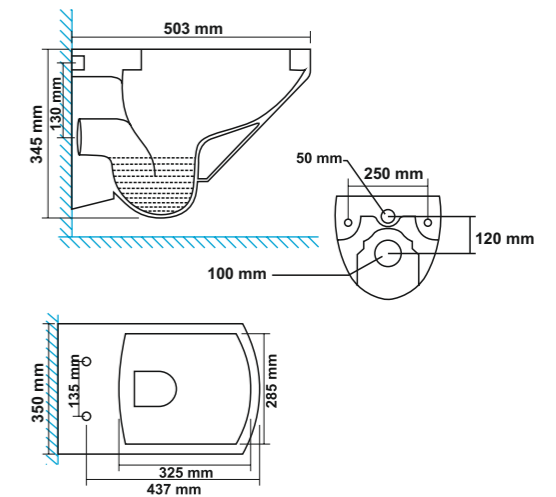

**Emperor - 1014 ( Wash Down )**  
Size : 670 x 365 x 725 MM  
S" Trap - 215 MM

# ONE PIECE WATER CLOSET

**Plasma - 1017 ( Syphonic )**  
Size : 660 x 360 x 740 MM  
S" Trap - 200 & 300 MM

**Hercules - 1020 ( Wash Down )**  
Size : 680 x 380 x 745 MM  
S" Trap - 225 MM

**Dove - 1019 ( Syphonic )**  
Size : 750 x 375 x 700 MM  
S" Trap - 190 & 290 MM

**Mark - 1021 ( Wash Down & Syphonic )**  
Size : 640 x 365 x 735 MM  
S" Trap - 225 MM

## WALL HUNG WATER CLOSET

**Poetic - 2001**  
Size : 503 x 350 x 345 MM  
P" Trap

**Pompous - 2002**  
Size : 542 x 350 x 375 MM  
P" Trap