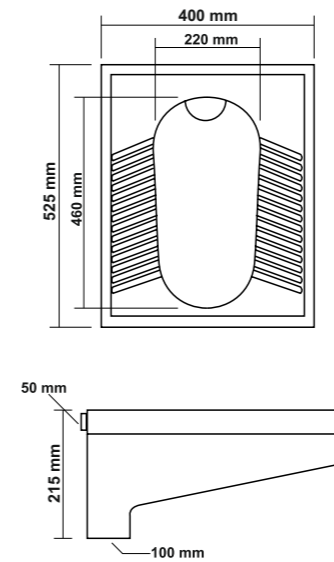

## PAN AND URINAL

**Arab CT Pan 20" - 9001**  
Size : 510 x 425 x 190 MM

**Orissa Pan 21" - 9002**  
Size : 525 x 425 x 270 MM

# PAN AND URINAL

**Orissa Pan 23" - 9003**  
Size : 590 x 440 x 285 MM

**Accu Pan 20" - 9004**  
Size : 510 x 425 x 270 MM

**Squatting Pan 21" - 9010**  
Size : 525 x 400 x 215 MM

PAN AND URINAL

Pampas Urinal - 9005  
Size : 375 x 390 x 590 MM

Ladies Squatting Pan - 9007  
Size : 450 x 350 x 100 MM

Flat Back Small - 9006  
Size : 440 x 410 x 265 MM

"P" Trap - 9008