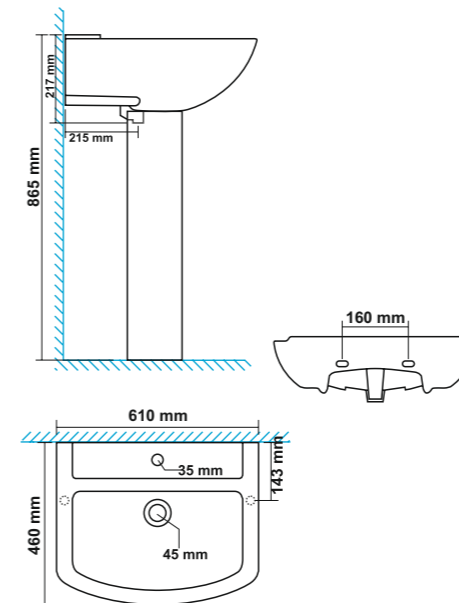

# EUROPEAN WATER CLOSET

**3003**  
Size : 485 x 360 x 400 MM  
S" Trap : 98 MM

**3004 - S**  
Size : 550 x 380 x 410 MM

**3004 P**  
Size : 550 x 380 x 410 MM

EUROPEAN WATER CLOSET

Cuboid Fm - 3005  
Size : 540 x 360 x 410 MM

Pride - 3006  
Size : 505 x 365 x 390 MM  
S" Trap 180 MM

# WASH BASIN WITH FULL PEDESTAL

*Experience*  
The Enriched Whiteness

WASH BASIN WITH FULL PEDESTAL

**Cleo - 4001**  
Size : 415 x 555 x 860 MM  
Cleo Full/Half Pedestal

**Neo - 4002**  
Size : 460 x 610 x 865 MM

# WASH BASIN WITH FULL PEDESTAL

**Sophia - 4003**  
Size : 415 x 560 x 855 MM

**Portend - 4005**  
Size : 475 x 590 x 870 MM

**Polite - 4004**  
Size : 425 x 580 x 860 MM

**Titan Set - 4006**  
Size : 500 x 580 x 885 MM