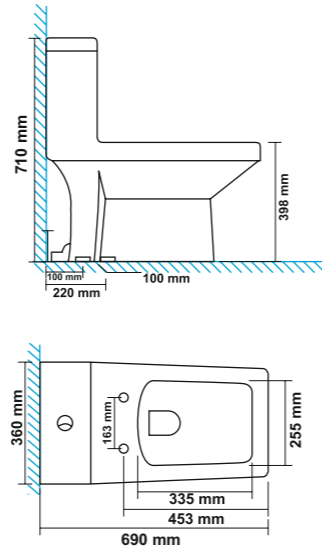

## ONE PIECE WATER CLOSET

**Polo - 1001 ( Wash Down )**  
Size : 700 x 350 x 715 MM  
S" Trap - 110, 220 & 300 MM  
P" Trap - 180 MM

**Polite - 1002 ( Wash Down )**  
Size : 670 x 375 x 700 MM  
S" Trap - 220 MM  
P" Trap - 165 MM

# ONE PIECE WATER CLOSET

**Puma - 1003 ( Wash Down )**  
Size : 690 x 360 x 710 MM  
S" Trap - 110 & 220 MM

**Portend - 1005 ( Wash Down )**  
Size : 650 x 360 x 735 MM  
S" Trap - 220 MM  
P" Trap - 180 MM

**Paragon - 1004 ( Wash Down )**  
Size : 710 x 395 x 675 MM  
S" Trap - 220 MM  
P" Trap - 165 MM

**Puffy - 1006 ( Wash Down )**  
Size : 715 x 375 x 640 MM  
S" Trap - 220 MM  
P" Trap - 165 MM

**Emperor - 1014 ( Wash Down )**  
Size : 670 x 365 x 725 MM  
S" Trap - 215 MM