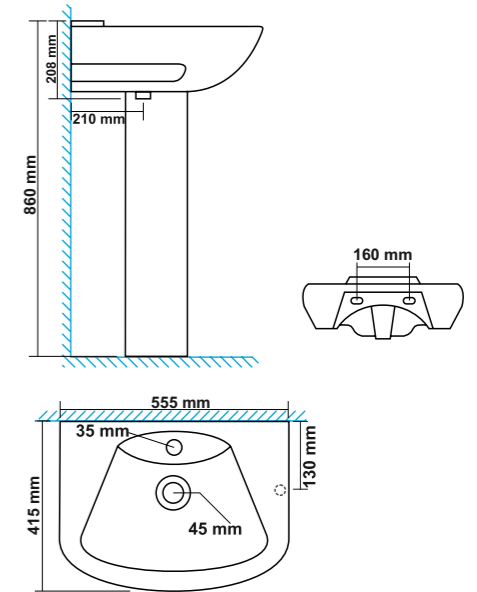

# EUROPEAN WATER CLOSET

**3003**  
Size : 485 x 360 x 400 MM  
S" Trap : 98 MM

**3004 - S**  
Size : 550 x 380 x 410 MM

**3004 P**  
Size : 550 x 380 x 410 MM

EUROPEAN WATER CLOSET

Cuboid Fm - 3005  
Size : 540 x 360 x 410 MM

Pride - 3006  
Size : 505 x 365 x 390 MM  
S" Trap 180 MM

# WASH BASIN WITH FULL PEDESTAL

*Experience*  
The Enriched Whiteness

WASH BASIN WITH FULL PEDESTAL

**Cleo - 4001**  
Size : 415 x 555 x 860 MM  
Cleo Full/Half Pedestal

**Neo - 4002**  
Size : 460 x 610 x 865 MM

# WASH BASIN WITH FULL PEDESTAL

**Sophia - 4003**  
Size : 415 x 560 x 855 MM

**Portend - 4005**  
Size : 475 x 590 x 870 MM

**Polite - 4004**  
Size : 425 x 580 x 860 MM

**Titan Set - 4006**  
Size : 500 x 580 x 885 MM