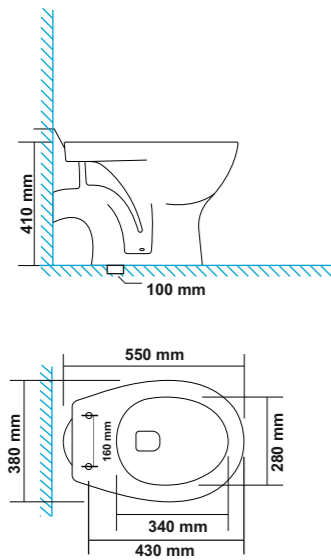

**Emperor - 1014 ( Wash Down )**  
Size : 670 x 365 x 725 MM  
S" Trap - 215 MM

## EUROPEAN WATER CLOSET

**3001**  
Size : 560 x 340 x 410 MM

**Anglo - 3002**  
Size : 585 x 460 x 420 MM

# EUROPEAN WATER CLOSET

**3003**  
Size : 485 x 360 x 400 MM  
S" Trap : 98 MM

**3004 - S**  
Size : 550 x 380 x 410 MM

**3004 P**  
Size : 550 x 380 x 410 MM

EUROPEAN WATER CLOSET

Cuboid Fm - 3005  
Size : 540 x 360 x 410 MM

Pride - 3006  
Size : 505 x 365 x 390 MM  
S" Trap 180 MM