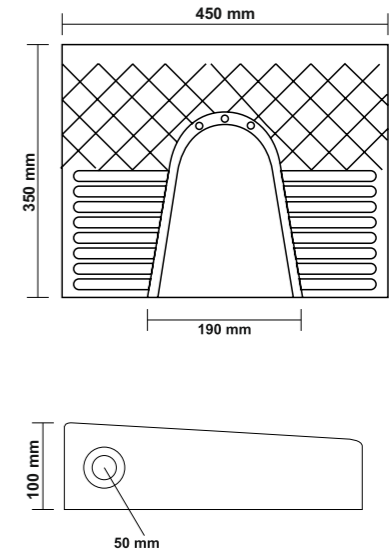

## PAN AND URINAL

**Arab CT Pan 20" - 9001**  
Size : 510 x 425 x 190 MM

**Orissa Pan 21" - 9002**  
Size : 525 x 425 x 270 MM

# PAN AND URINAL

**Orissa Pan 23" - 9003**  
Size : 590 x 440 x 285 MM

**Accu Pan 20" - 9004**  
Size : 510 x 425 x 270 MM

**Squatting Pan 21" - 9010**  
Size : 525 x 400 x 215 MM

PAN AND URINAL

Pampas Urinal - 9005  
Size : 375 x 390 x 590 MM

Ladies Squatting Pan - 9007  
Size : 450 x 350 x 100 MM

Flat Back Small - 9006  
Size : 440 x 410 x 265 MM

"P" Trap - 9008