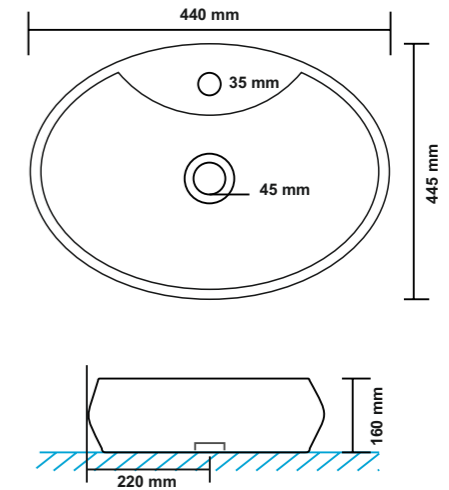

**Emperor - 1014 ( Wash Down )**  
Size : 670 x 365 x 725 MM  
S" Trap - 215 MM

# TABLE TOP & COUNTER TOP WASH BASIN

*Experience*  
The Perfect Glaze Always.

TABLE TOP & COUNTER TOP WASH BASIN

**Back - 999**  
Size : 410 x 410 x 140 MM

**Passion - 4013**  
Size : 485 x 390 x 140 MM

TABLE TOP & COUNTER TOP WASH BASIN

Percede - 5011  
Size : 445 x 575 x 130 MM

Pricky - 5104  
Size : 515 x 410 x 120 MM

Phoenix - 5103  
Size : 400 x 400 x 110 MM

TABLE TOP & COUNTER TOP WASH BASIN

Pacific - 5106  
Size : 440 x 445 x 160 MM

Prizer - 5105  
Size : 355 x 440 x 125 MM

Quadra - 5107  
Size : 315 x 495 x 135 MM