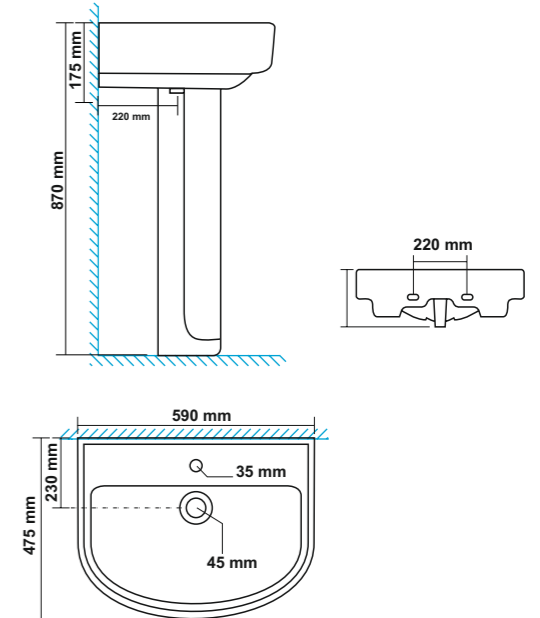

# EUROPEAN WATER CLOSET

**3003**  
Size : 485 x 360 x 400 MM  
S" Trap : 98 MM

**3004 - S**  
Size : 550 x 380 x 410 MM

**3004 P**  
Size : 550 x 380 x 410 MM

EUROPEAN WATER CLOSET

Cuboid Fm - 3005  
Size : 540 x 360 x 410 MM

Pride - 3006  
Size : 505 x 365 x 390 MM  
S" Trap 180 MM

# WASH BASIN WITH FULL PEDESTAL

*Experience*  
The Enriched Whiteness

WASH BASIN WITH FULL PEDESTAL

**Cleo - 4001**  
Size : 415 x 555 x 860 MM  
Cleo Full/Half Pedestal

**Neo - 4002**  
Size : 460 x 610 x 865 MM

# WASH BASIN WITH FULL PEDESTAL

**Sophia - 4003**  
Size : 415 x 560 x 855 MM

**Portend - 4005**  
Size : 475 x 590 x 870 MM

**Polite - 4004**  
Size : 425 x 580 x 860 MM

**Titan Set - 4006**  
Size : 500 x 580 x 885 MM