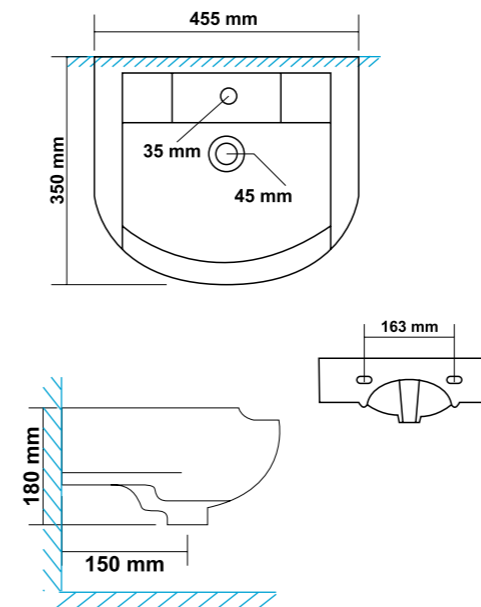

# TABLE TOP & COUNTER TOP WASH BASIN

**Positron - 7001 - A**  
Size : 610 x 450 x 180 MM  
Top Counter Basin / Two way Fixing

**Pinnacle - 7002**  
Size : 600 x 470 x 210 MM

**Positron - 7001 - B**  
Size : 720 x 450 x 180 MM  
Top Counter Basin / Two way Fixing

# SMALL WASH BASIN

*Experience*  
Ecstasy with Us

SMALL WASH BASIN

**Tacona**  
BATH SOLUTIONS

**Pie - 5002**  
Size : 375 x 400 x 155 MM

**Parity - 5004**  
Size : 410 x 410 x 215 MM

# SMALL WASH BASIN

**Smile - 5006**  
Size : 470 x 355 x 215 MM

**Fonte - 5008**  
Size : 515 x 420 x 210 MM

**Soft - 5007**  
Size : 455 x 300 x 210 MM

**Gold - 5009**  
Size : 455 x 350 x 180 MM

# SMALL WASH BASIN

**Mini Soft - 5101**  
Size : 230 x 360 x 165 MM

**Prink - 6004**  
Size : 360 x 170 x 145 MM

**Mini Smile - 5102**  
Size : 305 x 370 x 175 MM

**Jack - 6006**  
Size : 420 x 300 x 115 MM