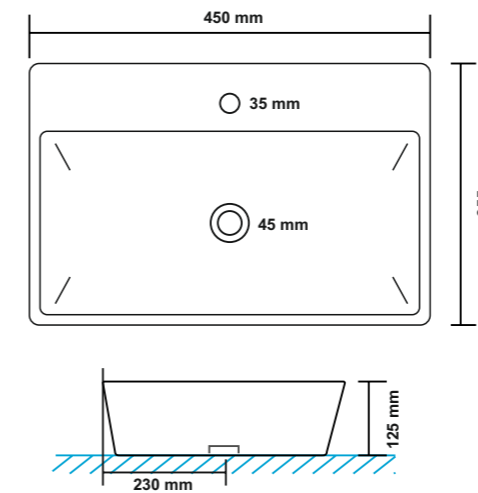

# TABLE TOP & COUNTER TOP WASH BASIN

*Experience*  
The Perfect Glaze Always.

TABLE TOP & COUNTER TOP WASH BASIN

**Back - 999**  
Size : 410 x 410 x 140 MM

**Passion - 4013**  
Size : 485 x 390 x 140 MM

TABLE TOP & COUNTER TOP WASH BASIN

Percede - 5011  
Size : 445 x 575 x 130 MM

Pricky - 5104  
Size : 515 x 410 x 120 MM

Phoenix - 5103  
Size : 400 x 400 x 110 MM

TABLE TOP & COUNTER TOP WASH BASIN

Pacific - 5106  
Size : 440 x 445 x 160 MM

Prizer - 5105  
Size : 355 x 440 x 125 MM

Quadra - 5107  
Size : 315 x 495 x 135 MM

# TABLE TOP & COUNTER TOP WASH BASIN

**Ecliptic - 5108**  
Size : 400 x 400 x 135 MM

**Tureen - 5109**  
Size : 390 x 390 x 125 MM

**Recta - 5110**  
Size : 355 x 450 x 125 MM