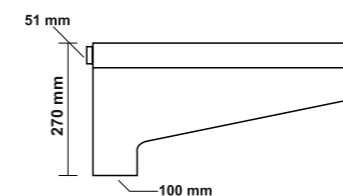

Orissa Pan 21" - 9002
Size : 525 x 425 x 270 MM