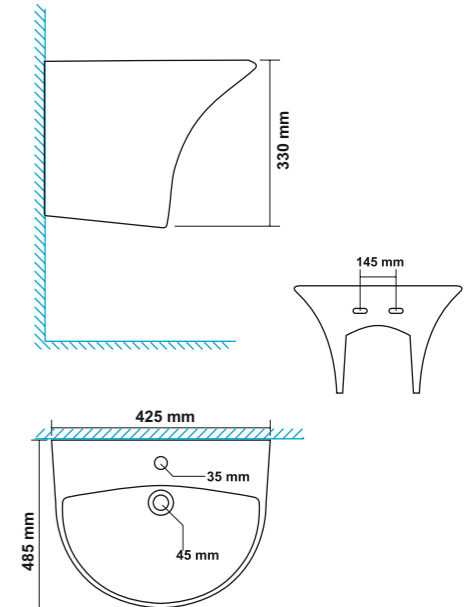

# WASH BASIN WITH FULL PEDESTAL

**Vitra - 4014**  
Size : 460 x 515 x 865 MM

**Sterling - 4016**  
Size : 515 x 650 x 1020 MM

**Serena - 4015**  
Size : 470 x 590 x 905 MM

**Exotica - 4017**  
Size : 430 x 570 x 870 MM

WASH BASIN WITH FULL PEDESTAL

Recta Set - 4022  
Size : 330 x 430 x 840 MM

Sparrow - 4106  
Size : 390 x 390 x 825 MM

Milano - 4105  
Size : 410 x 410 x 830 MM

# WASH BASIN WITH HALF PEDESTAL

*Experience*  
The Expertise of Art.

WASH BASIN WITH HALF PEDESTAL

**Alpha - 4008**  
Size : 485 x 425 x 330 MM

**Beta - 4009**  
Size : 440 x 500 x 390 MM

# WASH BASIN WITH HALF PEDESTAL

**Titan Set - 4006**  
Size : 500 x 580 x 550 MM

**Delta - 4102**  
Size : 300 x 370 x 360 MM

**Gamma- 4101**  
Size : 370 x 310 x 360 MM

**Zeta - 4103**  
Size : 470 x 470 x 340 MM