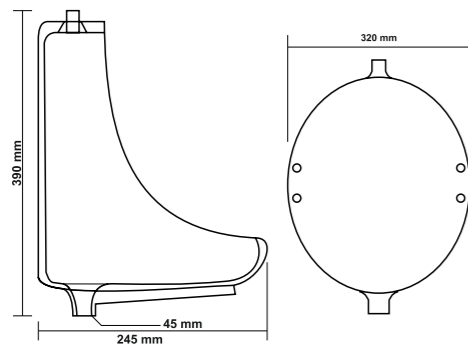

## PAN AND URINAL

**Arab CT Pan 20" - 9001**  
Size : 510 x 425 x 190 MM

**Orissa Pan 21" - 9002**  
Size : 525 x 425 x 270 MM

# PAN AND URINAL

**Orissa Pan 23" - 9003**  
Size : 590 x 440 x 285 MM

**Accu Pan 20" - 9004**  
Size : 510 x 425 x 270 MM

**Squatting Pan 21" - 9010**  
Size : 525 x 400 x 215 MM

PAN AND URINAL

Pampas Urinal - 9005  
Size : 375 x 390 x 590 MM

Ladies Squatting Pan - 9007  
Size : 450 x 350 x 100 MM

Flat Back Small - 9006  
Size : 440 x 410 x 265 MM

"P" Trap - 9008