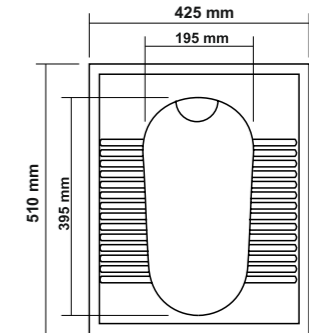

# SMALL WASH BASIN

**Mini Soft - 5101**  
Size : 230 x 360 x 165 MM

**Prink - 6004**  
Size : 360 x 170 x 145 MM

**Mini Smile - 5102**  
Size : 305 x 370 x 175 MM

**Jack - 6006**  
Size : 420 x 300 x 115 MM

# SMALL WASH BASIN

**Pango - 6014**  
Size : 400 x 355 x 170 MM

**Dell - 6016**  
Size : 355 x 460 x 160 MM

**6015**  
Size : 640 x 350 x 156 MM

**9999**  
Size : 310 x 230 x 180 MM

## PAN AND URINAL

**Arab CT Pan 20" - 9001**  
Size : 510 x 425 x 190 MM

**Orissa Pan 21" - 9002**  
Size : 525 x 425 x 270 MM

# PAN AND URINAL

**Orissa Pan 23" - 9003**  
Size : 590 x 440 x 285 MM

**Accu Pan 20" - 9004**  
Size : 510 x 425 x 270 MM

**Squatting Pan 21" - 9010**  
Size : 525 x 400 x 215 MM

PAN AND URINAL

Pampas Urinal - 9005  
Size : 375 x 390 x 590 MM