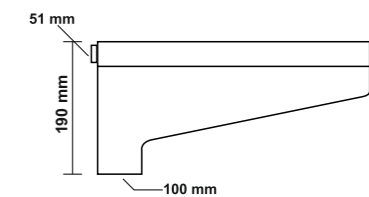

Orissa Pan 21" - 9002
Size : 525 x 425 x 270 MM