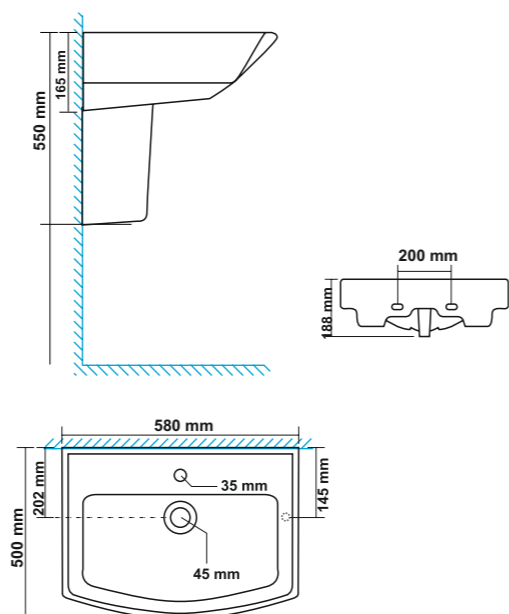

# WASH BASIN WITH FULL PEDESTAL

**Vitra - 4014**  
Size : 460 x 515 x 865 MM

**Sterling - 4016**  
Size : 515 x 650 x 1020 MM

**Serena - 4015**  
Size : 470 x 590 x 905 MM

**Exotica - 4017**  
Size : 430 x 570 x 870 MM

WASH BASIN WITH FULL PEDESTAL

Recta Set - 4022  
Size : 330 x 430 x 840 MM

Sparrow - 4106  
Size : 390 x 390 x 825 MM

Milano - 4105  
Size : 410 x 410 x 830 MM

# WASH BASIN WITH HALF PEDESTAL

*Experience*  
The Expertise of Art.

WASH BASIN WITH HALF PEDESTAL

**Alpha - 4008**  
Size : 485 x 425 x 330 MM

**Beta - 4009**  
Size : 440 x 500 x 390 MM

# WASH BASIN WITH HALF PEDESTAL

**Titan Set - 4006**  
Size : 500 x 580 x 550 MM

**Delta - 4102**  
Size : 300 x 370 x 360 MM

**Gamma- 4101**  
Size : 370 x 310 x 360 MM

**Zeta - 4103**  
Size : 470 x 470 x 340 MM