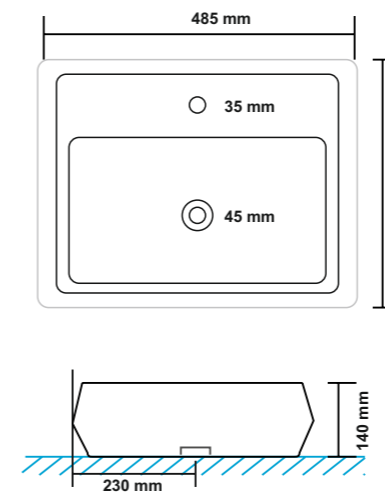

# WASH BASIN WITH HALF PEDESTAL

**Royal - 4206**  
Size : 500 x 410 x 570 MM

**Portend - 4208**  
Size : 545 x 465 x 580 MM

**Vista - 4207**  
Size : 490 x 460 x 515 MM

**Spice - 4209**  
Size : 500 x 380 x 510 MM

# WASH BASIN WITH HALF PEDESTAL

**Batt - 4210**  
Size : 440 x 355 x 460 MM

**Dell - 4211**  
Size : 440 x 355 x 460 MM

# TABLE TOP & COUNTER TOP WASH BASIN

*Experience*  
The Perfect Glaze Always.

TABLE TOP & COUNTER TOP WASH BASIN

**Back - 999**  
Size : 410 x 410 x 140 MM

**Passion - 4013**  
Size : 485 x 390 x 140 MM

TABLE TOP & COUNTER TOP WASH BASIN

Percede - 5011  
Size : 445 x 575 x 130 MM

Pricky - 5104  
Size : 515 x 410 x 120 MM

Phoenix - 5103  
Size : 400 x 400 x 110 MM

TABLE TOP & COUNTER TOP WASH BASIN

Pacific - 5106  
Size : 440 x 445 x 160 MM