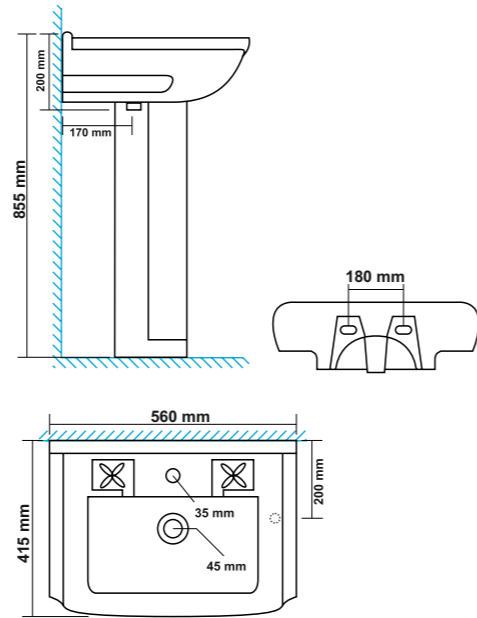

# EUROPEAN WATER CLOSET

**3003**  
Size : 485 x 360 x 400 MM  
S" Trap : 98 MM

**3004 - S**  
Size : 550 x 380 x 410 MM

**3004 P**  
Size : 550 x 380 x 410 MM

EUROPEAN WATER CLOSET

Cuboid Fm - 3005  
Size : 540 x 360 x 410 MM

Pride - 3006  
Size : 505 x 365 x 390 MM  
S" Trap 180 MM

# WASH BASIN WITH FULL PEDESTAL

*Experience*  
The Enriched Whiteness

WASH BASIN WITH FULL PEDESTAL

**Cleo - 4001**  
Size : 415 x 555 x 860 MM  
Cleo Full/Half Pedestal

**Neo - 4002**  
Size : 460 x 610 x 865 MM

# WASH BASIN WITH FULL PEDESTAL

**Sophia - 4003**  
Size : 415 x 560 x 855 MM

**Portend - 4005**  
Size : 475 x 590 x 870 MM

**Polite - 4004**  
Size : 425 x 580 x 860 MM

**Titan Set - 4006**  
Size : 500 x 580 x 885 MM