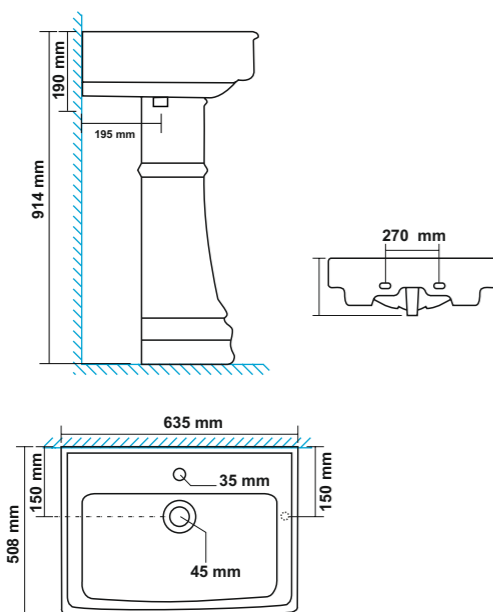

Pride - 3006  
Size : 505 x 365 x 390 MM  
S" Trap 180 MM

# WASH BASIN WITH FULL PEDESTAL

**Sophia - 4003**  
Size : 415 x 560 x 855 MM

**Portend - 4005**  
Size : 475 x 590 x 870 MM

**Polite - 4004**  
Size : 425 x 580 x 860 MM

**Titan Set - 4006**  
Size : 500 x 580 x 885 MM

# WASH BASIN WITH FULL PEDESTAL

**Vitra - 4014**  
Size : 460 x 515 x 865 MM

**Sterling - 4016**  
Size : 515 x 650 x 1020 MM

**Serena - 4015**  
Size : 470 x 590 x 905 MM

**Exotica - 4017**  
Size : 430 x 570 x 870 MM

# WASH BASIN WITH FULL PEDESTAL

**Tropica - 4018**  
Size : 460 x 616 x 865 MM

**Pricky - 4020**  
Size : 410 x 512 x 870 MM

**Linea - 4019**  
Size : 635 x 508 x 914 MM

**Batt - 4021**  
Size : 355 x 460 x 865 MM