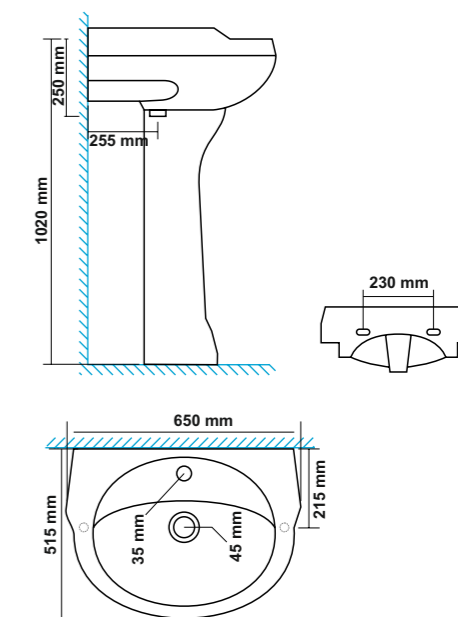

# EUROPEAN WATER CLOSET

**3003**  
Size : 485 x 360 x 400 MM  
S" Trap : 98 MM

**3004 - S**  
Size : 550 x 380 x 410 MM

**3004 P**  
Size : 550 x 380 x 410 MM

EUROPEAN WATER CLOSET

Cuboid Fm - 3005  
Size : 540 x 360 x 410 MM

# WASH BASIN WITH FULL PEDESTAL

**Sophia - 4003**  
Size : 415 x 560 x 855 MM

**Portend - 4005**  
Size : 475 x 590 x 870 MM

**Polite - 4004**  
Size : 425 x 580 x 860 MM

**Titan Set - 4006**  
Size : 500 x 580 x 885 MM

WASH BASIN WITH FULL PEDESTAL

Platinum - 4007  
Size : 450 x 630 x 850 MM

Royal - 4012  
Size : 411 x 565 x 847 MM

# WASH BASIN WITH FULL PEDESTAL

**Vitra - 4014**  
Size : 460 x 515 x 865 MM

**Sterling - 4016**  
Size : 515 x 650 x 1020 MM

**Serena - 4015**  
Size : 470 x 590 x 905 MM

**Exotica - 4017**  
Size : 430 x 570 x 870 MM