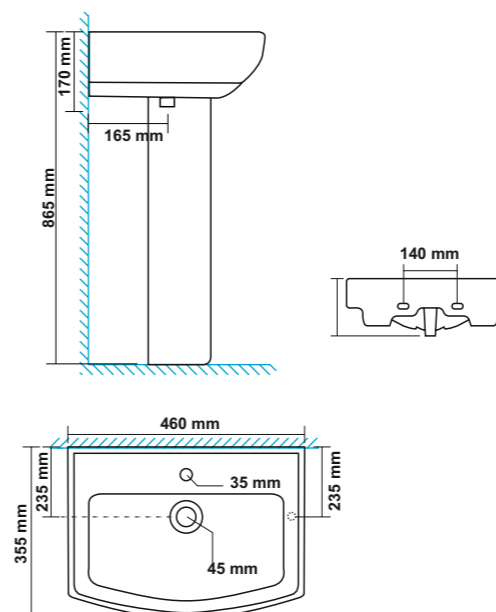

# EUROPEAN WATER CLOSET

**3003**  
Size : 485 x 360 x 400 MM  
S" Trap : 98 MM

**3004 - S**  
Size : 550 x 380 x 410 MM

**3004 P**  
Size : 550 x 380 x 410 MM

EUROPEAN WATER CLOSET

Cuboid Fm - 3005  
Size : 540 x 360 x 410 MM

# WASH BASIN WITH FULL PEDESTAL

**Vitra - 4014**  
Size : 460 x 515 x 865 MM

**Sterling - 4016**  
Size : 515 x 650 x 1020 MM

**Serena - 4015**  
Size : 470 x 590 x 905 MM

**Exotica - 4017**  
Size : 430 x 570 x 870 MM

# WASH BASIN WITH FULL PEDESTAL

**Tropica - 4018**  
Size : 460 x 616 x 865 MM

**Pricky - 4020**  
Size : 410 x 512 x 870 MM

**Linea - 4019**  
Size : 635 x 508 x 914 MM

**Batt - 4021**  
Size : 355 x 460 x 865 MM

WASH BASIN WITH FULL PEDESTAL

Recta Set - 4022  
Size : 330 x 430 x 840 MM

Sparrow - 4106  
Size : 390 x 390 x 825 MM

Milano - 4105  
Size : 410 x 410 x 830 MM