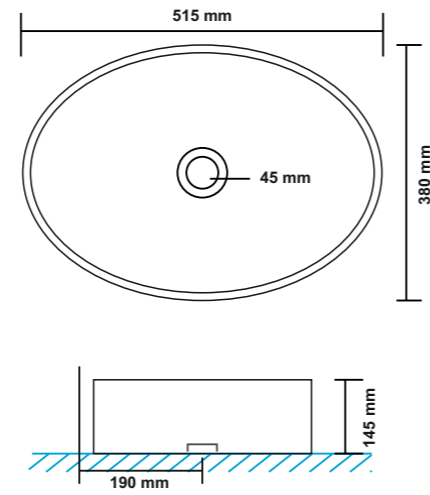

TABLE TOP & COUNTER TOP WASH BASIN

Punnet - 6005  
Size : 410 x 350 x 180 MM

Polar - 6008  
Size : 390 x 390 x 120 MM

Poisera - 6007  
Size : 460 x 300 x 150 MM

Poise - 6009  
Size : 445 x 305 x 130 MM

# TABLE TOP & COUNTER TOP WASH BASIN

**Primal - 6010**  
Size : 410 x 410 x 120 MM

**Premier - 6012**  
Size : 655 x 405 x 130 MM

**Apple - 6011**  
Size : 465 x 465 x 115 MM

**Titanic - 6013**  
Size : 595 x 335 x 160 MM

# TABLE TOP & COUNTER TOP WASH BASIN

**Sopia - 6015**  
Size : 380 x 515 x 145 MM

**Marvel - 6016**  
Size : 415 x 415 x 145 MM

**Steela - 6017**  
Size : 485 x 385 x 125 MM

# TABLE TOP & COUNTER TOP WASH BASIN

**Positron - 7001 - A**  
Size : 610 x 450 x 180 MM  
Top Counter Basin / Two way Fixing

**Pinnacle - 7002**  
Size : 600 x 470 x 210 MM

**Positron - 7001 - B**  
Size : 720 x 450 x 180 MM  
Top Counter Basin / Two way Fixing