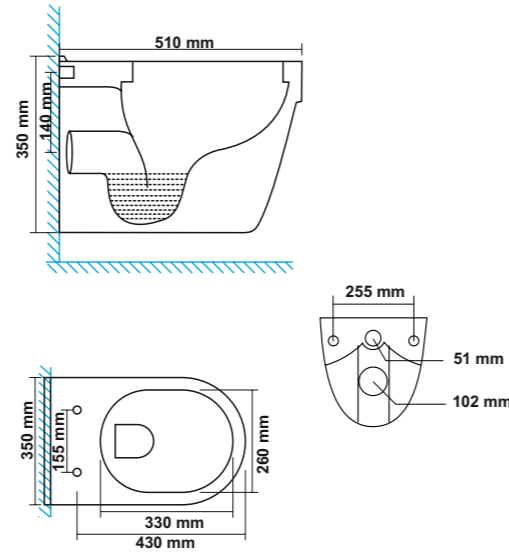

**Emperor - 1014 ( Wash Down )**  
Size : 670 x 365 x 725 MM  
S" Trap - 215 MM

# WALL HUNG WATER CLOSET

**Pelitic - 2003**  
Size : 495 x 355 x 370 MM  
P" Trap

**Peachy - 2005**  
Size : 525 x 350 x 370 MM  
P" Trap

**Scoda - 2004**  
Size : 512 x 356 x 370 MM  
P" Trap

**Kristal - 2006**  
Size : 547 x 360 x 360 MM  
P" Trap

# WALL HUNG WATER CLOSET

**Sim Square - 2008**  
 Size : 478 x 350 x 335 MM  
 P" Trap

**Elegant - 2009**  
 Size : 505 x 345 x 335 MM  
 P" Trap

**Flora - 2010**  
 Size : 510 x 360 x 340 MM  
 P" Trap

# WALL HUNG WATER CLOSET

Eden - 2011  
Size : 510 x 350 x 350 MM  
P" Trap

Olive - 2012  
Size : 517 x 350 x 370 MM  
P" Trap