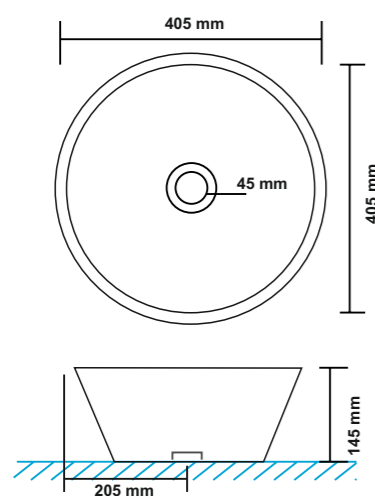

# TABLE TOP & COUNTER TOP WASH BASIN

**Sopia - 6015**  
Size : 380 x 515 x 145 MM

**Marvel - 6016**  
Size : 415 x 415 x 145 MM

**Steela - 6017**  
Size : 485 x 385 x 125 MM

# TABLE TOP & COUNTER TOP WASH BASIN

**Positron - 7001 - A**  
Size : 610 x 450 x 180 MM  
Top Counter Basin / Two way Fixing

**Pinnacle - 7002**  
Size : 600 x 470 x 210 MM

**Positron - 7001 - B**  
Size : 720 x 450 x 180 MM  
Top Counter Basin / Two way Fixing

**Plucky - 7005 - A**  
Size : 560 x 400 x 220 MM  
Size : 450 x 355 x 220 MM  
Top Counter Basin

# TABLE TOP & COUNTER TOP WASH BASIN

**Plucky - 7005**  
Size : 560 x 400 x 220 MM  
Size : 450 x 355 x 220 MM  
Top Counter Basin

**Blanco - 7007**  
Size : 415 x 415 x 150

**Prefer - 7006**  
Size : 405 x 405 x 145 MM