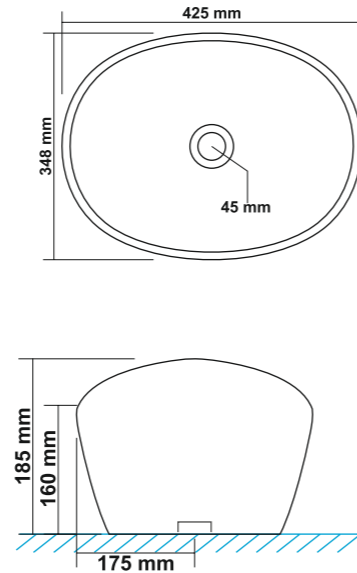

Prizer - 5105  
Size : 355 x 440 x 125 MM

Quadra - 5107  
Size : 315 x 495 x 135 MM

# TABLE TOP & COUNTER TOP WASH BASIN

**Ecliptic - 5108**  
Size : 400 x 400 x 135 MM

**Tureen - 5109**  
Size : 390 x 390 x 125 MM

**Recta - 5110**  
Size : 355 x 450 x 125 MM

# TABLE TOP & COUNTER TOP WASH BASIN

**Aqua - 5111**  
Size : 462 x 455 x 180 MM

**Poly - 6001**  
Size : 460 x 460 x 180 MM

**Dove - 5112**  
Size : 570 x 370 x 130 MM

**Pronto - 6002**  
Size : 650 x 400 x 115 MM

TABLE TOP & COUNTER TOP WASH BASIN

Punnet - 6005  
Size : 410 x 350 x 180 MM

Polar - 6008  
Size : 390 x 390 x 120 MM

Poisera - 6007  
Size : 460 x 300 x 150 MM

Poise - 6009  
Size : 445 x 305 x 130 MM