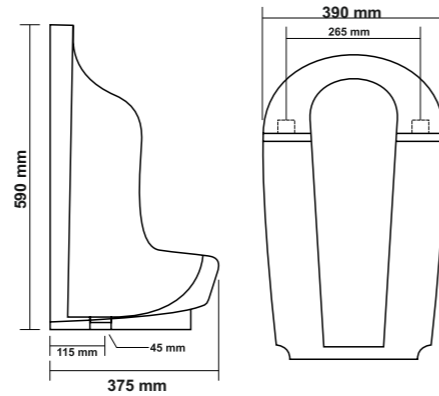

## PAN AND URINAL

**Arab CT Pan 20" - 9001**  
Size : 510 x 425 x 190 MM

**Orissa Pan 21" - 9002**  
Size : 525 x 425 x 270 MM

# PAN AND URINAL

**Orissa Pan 23" - 9003**  
Size : 590 x 440 x 285 MM

**Accu Pan 20" - 9004**  
Size : 510 x 425 x 270 MM

**Squatting Pan 21" - 9010**  
Size : 525 x 400 x 215 MM

PAN AND URINAL

Pampas Urinal - 9005  
Size : 375 x 390 x 590 MM

Ladies Squatting Pan - 9007  
Size : 450 x 350 x 100 MM

Flat Back Small - 9006  
Size : 440 x 410 x 265 MM

"P" Trap - 9008