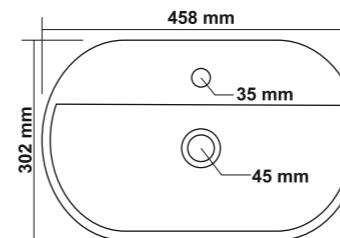

# TABLE TOP & COUNTER TOP WASH BASIN

**Aqua - 5111**  
Size : 462 x 455 x 180 MM

**Poly - 6001**  
Size : 460 x 460 x 180 MM

**Dove - 5112**  
Size : 570 x 370 x 130 MM

**Pronto - 6002**  
Size : 650 x 400 x 115 MM

TABLE TOP & COUNTER TOP WASH BASIN

Punnet - 6005  
Size : 410 x 350 x 180 MM

Polar - 6008  
Size : 390 x 390 x 120 MM

Poisera - 6007  
Size : 460 x 300 x 150 MM

Poise - 6009  
Size : 445 x 305 x 130 MM

# TABLE TOP & COUNTER TOP WASH BASIN

**Primal - 6010**  
Size : 410 x 410 x 120 MM

**Premier - 6012**  
Size : 655 x 405 x 130 MM

**Apple - 6011**  
Size : 465 x 465 x 115 MM

**Titanic - 6013**  
Size : 595 x 335 x 160 MM

# TABLE TOP & COUNTER TOP WASH BASIN

**Sopia - 6015**  
Size : 380 x 515 x 145 MM

**Marvel - 6016**  
Size : 415 x 415 x 145 MM

**Steela - 6017**  
Size : 485 x 385 x 125 MM