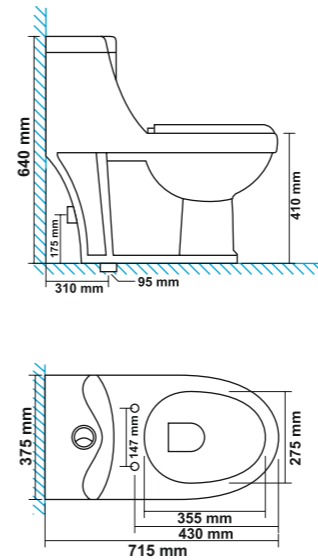

## ONE PIECE WATER CLOSET

**Polo - 1001 ( Wash Down )**  
Size : 700 x 350 x 715 MM  
S" Trap - 110, 220 & 300 MM  
P" Trap - 180 MM

**Polite - 1002 ( Wash Down )**  
Size : 670 x 375 x 700 MM  
S" Trap - 220 MM  
P" Trap - 165 MM

# ONE PIECE WATER CLOSET

**Puma - 1003 ( Wash Down )**  
Size : 690 x 360 x 710 MM  
S" Trap - 110 & 220 MM

**Portend - 1005 ( Wash Down )**  
Size : 650 x 360 x 735 MM  
S" Trap - 220 MM  
P" Trap - 180 MM

**Paragon - 1004 ( Wash Down )**  
Size : 710 x 395 x 675 MM  
S" Trap - 220 MM  
P" Trap - 165 MM

**Puffy - 1006 ( Wash Down )**  
Size : 715 x 375 x 640 MM  
S" Trap - 220 MM  
P" Trap - 165 MM

# ONE PIECE WATER CLOSET

**Pride - 1007 ( Wash Down )**  
Size : 660 x 360 x 730 MM  
S" Trap - 220 MM  
P" Trap - 180 MM

**Prince - 1008 ( Wash Down )**  
Size : 690 x 350 x 730 MM  
S" Trap - 220 MM