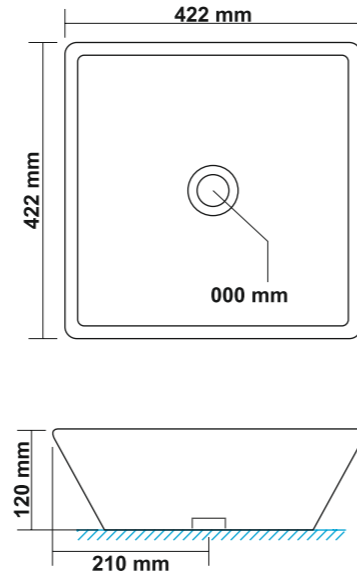

# TABLE TOP & COUNTER TOP WASH BASIN

**Aqua - 5111**  
Size : 462 x 455 x 180 MM

**Poly - 6001**  
Size : 460 x 460 x 180 MM

**Dove - 5112**  
Size : 570 x 370 x 130 MM

**Pronto - 6002**  
Size : 650 x 400 x 115 MM

TABLE TOP & COUNTER TOP WASH BASIN

Punnet - 6005  
Size : 410 x 350 x 180 MM

Polar - 6008  
Size : 390 x 390 x 120 MM

Poisera - 6007  
Size : 460 x 300 x 150 MM

Poise - 6009  
Size : 445 x 305 x 130 MM

# TABLE TOP & COUNTER TOP WASH BASIN

**Primal - 6010**  
Size : 410 x 410 x 120 MM

**Premier - 6012**  
Size : 655 x 405 x 130 MM

**Apple - 6011**  
Size : 465 x 465 x 115 MM

**Titanic - 6013**  
Size : 595 x 335 x 160 MM

# TABLE TOP & COUNTER TOP WASH BASIN

**Sopia - 6015**  
Size : 380 x 515 x 145 MM

**Marvel - 6016**  
Size : 415 x 415 x 145 MM

**Steela - 6017**  
Size : 485 x 385 x 125 MM