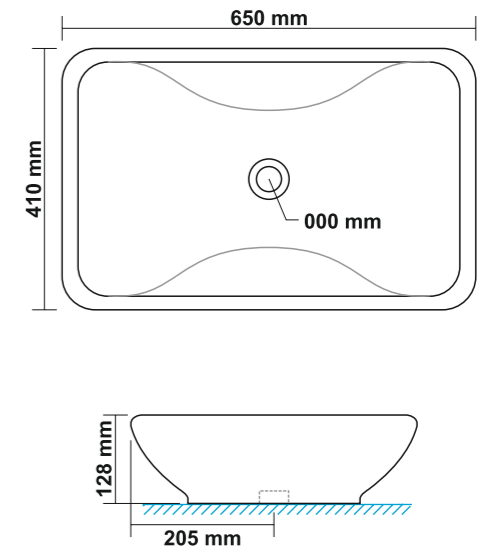

# TABLE TOP & COUNTER TOP WASH BASIN

**Aqua - 5111**  
Size : 462 x 455 x 180 MM

**Poly - 6001**  
Size : 460 x 460 x 180 MM

**Dove - 5112**  
Size : 570 x 370 x 130 MM

**Pronto - 6002**  
Size : 650 x 400 x 115 MM

TABLE TOP & COUNTER TOP WASH BASIN

Punnet - 6005  
Size : 410 x 350 x 180 MM

Polar - 6008  
Size : 390 x 390 x 120 MM

Poisera - 6007  
Size : 460 x 300 x 150 MM

Poise - 6009  
Size : 445 x 305 x 130 MM

# TABLE TOP & COUNTER TOP WASH BASIN

**Primal - 6010**  
Size : 410 x 410 x 120 MM

**Premier - 6012**  
Size : 655 x 405 x 130 MM

**Apple - 6011**  
Size : 465 x 465 x 115 MM

**Titanic - 6013**  
Size : 595 x 335 x 160 MM

# TABLE TOP & COUNTER TOP WASH BASIN

**Sopia - 6015**  
Size : 380 x 515 x 145 MM

**Marvel - 6016**  
Size : 415 x 415 x 145 MM

**Steela - 6017**  
Size : 485 x 385 x 125 MM