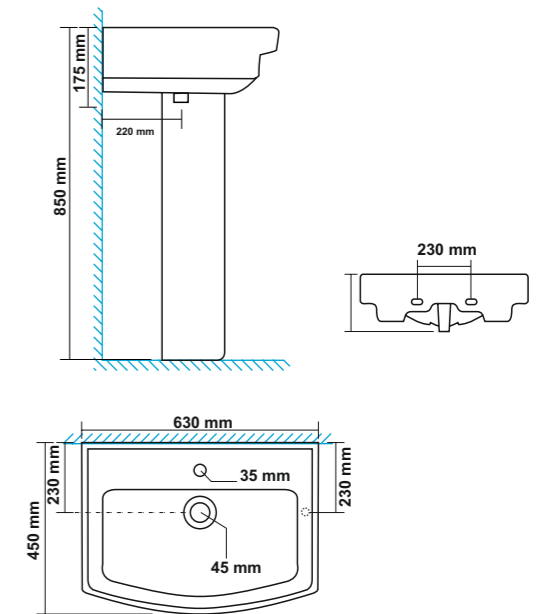

Royal - 4012
Size : 411 x 565 x 847 MM