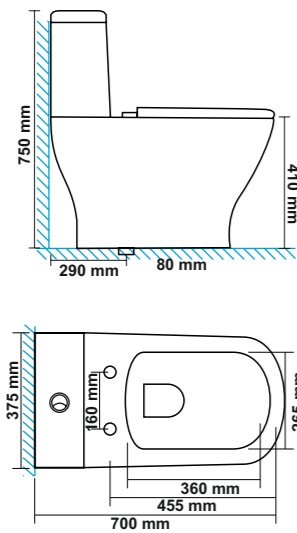

# ONE PIECE WATER CLOSET

**Cristo - 1013 ( Wash Down )**  
Size : 675 x 360 x 745 MM  
S" Trap - 225 MM  
P" Trap - 170 MM

**Silk - 1016 ( Wash Down )**  
Size : 670 x 380 x 740 MM  
S" Trap - 225 MM  
P" Trap - 180 MM

**Emperor - 1014 ( Wash Down )**  
Size : 670 x 365 x 725 MM  
S" Trap - 215 MM

# ONE PIECE WATER CLOSET

**Plasma - 1017 ( Syphonic )**  
Size : 660 x 360 x 740 MM  
S" Trap - 200 & 300 MM

**Hercules - 1020 ( Wash Down )**  
Size : 680 x 380 x 745 MM  
S" Trap - 225 MM

**Dove - 1019 ( Syphonic )**  
Size : 750 x 375 x 700 MM  
S" Trap - 190 & 290 MM

**Mark - 1021 ( Wash Down & Syphonic )**  
Size : 640 x 365 x 735 MM  
S" Trap - 225 MM