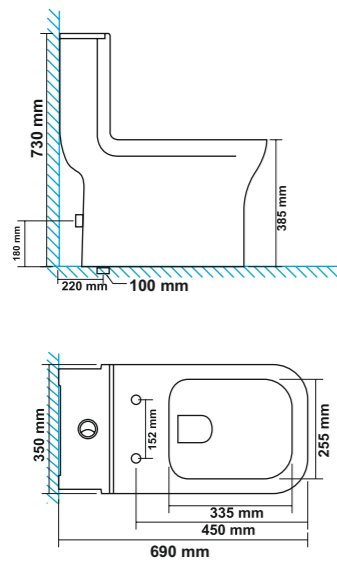

## ONE PIECE WATER CLOSET

**Polo - 1001 ( Wash Down )**  
Size : 700 x 350 x 715 MM  
S" Trap - 110, 220 & 300 MM  
P" Trap - 180 MM

**Polite - 1002 ( Wash Down )**  
Size : 670 x 375 x 700 MM  
S" Trap - 220 MM  
P" Trap - 165 MM

# ONE PIECE WATER CLOSET

**Puma - 1003 ( Wash Down )**  
Size : 690 x 360 x 710 MM  
S" Trap - 110 & 220 MM

**Portend - 1005 ( Wash Down )**  
Size : 650 x 360 x 735 MM  
S" Trap - 220 MM  
P" Trap - 180 MM

**Paragon - 1004 ( Wash Down )**  
Size : 710 x 395 x 675 MM  
S" Trap - 220 MM  
P" Trap - 165 MM

**Puffy - 1006 ( Wash Down )**  
Size : 715 x 375 x 640 MM  
S" Trap - 220 MM  
P" Trap - 165 MM

# ONE PIECE WATER CLOSET

**Pride - 1007 ( Wash Down )**  
Size : 660 x 360 x 730 MM  
S" Trap - 220 MM  
P" Trap - 180 MM

**Prince - 1008 ( Wash Down )**  
Size : 690 x 350 x 730 MM  
S" Trap - 220 MM