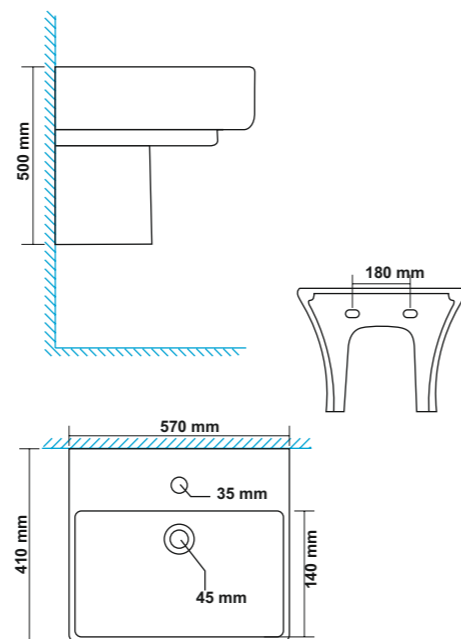

# WASH BASIN WITH FULL PEDESTAL

**Vitra - 4014**  
Size : 460 x 515 x 865 MM

**Sterling - 4016**  
Size : 515 x 650 x 1020 MM

**Serena - 4015**  
Size : 470 x 590 x 905 MM

**Exotica - 4017**  
Size : 430 x 570 x 870 MM

# WASH BASIN WITH HALF PEDESTAL

**Sigma - 4104**  
Size : 260 x 500 x 340 MM

**Tropica - 4201**  
Size : 610 x 460 x 500 MM

# WASH BASIN WITH HALF PEDESTAL

**Pletinuum - 4202**  
80 % Fitting  
Half Fitting

**Neo - 4204**  
Size : 470 x 590 x 210 MM

**Exotica - 4203**  
Clehalf Pedestal  
Size : 425 x 565 x 185 MM

**4205**  
Size : 470 x 584 x 210 MM

# WASH BASIN WITH HALF PEDESTAL

**Royal - 4206**  
Size : 500 x 410 x 570 MM

**Portend - 4208**  
Size : 545 x 465 x 580 MM

**Vista - 4207**  
Size : 490 x 460 x 515 MM

**Spice - 4209**  
Size : 500 x 380 x 510 MM