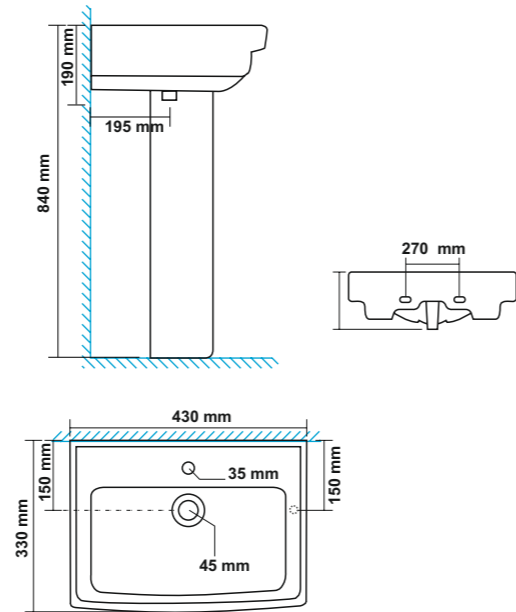

Pride - 3006  
Size : 505 x 365 x 390 MM  
S" Trap 180 MM

# WASH BASIN WITH FULL PEDESTAL

**Vitra - 4014**  
Size : 460 x 515 x 865 MM

**Sterling - 4016**  
Size : 515 x 650 x 1020 MM

**Serena - 4015**  
Size : 470 x 590 x 905 MM

**Exotica - 4017**  
Size : 430 x 570 x 870 MM

# WASH BASIN WITH FULL PEDESTAL

**Tropica - 4018**  
Size : 460 x 616 x 865 MM

**Pricky - 4020**  
Size : 410 x 512 x 870 MM

**Linea - 4019**  
Size : 635 x 508 x 914 MM

**Batt - 4021**  
Size : 355 x 460 x 865 MM

WASH BASIN WITH FULL PEDESTAL

Recta Set - 4022  
Size : 330 x 430 x 840 MM

Sparrow - 4106  
Size : 390 x 390 x 825 MM

Milano - 4105  
Size : 410 x 410 x 830 MM