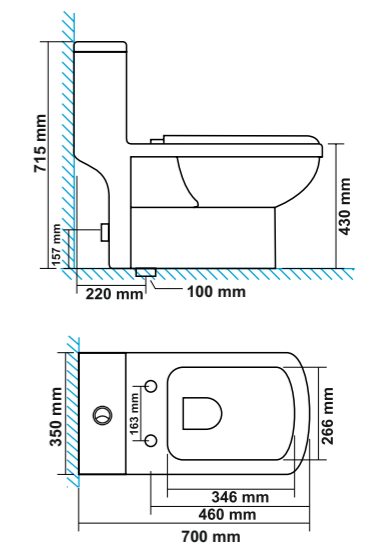

## ONE PIECE WATER CLOSET

**Polo - 1001 ( Wash Down )**  
Size : 700 x 350 x 715 MM  
S" Trap - 110, 220 & 300 MM  
P" Trap - 180 MM

**Polite - 1002 ( Wash Down )**  
Size : 670 x 375 x 700 MM  
S" Trap - 220 MM  
P" Trap - 165 MM

# ONE PIECE WATER CLOSET

**Puma - 1003 ( Wash Down )**  
Size : 690 x 360 x 710 MM  
S" Trap - 110 & 220 MM

**Portend - 1005 ( Wash Down )**  
Size : 650 x 360 x 735 MM  
S" Trap - 220 MM  
P" Trap - 180 MM

**Emperor - 1014 ( Wash Down )**  
Size : 670 x 365 x 725 MM  
S" Trap - 215 MM