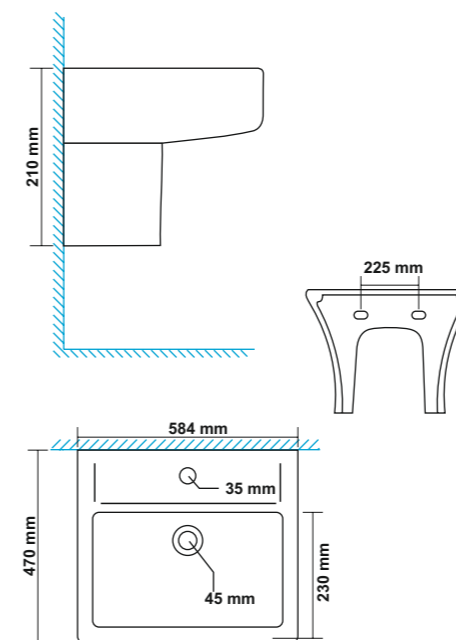

# WASH BASIN WITH FULL PEDESTAL

**Vitra - 4014**  
Size : 460 x 515 x 865 MM

**Sterling - 4016**  
Size : 515 x 650 x 1020 MM

**Serena - 4015**  
Size : 470 x 590 x 905 MM

**Exotica - 4017**  
Size : 430 x 570 x 870 MM

# WASH BASIN WITH HALF PEDESTAL

**Sigma - 4104**  
Size : 260 x 500 x 340 MM

**Tropica - 4201**  
Size : 610 x 460 x 500 MM

# WASH BASIN WITH HALF PEDESTAL

**Pletinuum - 4202**  
80 % Fitting  
Half Fitting

**Neo - 4204**  
Size : 470 x 590 x 210 MM

**Exotica - 4203**  
Clehalf Pedestal  
Size : 425 x 565 x 185 MM

**4205**  
Size : 470 x 584 x 210 MM

# WASH BASIN WITH HALF PEDESTAL

**Royal - 4206**  
Size : 500 x 410 x 570 MM

**Portend - 4208**  
Size : 545 x 465 x 580 MM

**Vista - 4207**  
Size : 490 x 460 x 515 MM

**Spice - 4209**  
Size : 500 x 380 x 510 MM