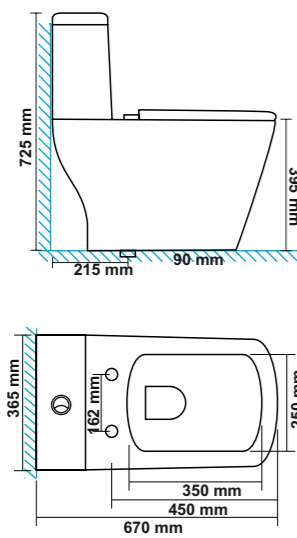

# ONE PIECE WATER CLOSET

**Plasma - 1009 ( Wash Down )**  
Size : 695 x 360 x 730 MM  
S" Trap - 225 MM  
P" Trap - 175MM

**Plato - 1011 ( Wash Down )**  
Size : 690 x 360 x 710 MM  
S" Trap - 110 & 220 MM

**Panther - 1010 ( Wash Down )**  
Size : 675 x 370 x 720 MM  
S" Trap - 110 & 220 MM

**Diamond - 1012 ( Wash Down )**  
Size : 675 x 360 x 700 MM  
S" Trap - 170 & 227 MM  
P" Trap - 165 MM

# ONE PIECE WATER CLOSET

**Cristo - 1013 ( Wash Down )**  
Size : 675 x 360 x 745 MM  
S" Trap - 225 MM  
P" Trap - 170 MM

**Silk - 1016 ( Wash Down )**  
Size : 670 x 380 x 740 MM  
S" Trap - 225 MM  
P" Trap - 180 MM

**Emperor - 1014 ( Wash Down )**  
Size : 670 x 365 x 725 MM  
S" Trap - 215 MM