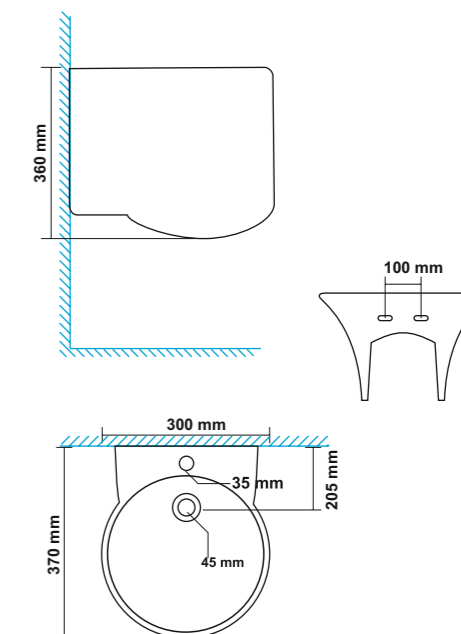

# WASH BASIN WITH FULL PEDESTAL

**Vitra - 4014**  
Size : 460 x 515 x 865 MM

**Sterling - 4016**  
Size : 515 x 650 x 1020 MM

**Serena - 4015**  
Size : 470 x 590 x 905 MM

**Exotica - 4017**  
Size : 430 x 570 x 870 MM

WASH BASIN WITH FULL PEDESTAL

Recta Set - 4022  
Size : 330 x 430 x 840 MM

Sparrow - 4106  
Size : 390 x 390 x 825 MM

Milano - 4105  
Size : 410 x 410 x 830 MM

# WASH BASIN WITH HALF PEDESTAL

*Experience*  
The Expertise of Art.

WASH BASIN WITH HALF PEDESTAL

**Alpha - 4008**  
Size : 485 x 425 x 330 MM

**Beta - 4009**  
Size : 440 x 500 x 390 MM

# WASH BASIN WITH HALF PEDESTAL

**Titan Set - 4006**  
Size : 500 x 580 x 550 MM

**Delta - 4102**  
Size : 300 x 370 x 360 MM

**Gamma- 4101**  
Size : 370 x 310 x 360 MM

**Zeta - 4103**  
Size : 470 x 470 x 340 MM