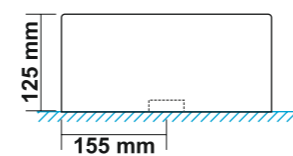

TABLE TOP & COUNTER TOP WASH BASIN

Punnet - 6005  
Size : 410 x 350 x 180 MM

Polar - 6008  
Size : 390 x 390 x 120 MM

Poisera - 6007  
Size : 460 x 300 x 150 MM

Poise - 6009  
Size : 445 x 305 x 130 MM