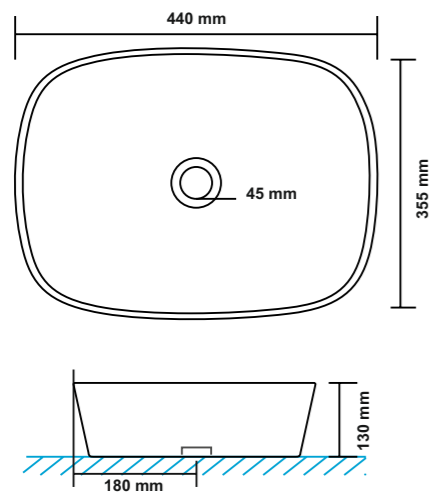

**Emperor - 1014 ( Wash Down )**  
Size : 670 x 365 x 725 MM  
S" Trap - 215 MM

# TABLE TOP & COUNTER TOP WASH BASIN

*Experience*  
The Perfect Glaze Always.

TABLE TOP & COUNTER TOP WASH BASIN

**Back - 999**  
Size : 410 x 410 x 140 MM

**Passion - 4013**  
Size : 485 x 390 x 140 MM

TABLE TOP & COUNTER TOP WASH BASIN

Percede - 5011  
Size : 445 x 575 x 130 MM

Pricky - 5104  
Size : 515 x 410 x 120 MM

Phoenix - 5103  
Size : 400 x 400 x 110 MM

TABLE TOP & COUNTER TOP WASH BASIN

Pacific - 5106  
Size : 440 x 445 x 160 MM

Prizer - 5105  
Size : 355 x 440 x 125 MM

Quadra - 5107  
Size : 315 x 495 x 135 MM