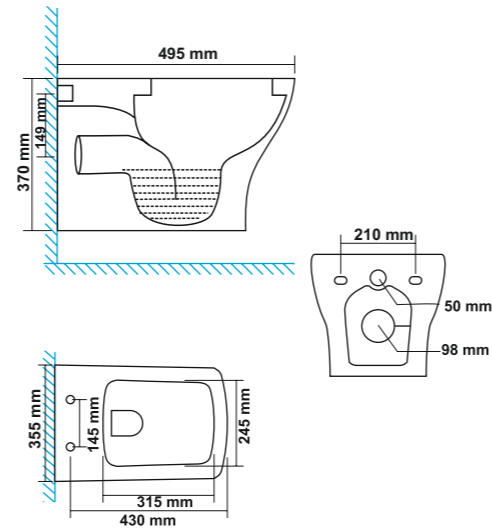

**Emperor - 1014 ( Wash Down )**  
Size : 670 x 365 x 725 MM  
S" Trap - 215 MM

**Mark - 1021 ( Wash Down & Syphonic )**  
Size : 640 x 365 x 735 MM  
S" Trap - 225 MM

## WALL HUNG WATER CLOSET

**Poetic - 2001**  
Size : 503 x 350 x 345 MM  
P" Trap

**Pompous - 2002**  
Size : 542 x 350 x 375 MM  
P" Trap

# WALL HUNG WATER CLOSET

**Pelitic - 2003**  
Size : 495 x 355 x 370 MM  
P" Trap

**Peachy - 2005**  
Size : 525 x 350 x 370 MM  
P" Trap

**Scoda - 2004**  
Size : 512 x 356 x 370 MM  
P" Trap

**Kristal - 2006**  
Size : 547 x 360 x 360 MM  
P" Trap