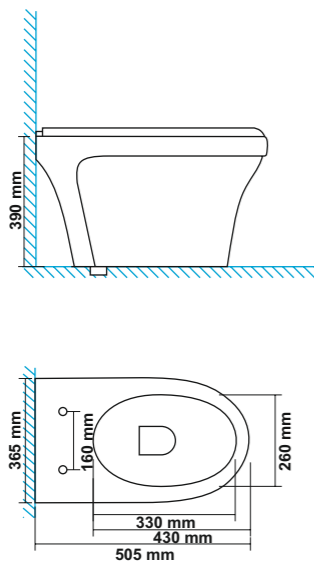

**Emperor - 1014 ( Wash Down )**  
Size : 670 x 365 x 725 MM  
S" Trap - 215 MM

## EUROPEAN WATER CLOSET

**3001**  
Size : 560 x 340 x 410 MM

**Anglo - 3002**  
Size : 585 x 460 x 420 MM

# EUROPEAN WATER CLOSET

**3003**  
Size : 485 x 360 x 400 MM  
S" Trap : 98 MM

**3004 - S**  
Size : 550 x 380 x 410 MM

**3004 P**  
Size : 550 x 380 x 410 MM

EUROPEAN WATER CLOSET

Cuboid Fm - 3005  
Size : 540 x 360 x 410 MM

Pride - 3006  
Size : 505 x 365 x 390 MM  
S" Trap 180 MM