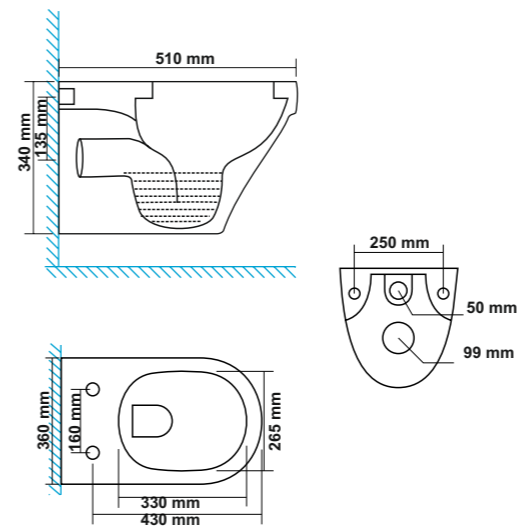

**Emperor - 1014 ( Wash Down )**  
Size : 670 x 365 x 725 MM  
S" Trap - 215 MM

## WALL HUNG WATER CLOSET

**Poetic - 2001**  
Size : 503 x 350 x 345 MM  
P" Trap

**Pompous - 2002**  
Size : 542 x 350 x 375 MM  
P" Trap

# WALL HUNG WATER CLOSET

**Pelitic - 2003**  
Size : 495 x 355 x 370 MM  
P" Trap

**Peachy - 2005**  
Size : 525 x 350 x 370 MM  
P" Trap

**Scoda - 2004**  
Size : 512 x 356 x 370 MM  
P" Trap

**Kristal - 2006**  
Size : 547 x 360 x 360 MM  
P" Trap

# WALL HUNG WATER CLOSET

**Sim Square - 2008**  
 Size : 478 x 350 x 335 MM  
 P" Trap

**Elegant - 2009**  
 Size : 505 x 345 x 335 MM  
 P" Trap

**Flora - 2010**  
 Size : 510 x 360 x 340 MM  
 P" Trap