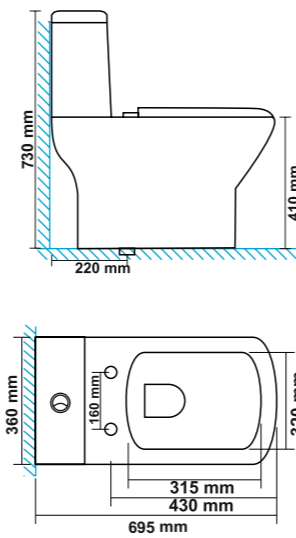

**Paragon - 1004 ( Wash Down )**  
Size : 710 x 395 x 675 MM  
S" Trap - 220 MM  
P" Trap - 165 MM

**Puffy - 1006 ( Wash Down )**  
Size : 715 x 375 x 640 MM  
S" Trap - 220 MM  
P" Trap - 165 MM

# ONE PIECE WATER CLOSET

**Pride - 1007 ( Wash Down )**  
Size : 660 x 360 x 730 MM  
S" Trap - 220 MM  
P" Trap - 180 MM

**Prince - 1008 ( Wash Down )**  
Size : 690 x 350 x 730 MM  
S" Trap - 220 MM

# ONE PIECE WATER CLOSET

**Plasma - 1009 ( Wash Down )**  
Size : 695 x 360 x 730 MM  
S" Trap - 225 MM  
P" Trap - 175MM

**Plato - 1011 ( Wash Down )**  
Size : 690 x 360 x 710 MM  
S" Trap - 110 & 220 MM

**Emperor - 1014 ( Wash Down )**  
Size : 670 x 365 x 725 MM  
S" Trap - 215 MM