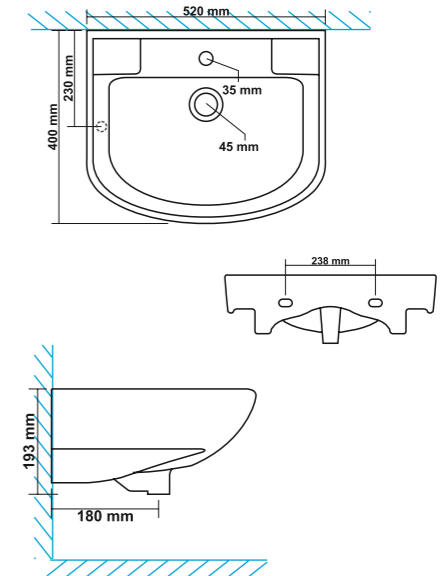

# TABLE TOP & COUNTER TOP WASH BASIN

**Positron - 7001 - A**  
Size : 610 x 450 x 180 MM  
Top Counter Basin / Two way Fixing

**Pinnacle - 7002**  
Size : 600 x 470 x 210 MM

**Positron - 7001 - B**  
Size : 720 x 450 x 180 MM  
Top Counter Basin / Two way Fixing

# TABLE TOP & COUNTER TOP WASH BASIN

**Plucky - 7005**  
Size : 560 x 400 x 220 MM  
Size : 450 x 355 x 220 MM  
Top Counter Basin

**Blanco - 7007**  
Size : 415 x 415 x 150

**Prefer - 7006**  
Size : 405 x 405 x 145 MM

# SMALL WASH BASIN

*Experience*  
Ecstasy with Us

SMALL WASH BASIN

**Tacona**  
BATH SOLUTIONS

**Pie - 5002**  
Size : 375 x 400 x 155 MM

**Parity - 5004**  
Size : 410 x 410 x 215 MM

# SMALL WASH BASIN

**Smile - 5006**  
Size : 470 x 355 x 215 MM

**Fonte - 5008**  
Size : 515 x 420 x 210 MM

**Soft - 5007**  
Size : 455 x 300 x 210 MM

**Gold - 5009**  
Size : 455 x 350 x 180 MM