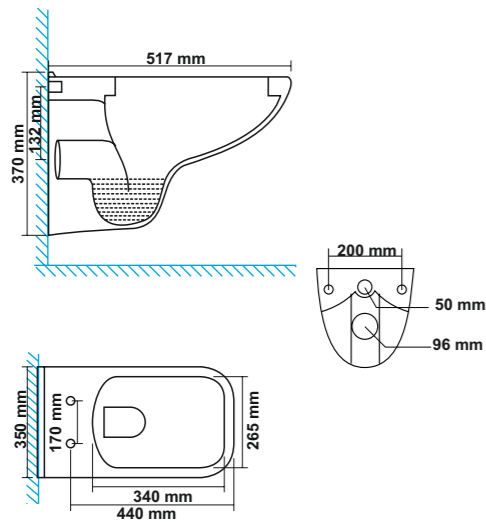

**Emperor - 1014 ( Wash Down )**  
Size : 670 x 365 x 725 MM  
S" Trap - 215 MM

# WALL HUNG WATER CLOSET

**Pelitic - 2003**  
Size : 495 x 355 x 370 MM  
P" Trap

**Peachy - 2005**  
Size : 525 x 350 x 370 MM  
P" Trap

**Scoda - 2004**  
Size : 512 x 356 x 370 MM  
P" Trap

**Kristal - 2006**  
Size : 547 x 360 x 360 MM  
P" Trap

# WALL HUNG WATER CLOSET

**Sim Square - 2008**  
 Size : 478 x 350 x 335 MM  
 P" Trap

**Elegant - 2009**  
 Size : 505 x 345 x 335 MM  
 P" Trap

**Flora - 2010**  
 Size : 510 x 360 x 340 MM  
 P" Trap

# WALL HUNG WATER CLOSET

Eden - 2011  
Size : 510 x 350 x 350 MM  
P" Trap

Olive - 2012  
Size : 517 x 350 x 370 MM  
P" Trap