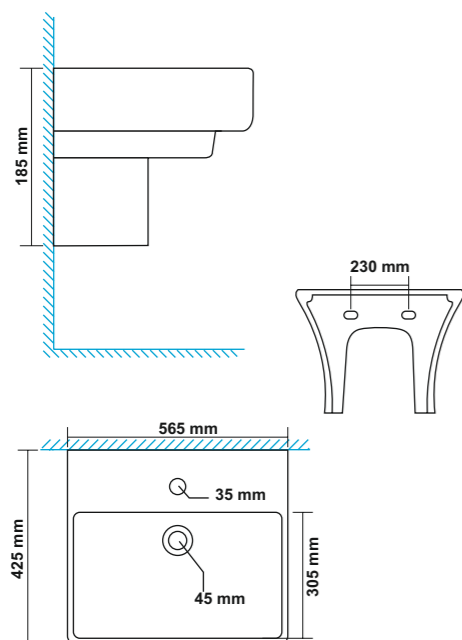

# WASH BASIN WITH FULL PEDESTAL

**Vitra - 4014**  
Size : 460 x 515 x 865 MM

**Sterling - 4016**  
Size : 515 x 650 x 1020 MM

**Serena - 4015**  
Size : 470 x 590 x 905 MM

**Exotica - 4017**  
Size : 430 x 570 x 870 MM

# WASH BASIN WITH HALF PEDESTAL

**Titan Set - 4006**  
Size : 500 x 580 x 550 MM

**Delta - 4102**  
Size : 300 x 370 x 360 MM

**Gamma- 4101**  
Size : 370 x 310 x 360 MM

**Zeta - 4103**  
Size : 470 x 470 x 340 MM

# WASH BASIN WITH HALF PEDESTAL

**Sigma - 4104**  
Size : 260 x 500 x 340 MM

**Tropica - 4201**  
Size : 610 x 460 x 500 MM

# WASH BASIN WITH HALF PEDESTAL

**Pletinuum - 4202**  
80 % Fitting  
Half Fitting

**Neo - 4204**  
Size : 470 x 590 x 210 MM

**Exotica - 4203**  
Clehalf Pedestal  
Size : 425 x 565 x 185 MM

**4205**  
Size : 470 x 584 x 210 MM