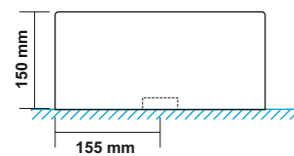

Poisera - 6007
Size : 460 x 300 x 150 MM