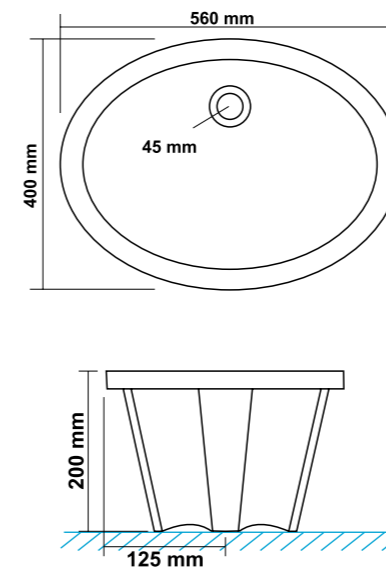

# TABLE TOP & COUNTER TOP WASH BASIN

**Primal - 6010**  
Size : 410 x 410 x 120 MM

**Premier - 6012**  
Size : 655 x 405 x 130 MM

**Apple - 6011**  
Size : 465 x 465 x 115 MM

**Titanic - 6013**  
Size : 595 x 335 x 160 MM

# TABLE TOP & COUNTER TOP WASH BASIN

**Sopia - 6015**  
Size : 380 x 515 x 145 MM

**Marvel - 6016**  
Size : 415 x 415 x 145 MM

**Steela - 6017**  
Size : 485 x 385 x 125 MM

# TABLE TOP & COUNTER TOP WASH BASIN

**Positron - 7001 - A**  
Size : 610 x 450 x 180 MM  
Top Counter Basin / Two way Fixing

**Pinnacle - 7002**  
Size : 600 x 470 x 210 MM

**Positron - 7001 - B**  
Size : 720 x 450 x 180 MM  
Top Counter Basin / Two way Fixing

**Plucky - 7005 - A**  
Size : 560 x 400 x 220 MM  
Size : 450 x 355 x 220 MM  
Top Counter Basin