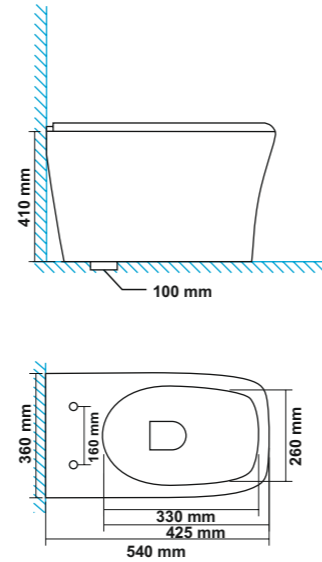

**Emperor - 1014 ( Wash Down )**  
Size : 670 x 365 x 725 MM  
S" Trap - 215 MM

## EUROPEAN WATER CLOSET

**3001**  
Size : 560 x 340 x 410 MM

**Anglo - 3002**  
Size : 585 x 460 x 420 MM

# EUROPEAN WATER CLOSET

**3003**  
Size : 485 x 360 x 400 MM  
S" Trap : 98 MM

**3004 - S**  
Size : 550 x 380 x 410 MM

**3004 P**  
Size : 550 x 380 x 410 MM

EUROPEAN WATER CLOSET

Cuboid Fm - 3005  
Size : 540 x 360 x 410 MM

Pride - 3006  
Size : 505 x 365 x 390 MM  
S" Trap 180 MM