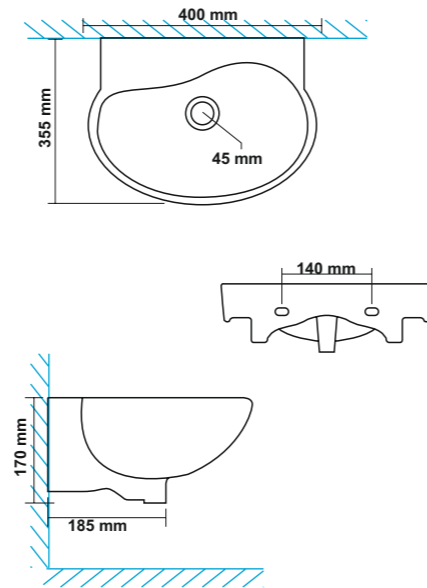

# SMALL WASH BASIN

**Smile - 5006**  
Size : 470 x 355 x 215 MM

**Fonte - 5008**  
Size : 515 x 420 x 210 MM

**Soft - 5007**  
Size : 455 x 300 x 210 MM

**Gold - 5009**  
Size : 455 x 350 x 180 MM

# SMALL WASH BASIN

**Mini Soft - 5101**  
Size : 230 x 360 x 165 MM

**Prink - 6004**  
Size : 360 x 170 x 145 MM

**Mini Smile - 5102**  
Size : 305 x 370 x 175 MM

**Jack - 6006**  
Size : 420 x 300 x 115 MM

# SMALL WASH BASIN

**Pango - 6014**  
Size : 400 x 355 x 170 MM

**Dell - 6016**  
Size : 355 x 460 x 160 MM

**6015**  
Size : 640 x 350 x 156 MM

**9999**  
Size : 310 x 230 x 180 MM