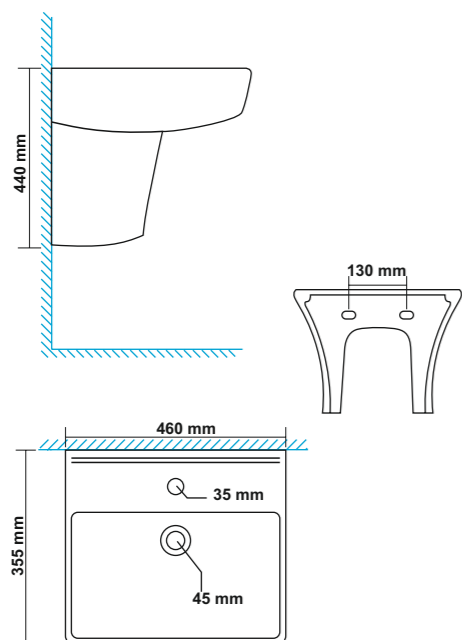

# WASH BASIN WITH FULL PEDESTAL

**Vitra - 4014**  
Size : 460 x 515 x 865 MM

**Sterling - 4016**  
Size : 515 x 650 x 1020 MM

**Serena - 4015**  
Size : 470 x 590 x 905 MM

**Exotica - 4017**  
Size : 430 x 570 x 870 MM

# WASH BASIN WITH HALF PEDESTAL

**Pletinuum - 4202**  
80 % Fitting  
Half Fitting

**Neo - 4204**  
Size : 470 x 590 x 210 MM

**Exotica - 4203**  
Clehalf Pedestal  
Size : 425 x 565 x 185 MM

**4205**  
Size : 470 x 584 x 210 MM

# WASH BASIN WITH HALF PEDESTAL

**Royal - 4206**  
Size : 500 x 410 x 570 MM

**Portend - 4208**  
Size : 545 x 465 x 580 MM

**Vista - 4207**  
Size : 490 x 460 x 515 MM

**Spice - 4209**  
Size : 500 x 380 x 510 MM

# WASH BASIN WITH HALF PEDESTAL

**Batt - 4210**  
Size : 440 x 355 x 460 MM

**Dell - 4211**  
Size : 440 x 355 x 460 MM