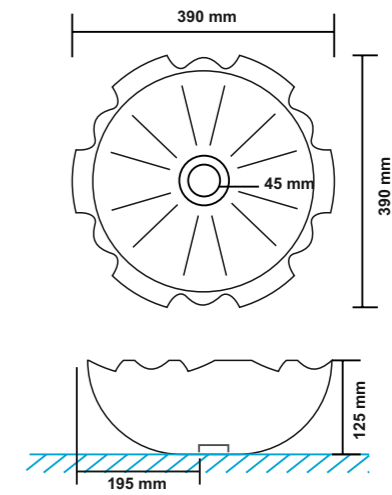

Percede - 5011  
Size : 445 x 575 x 130 MM

Pricky - 5104  
Size : 515 x 410 x 120 MM

Phoenix - 5103  
Size : 400 x 400 x 110 MM

TABLE TOP & COUNTER TOP WASH BASIN

Pacific - 5106  
Size : 440 x 445 x 160 MM

Prizer - 5105  
Size : 355 x 440 x 125 MM

Quadra - 5107  
Size : 315 x 495 x 135 MM

# TABLE TOP & COUNTER TOP WASH BASIN

**Ecliptic - 5108**  
Size : 400 x 400 x 135 MM

**Tureen - 5109**  
Size : 390 x 390 x 125 MM

**Recta - 5110**  
Size : 355 x 450 x 125 MM