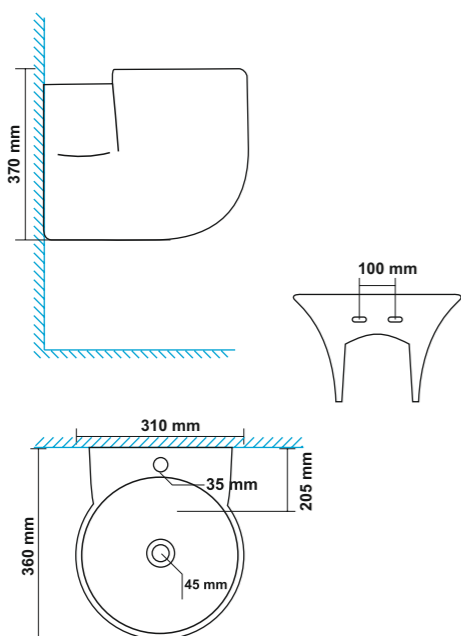

# WASH BASIN WITH FULL PEDESTAL

**Vitra - 4014**  
Size : 460 x 515 x 865 MM

**Sterling - 4016**  
Size : 515 x 650 x 1020 MM

**Serena - 4015**  
Size : 470 x 590 x 905 MM

**Exotica - 4017**  
Size : 430 x 570 x 870 MM

WASH BASIN WITH FULL PEDESTAL

Recta Set - 4022  
Size : 330 x 430 x 840 MM

Sparrow - 4106  
Size : 390 x 390 x 825 MM

Milano - 4105  
Size : 410 x 410 x 830 MM

# WASH BASIN WITH HALF PEDESTAL

*Experience*  
The Expertise of Art.

WASH BASIN WITH HALF PEDESTAL

**Alpha - 4008**  
Size : 485 x 425 x 330 MM

**Beta - 4009**  
Size : 440 x 500 x 390 MM

# WASH BASIN WITH HALF PEDESTAL

**Titan Set - 4006**  
Size : 500 x 580 x 550 MM

**Delta - 4102**  
Size : 300 x 370 x 360 MM

**Gamma- 4101**  
Size : 370 x 310 x 360 MM

**Zeta - 4103**  
Size : 470 x 470 x 340 MM