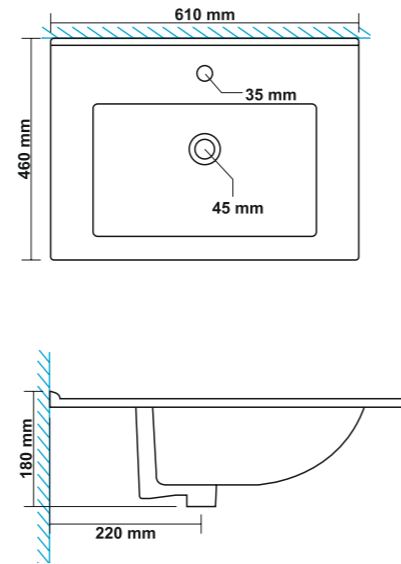

TABLE TOP & COUNTER TOP WASH BASIN

Punnet - 6005  
Size : 410 x 350 x 180 MM

Polar - 6008  
Size : 390 x 390 x 120 MM

Poisera - 6007  
Size : 460 x 300 x 150 MM

Poise - 6009  
Size : 445 x 305 x 130 MM

# TABLE TOP & COUNTER TOP WASH BASIN

**Primal - 6010**  
Size : 410 x 410 x 120 MM

**Premier - 6012**  
Size : 655 x 405 x 130 MM

**Apple - 6011**  
Size : 465 x 465 x 115 MM

**Titanic - 6013**  
Size : 595 x 335 x 160 MM

# TABLE TOP & COUNTER TOP WASH BASIN

**Sopia - 6015**  
Size : 380 x 515 x 145 MM

**Marvel - 6016**  
Size : 415 x 415 x 145 MM

**Steela - 6017**  
Size : 485 x 385 x 125 MM

# TABLE TOP & COUNTER TOP WASH BASIN

**Positron - 7001 - A**  
Size : 610 x 450 x 180 MM  
Top Counter Basin / Two way Fixing

**Pinnacle - 7002**  
Size : 600 x 470 x 210 MM

**Positron - 7001 - B**  
Size : 720 x 450 x 180 MM  
Top Counter Basin / Two way Fixing