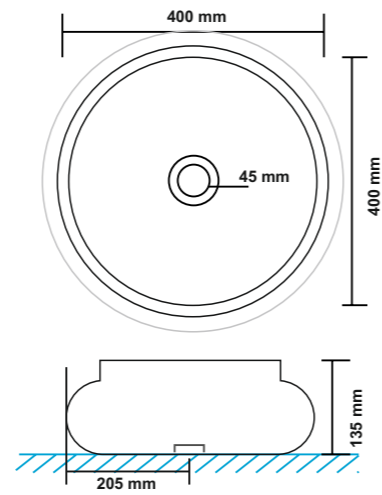

TABLE TOP & COUNTER TOP WASH BASIN

Ecliptic - 5108
Size : 400 x 400 x 135 MM