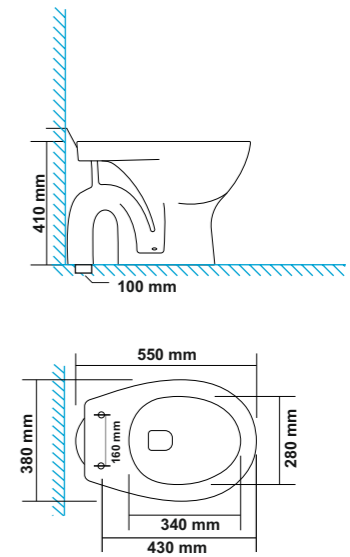

**Emperor - 1014 ( Wash Down )**  
Size : 670 x 365 x 725 MM  
S" Trap - 215 MM

## EUROPEAN WATER CLOSET

**3001**  
Size : 560 x 340 x 410 MM

**Anglo - 3002**  
Size : 585 x 460 x 420 MM

# EUROPEAN WATER CLOSET

**3003**  
Size : 485 x 360 x 400 MM  
S" Trap : 98 MM

**3004 - S**  
Size : 550 x 380 x 410 MM

**3004 P**  
Size : 550 x 380 x 410 MM

EUROPEAN WATER CLOSET

Cuboid Fm - 3005  
Size : 540 x 360 x 410 MM

Pride - 3006  
Size : 505 x 365 x 390 MM  
S" Trap 180 MM