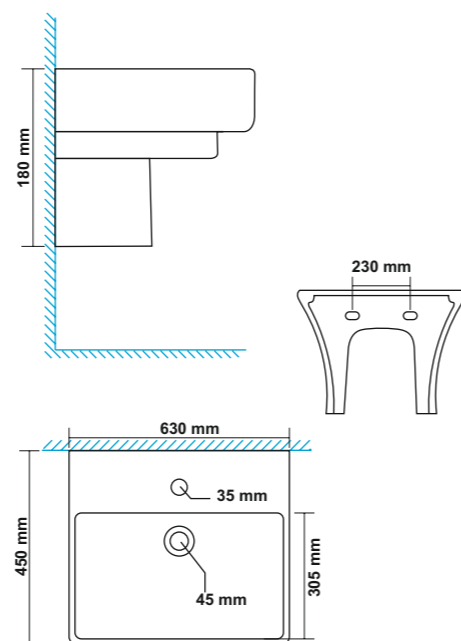

# WASH BASIN WITH FULL PEDESTAL

**Vitra - 4014**  
Size : 460 x 515 x 865 MM

**Sterling - 4016**  
Size : 515 x 650 x 1020 MM

**Serena - 4015**  
Size : 470 x 590 x 905 MM

**Exotica - 4017**  
Size : 430 x 570 x 870 MM

# WASH BASIN WITH HALF PEDESTAL

**Titan Set - 4006**  
Size : 500 x 580 x 550 MM

**Delta - 4102**  
Size : 300 x 370 x 360 MM

**Gamma- 4101**  
Size : 370 x 310 x 360 MM

**Zeta - 4103**  
Size : 470 x 470 x 340 MM

# WASH BASIN WITH HALF PEDESTAL

**Sigma - 4104**  
Size : 260 x 500 x 340 MM

**Tropica - 4201**  
Size : 610 x 460 x 500 MM

# WASH BASIN WITH HALF PEDESTAL

**Pletinuum - 4202**  
80 % Fitting  
Half Fitting

**Neo - 4204**  
Size : 470 x 590 x 210 MM

**Exotica - 4203**  
Clehalf Pedestal  
Size : 425 x 565 x 185 MM

**4205**  
Size : 470 x 584 x 210 MM