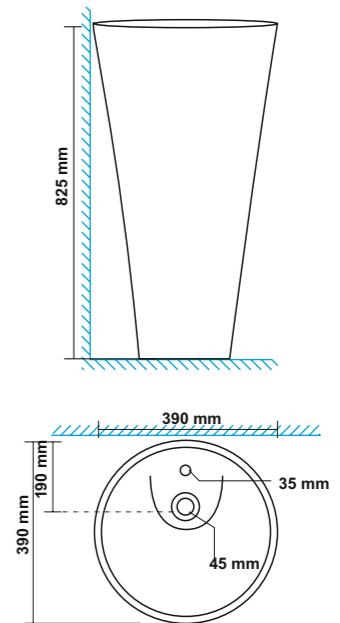

# WASH BASIN WITH FULL PEDESTAL

**Vitra - 4014**  
Size : 460 x 515 x 865 MM

**Sterling - 4016**  
Size : 515 x 650 x 1020 MM

**Serena - 4015**  
Size : 470 x 590 x 905 MM

**Exotica - 4017**  
Size : 430 x 570 x 870 MM

# WASH BASIN WITH FULL PEDESTAL

**Tropica - 4018**  
Size : 460 x 616 x 865 MM

**Pricky - 4020**  
Size : 410 x 512 x 870 MM

**Linea - 4019**  
Size : 635 x 508 x 914 MM

**Batt - 4021**  
Size : 355 x 460 x 865 MM

WASH BASIN WITH FULL PEDESTAL

Recta Set - 4022  
Size : 330 x 430 x 840 MM

Sparrow - 4106  
Size : 390 x 390 x 825 MM

Milano - 4105  
Size : 410 x 410 x 830 MM

# WASH BASIN WITH HALF PEDESTAL

*Experience*  
The Expertise of Art.

WASH BASIN WITH HALF PEDESTAL

**Alpha - 4008**  
Size : 485 x 425 x 330 MM

**Beta - 4009**  
Size : 440 x 500 x 390 MM