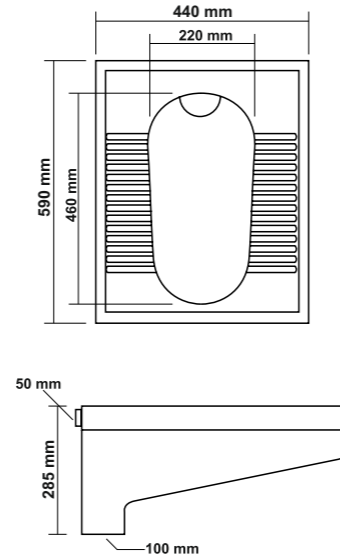

## PAN AND URINAL

**Arab CT Pan 20" - 9001**  
Size : 510 x 425 x 190 MM

**Orissa Pan 21" - 9002**  
Size : 525 x 425 x 270 MM

# PAN AND URINAL

**Orissa Pan 23" - 9003**  
Size : 590 x 440 x 285 MM

**Accu Pan 20" - 9004**  
Size : 510 x 425 x 270 MM

**Squatting Pan 21" - 9010**  
Size : 525 x 400 x 215 MM

PAN AND URINAL

Pampas Urinal - 9005  
Size : 375 x 390 x 590 MM

Ladies Squatting Pan - 9007  
Size : 450 x 350 x 100 MM

Flat Back Small - 9006  
Size : 440 x 410 x 265 MM

"P" Trap - 9008