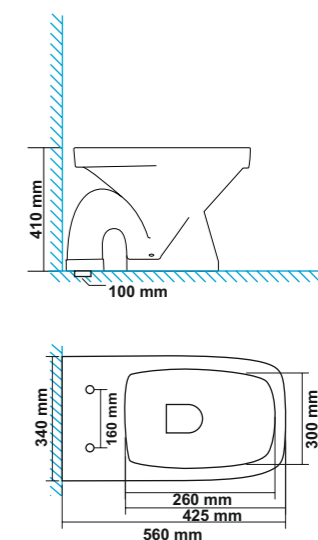

**Emperor - 1014 ( Wash Down )**  
Size : 670 x 365 x 725 MM  
S" Trap - 215 MM

## EUROPEAN WATER CLOSET

**3001**  
Size : 560 x 340 x 410 MM

**Anglo - 3002**  
Size : 585 x 460 x 420 MM

# EUROPEAN WATER CLOSET

**3003**  
Size : 485 x 360 x 400 MM  
S" Trap : 98 MM

**3004 - S**  
Size : 550 x 380 x 410 MM

**3004 P**  
Size : 550 x 380 x 410 MM

EUROPEAN WATER CLOSET

Cuboid Fm - 3005  
Size : 540 x 360 x 410 MM

Pride - 3006  
Size : 505 x 365 x 390 MM  
S" Trap 180 MM