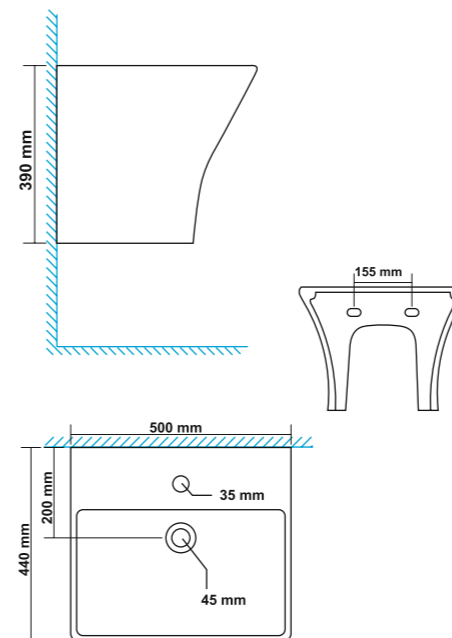

# WASH BASIN WITH FULL PEDESTAL

**Vitra - 4014**  
Size : 460 x 515 x 865 MM

**Sterling - 4016**  
Size : 515 x 650 x 1020 MM

**Serena - 4015**  
Size : 470 x 590 x 905 MM

**Exotica - 4017**  
Size : 430 x 570 x 870 MM

WASH BASIN WITH FULL PEDESTAL

Recta Set - 4022  
Size : 330 x 430 x 840 MM

Sparrow - 4106  
Size : 390 x 390 x 825 MM

Milano - 4105  
Size : 410 x 410 x 830 MM

# WASH BASIN WITH HALF PEDESTAL

*Experience*  
The Expertise of Art.

WASH BASIN WITH HALF PEDESTAL

**Alpha - 4008**  
Size : 485 x 425 x 330 MM

**Beta - 4009**  
Size : 440 x 500 x 390 MM

# WASH BASIN WITH HALF PEDESTAL

**Titan Set - 4006**  
Size : 500 x 580 x 550 MM

**Delta - 4102**  
Size : 300 x 370 x 360 MM

**Gamma- 4101**  
Size : 370 x 310 x 360 MM

**Zeta - 4103**  
Size : 470 x 470 x 340 MM