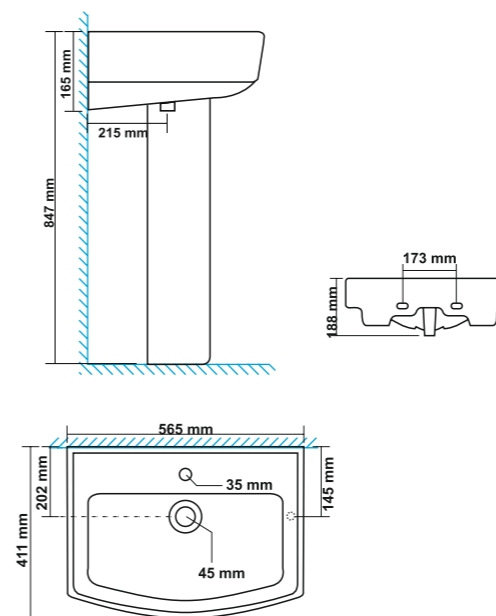

Royal - 4012
Size : 411 x 565 x 847 MM