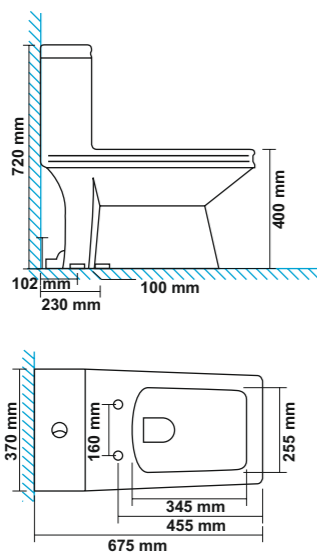

**Paragon - 1004 ( Wash Down )**  
Size : 710 x 395 x 675 MM  
S" Trap - 220 MM  
P" Trap - 165 MM

**Puffy - 1006 ( Wash Down )**  
Size : 715 x 375 x 640 MM  
S" Trap - 220 MM  
P" Trap - 165 MM

# ONE PIECE WATER CLOSET

**Pride - 1007 ( Wash Down )**  
Size : 660 x 360 x 730 MM  
S" Trap - 220 MM  
P" Trap - 180 MM

**Prince - 1008 ( Wash Down )**  
Size : 690 x 350 x 730 MM  
S" Trap - 220 MM

# ONE PIECE WATER CLOSET

**Plasma - 1009 ( Wash Down )**  
Size : 695 x 360 x 730 MM  
S" Trap - 225 MM  
P" Trap - 175MM

**Plato - 1011 ( Wash Down )**  
Size : 690 x 360 x 710 MM  
S" Trap - 110 & 220 MM

**Panther - 1010 ( Wash Down )**  
Size : 675 x 370 x 720 MM  
S" Trap - 110 & 220 MM

**Diamond - 1012 ( Wash Down )**  
Size : 675 x 360 x 700 MM  
S" Trap - 170 & 227 MM  
P" Trap - 165 MM