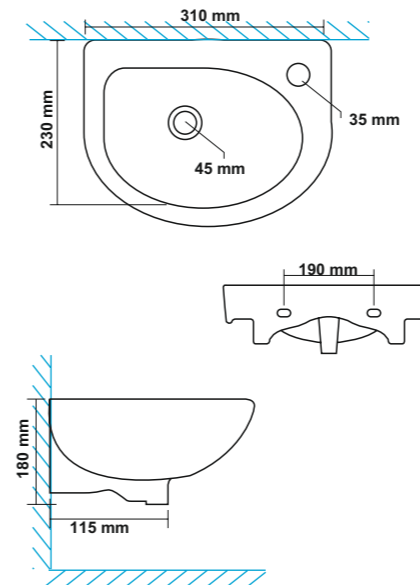

# SMALL WASH BASIN

**Smile - 5006**  
Size : 470 x 355 x 215 MM

**Fonte - 5008**  
Size : 515 x 420 x 210 MM

**Soft - 5007**  
Size : 455 x 300 x 210 MM

**Gold - 5009**  
Size : 455 x 350 x 180 MM

# SMALL WASH BASIN

**Mini Soft - 5101**  
Size : 230 x 360 x 165 MM

**Prink - 6004**  
Size : 360 x 170 x 145 MM

**Mini Smile - 5102**  
Size : 305 x 370 x 175 MM

**Jack - 6006**  
Size : 420 x 300 x 115 MM

# SMALL WASH BASIN

**Pango - 6014**  
Size : 400 x 355 x 170 MM

**Dell - 6016**  
Size : 355 x 460 x 160 MM

**6015**  
Size : 640 x 350 x 156 MM

**9999**  
Size : 310 x 230 x 180 MM