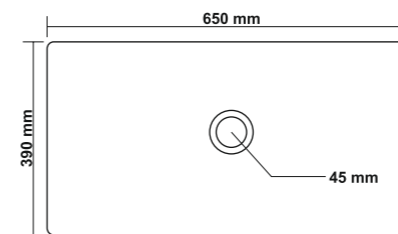

Prizer - 5105  
Size : 355 x 440 x 125 MM

Quadra - 5107  
Size : 315 x 495 x 135 MM

# TABLE TOP & COUNTER TOP WASH BASIN

**Ecliptic - 5108**  
Size : 400 x 400 x 135 MM

**Tureen - 5109**  
Size : 390 x 390 x 125 MM

**Recta - 5110**  
Size : 355 x 450 x 125 MM

# TABLE TOP & COUNTER TOP WASH BASIN

**Aqua - 5111**  
Size : 462 x 455 x 180 MM

**Poly - 6001**  
Size : 460 x 460 x 180 MM

**Dove - 5112**  
Size : 570 x 370 x 130 MM

**Pronto - 6002**  
Size : 650 x 400 x 115 MM

TABLE TOP & COUNTER TOP WASH BASIN

Punnet - 6005  
Size : 410 x 350 x 180 MM

Polar - 6008  
Size : 390 x 390 x 120 MM

Poisera - 6007  
Size : 460 x 300 x 150 MM

Poise - 6009  
Size : 445 x 305 x 130 MM