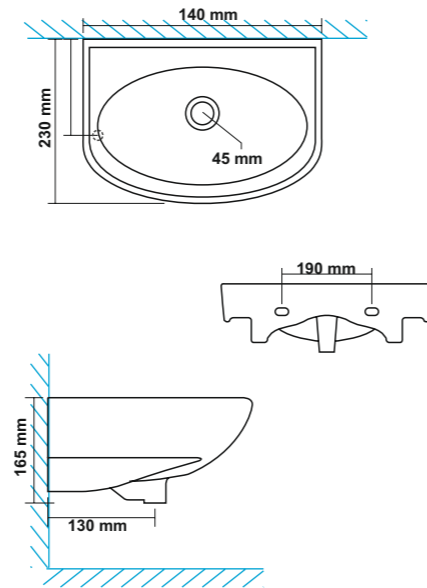

# SMALL WASH BASIN

*Experience*  
Ecstasy with Us

SMALL WASH BASIN

**Tacona**  
BATH SOLUTIONS

**Pie - 5002**  
Size : 375 x 400 x 155 MM

**Parity - 5004**  
Size : 410 x 410 x 215 MM

# SMALL WASH BASIN

**Smile - 5006**  
Size : 470 x 355 x 215 MM

**Fonte - 5008**  
Size : 515 x 420 x 210 MM

**Soft - 5007**  
Size : 455 x 300 x 210 MM

**Gold - 5009**  
Size : 455 x 350 x 180 MM

# SMALL WASH BASIN

**Mini Soft - 5101**  
Size : 230 x 360 x 165 MM

**Prink - 6004**  
Size : 360 x 170 x 145 MM

**Mini Smile - 5102**  
Size : 305 x 370 x 175 MM

**Jack - 6006**  
Size : 420 x 300 x 115 MM