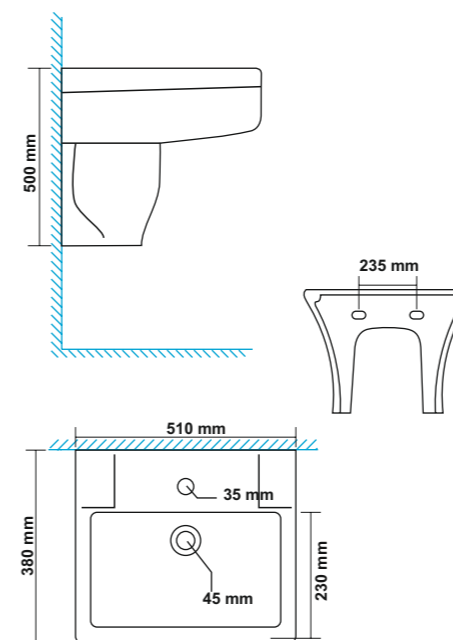

# WASH BASIN WITH FULL PEDESTAL

**Vitra - 4014**  
Size : 460 x 515 x 865 MM

**Sterling - 4016**  
Size : 515 x 650 x 1020 MM

**Serena - 4015**  
Size : 470 x 590 x 905 MM

**Exotica - 4017**  
Size : 430 x 570 x 870 MM

# WASH BASIN WITH HALF PEDESTAL

**Pletinuum - 4202**  
80 % Fitting  
Half Fitting

**Neo - 4204**  
Size : 470 x 590 x 210 MM

**Exotica - 4203**  
Clehalf Pedestal  
Size : 425 x 565 x 185 MM

**4205**  
Size : 470 x 584 x 210 MM

# WASH BASIN WITH HALF PEDESTAL

**Royal - 4206**  
Size : 500 x 410 x 570 MM

**Portend - 4208**  
Size : 545 x 465 x 580 MM

**Vista - 4207**  
Size : 490 x 460 x 515 MM

**Spice - 4209**  
Size : 500 x 380 x 510 MM

# WASH BASIN WITH HALF PEDESTAL

**Batt - 4210**  
Size : 440 x 355 x 460 MM

**Dell - 4211**  
Size : 440 x 355 x 460 MM