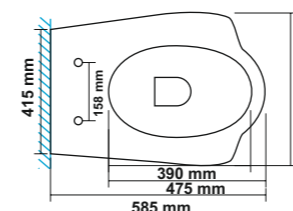

# WALL HUNG WATER CLOSET

**Sim Square - 2008**  
 Size : 478 x 350 x 335 MM  
 P" Trap

**Elegant - 2009**  
 Size : 505 x 345 x 335 MM  
 P" Trap

**Flora - 2010**  
 Size : 510 x 360 x 340 MM  
 P" Trap

# WALL HUNG WATER CLOSET

Eden - 2011  
Size : 510 x 350 x 350 MM  
P" Trap

Olive - 2012  
Size : 517 x 350 x 370 MM  
P" Trap

## EUROPEAN WATER CLOSET

**3001**  
Size : 560 x 340 x 410 MM

**Anglo - 3002**  
Size : 585 x 460 x 420 MM

# EUROPEAN WATER CLOSET

**3003**  
Size : 485 x 360 x 400 MM  
S" Trap : 98 MM

**3004 - S**  
Size : 550 x 380 x 410 MM

**3004 P**  
Size : 550 x 380 x 410 MM

EUROPEAN WATER CLOSET

Cuboid Fm - 3005  
Size : 540 x 360 x 410 MM