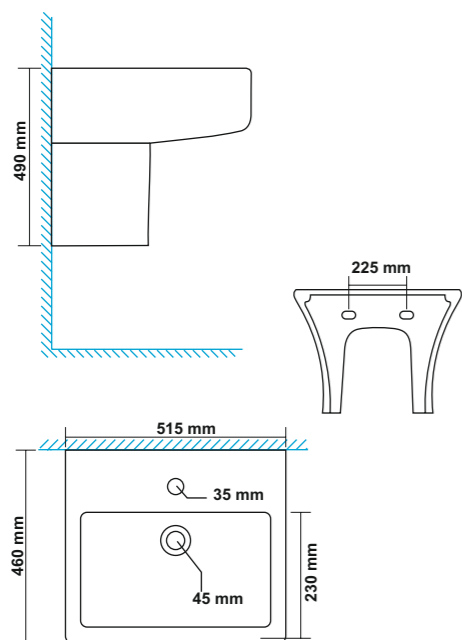

# WASH BASIN WITH FULL PEDESTAL

**Vitra - 4014**  
Size : 460 x 515 x 865 MM

**Sterling - 4016**  
Size : 515 x 650 x 1020 MM

**Serena - 4015**  
Size : 470 x 590 x 905 MM

**Exotica - 4017**  
Size : 430 x 570 x 870 MM

# WASH BASIN WITH HALF PEDESTAL

**Sigma - 4104**  
Size : 260 x 500 x 340 MM

**Tropica - 4201**  
Size : 610 x 460 x 500 MM

# WASH BASIN WITH HALF PEDESTAL

**Pletinuum - 4202**  
80 % Fitting  
Half Fitting

**Neo - 4204**  
Size : 470 x 590 x 210 MM

**Exotica - 4203**  
Clehalf Pedestal  
Size : 425 x 565 x 185 MM

**4205**  
Size : 470 x 584 x 210 MM

# WASH BASIN WITH HALF PEDESTAL

**Royal - 4206**  
Size : 500 x 410 x 570 MM

**Portend - 4208**  
Size : 545 x 465 x 580 MM

**Vista - 4207**  
Size : 490 x 460 x 515 MM

**Spice - 4209**  
Size : 500 x 380 x 510 MM