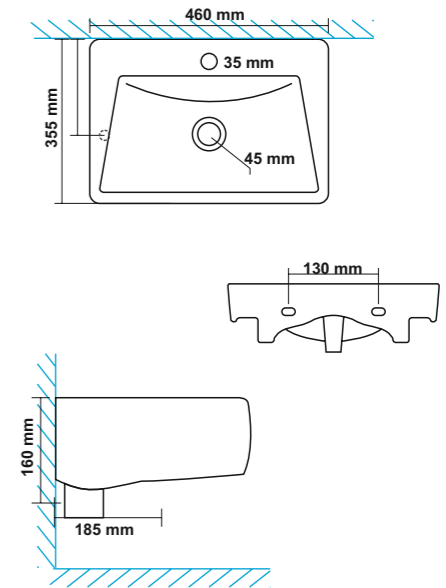

# SMALL WASH BASIN

**Smile - 5006**  
Size : 470 x 355 x 215 MM

**Fonte - 5008**  
Size : 515 x 420 x 210 MM

**Soft - 5007**  
Size : 455 x 300 x 210 MM

**Gold - 5009**  
Size : 455 x 350 x 180 MM

# SMALL WASH BASIN

**Mini Soft - 5101**  
Size : 230 x 360 x 165 MM

**Prink - 6004**  
Size : 360 x 170 x 145 MM

**Mini Smile - 5102**  
Size : 305 x 370 x 175 MM

**Jack - 6006**  
Size : 420 x 300 x 115 MM

# SMALL WASH BASIN

**Pango - 6014**  
Size : 400 x 355 x 170 MM

**Dell - 6016**  
Size : 355 x 460 x 160 MM

**6015**  
Size : 640 x 350 x 156 MM

**9999**  
Size : 310 x 230 x 180 MM