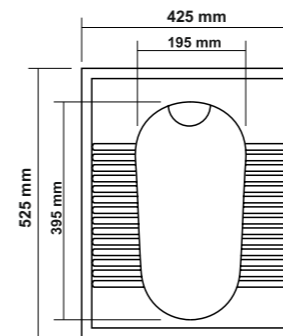

# SMALL WASH BASIN

**Mini Soft - 5101**  
Size : 230 x 360 x 165 MM

**Prink - 6004**  
Size : 360 x 170 x 145 MM

**Mini Smile - 5102**  
Size : 305 x 370 x 175 MM

**Jack - 6006**  
Size : 420 x 300 x 115 MM

# SMALL WASH BASIN

**Pango - 6014**  
Size : 400 x 355 x 170 MM

**Dell - 6016**  
Size : 355 x 460 x 160 MM

**6015**  
Size : 640 x 350 x 156 MM

**9999**  
Size : 310 x 230 x 180 MM

## PAN AND URINAL

**Arab CT Pan 20" - 9001**  
Size : 510 x 425 x 190 MM

**Orissa Pan 21" - 9002**  
Size : 525 x 425 x 270 MM

# PAN AND URINAL

**Orissa Pan 23" - 9003**  
Size : 590 x 440 x 285 MM

**Accu Pan 20" - 9004**  
Size : 510 x 425 x 270 MM

**Squatting Pan 21" - 9010**  
Size : 525 x 400 x 215 MM

PAN AND URINAL

Pampas Urinal - 9005  
Size : 375 x 390 x 590 MM