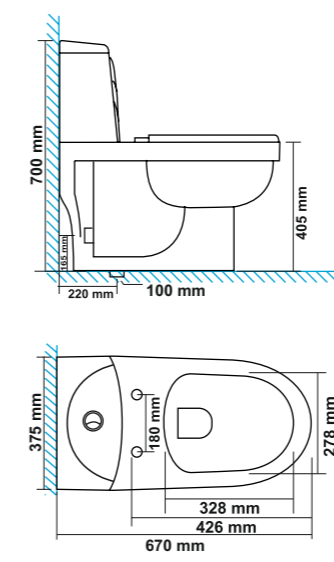

## ONE PIECE WATER CLOSET

**Polo - 1001 ( Wash Down )**  
Size : 700 x 350 x 715 MM  
S" Trap - 110, 220 & 300 MM  
P" Trap - 180 MM

**Polite - 1002 ( Wash Down )**  
Size : 670 x 375 x 700 MM  
S" Trap - 220 MM  
P" Trap - 165 MM

# ONE PIECE WATER CLOSET

**Puma - 1003 ( Wash Down )**  
Size : 690 x 360 x 710 MM  
S" Trap - 110 & 220 MM

**Portend - 1005 ( Wash Down )**  
Size : 650 x 360 x 735 MM  
S" Trap - 220 MM  
P" Trap - 180 MM

**Emperor - 1014 ( Wash Down )**  
Size : 670 x 365 x 725 MM  
S" Trap - 215 MM