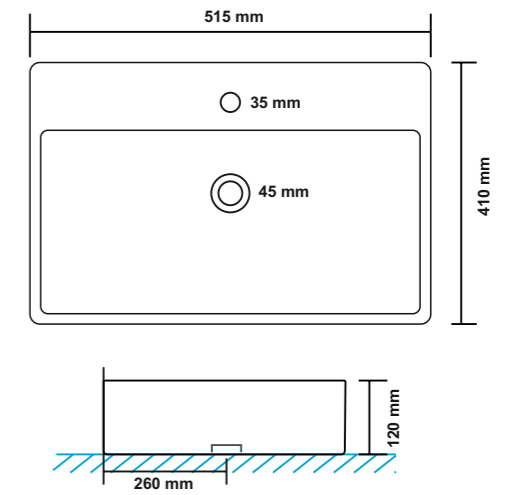

# WASH BASIN WITH HALF PEDESTAL

**Royal - 4206**  
Size : 500 x 410 x 570 MM

**Portend - 4208**  
Size : 545 x 465 x 580 MM

**Vista - 4207**  
Size : 490 x 460 x 515 MM

**Spice - 4209**  
Size : 500 x 380 x 510 MM

# TABLE TOP & COUNTER TOP WASH BASIN

*Experience*  
The Perfect Glaze Always.

TABLE TOP & COUNTER TOP WASH BASIN

**Back - 999**  
Size : 410 x 410 x 140 MM

**Passion - 4013**  
Size : 485 x 390 x 140 MM

TABLE TOP & COUNTER TOP WASH BASIN

Percede - 5011  
Size : 445 x 575 x 130 MM

Pricky - 5104  
Size : 515 x 410 x 120 MM

Phoenix - 5103  
Size : 400 x 400 x 110 MM

TABLE TOP & COUNTER TOP WASH BASIN

Pacific - 5106  
Size : 440 x 445 x 160 MM

Prizer - 5105  
Size : 355 x 440 x 125 MM

Quadra - 5107  
Size : 315 x 495 x 135 MM