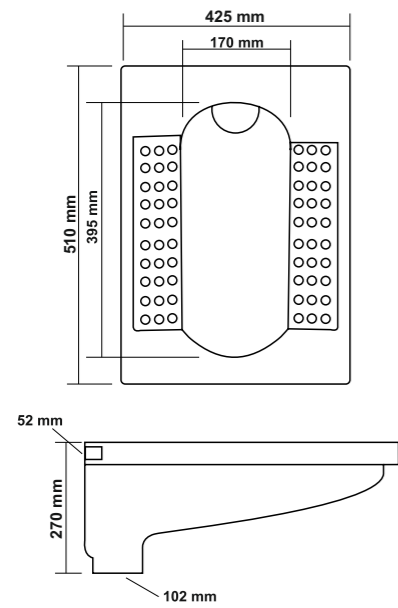

## PAN AND URINAL

**Arab CT Pan 20" - 9001**  
Size : 510 x 425 x 190 MM

**Orissa Pan 21" - 9002**  
Size : 525 x 425 x 270 MM

# PAN AND URINAL

**Orissa Pan 23" - 9003**  
Size : 590 x 440 x 285 MM

**Accu Pan 20" - 9004**  
Size : 510 x 425 x 270 MM

**Squatting Pan 21" - 9010**  
Size : 525 x 400 x 215 MM

PAN AND URINAL

Pampas Urinal - 9005  
Size : 375 x 390 x 590 MM