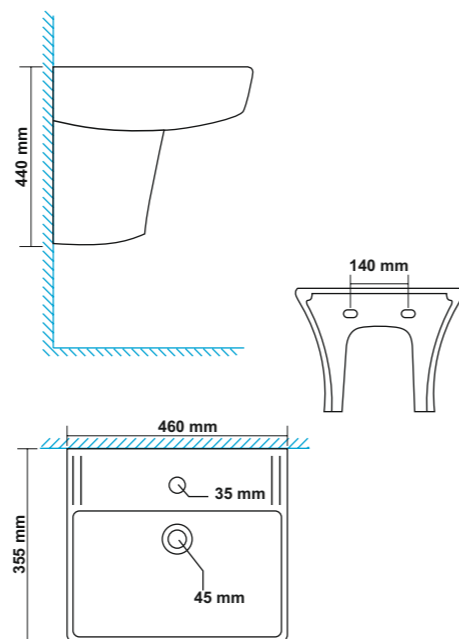

# WASH BASIN WITH FULL PEDESTAL

**Vitra - 4014**  
Size : 460 x 515 x 865 MM

**Sterling - 4016**  
Size : 515 x 650 x 1020 MM

**Serena - 4015**  
Size : 470 x 590 x 905 MM

**Exotica - 4017**  
Size : 430 x 570 x 870 MM

# WASH BASIN WITH HALF PEDESTAL

**Pletinuum - 4202**  
80 % Fitting  
Half Fitting

**Neo - 4204**  
Size : 470 x 590 x 210 MM

**Exotica - 4203**  
Clehalf Pedestal  
Size : 425 x 565 x 185 MM

**4205**  
Size : 470 x 584 x 210 MM

# WASH BASIN WITH HALF PEDESTAL

**Royal - 4206**  
Size : 500 x 410 x 570 MM

**Portend - 4208**  
Size : 545 x 465 x 580 MM

**Vista - 4207**  
Size : 490 x 460 x 515 MM

**Spice - 4209**  
Size : 500 x 380 x 510 MM

# WASH BASIN WITH HALF PEDESTAL

**Batt - 4210**  
Size : 440 x 355 x 460 MM

**Dell - 4211**  
Size : 440 x 355 x 460 MM