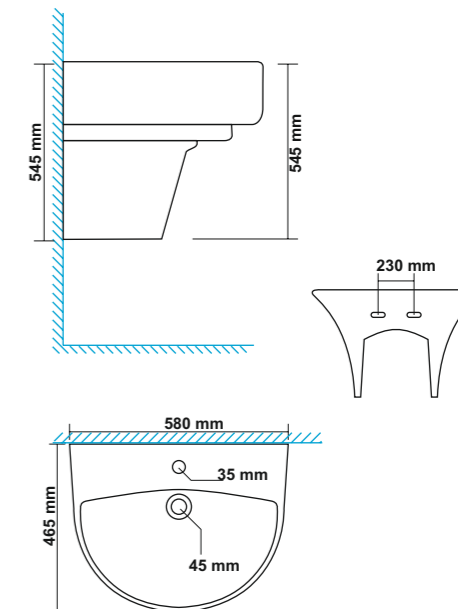

# WASH BASIN WITH FULL PEDESTAL

**Vitra - 4014**  
Size : 460 x 515 x 865 MM

**Sterling - 4016**  
Size : 515 x 650 x 1020 MM

**Serena - 4015**  
Size : 470 x 590 x 905 MM

**Exotica - 4017**  
Size : 430 x 570 x 870 MM

# WASH BASIN WITH HALF PEDESTAL

**Sigma - 4104**  
Size : 260 x 500 x 340 MM

**Tropica - 4201**  
Size : 610 x 460 x 500 MM

# WASH BASIN WITH HALF PEDESTAL

**Pletinuum - 4202**  
80 % Fitting  
Half Fitting

**Neo - 4204**  
Size : 470 x 590 x 210 MM

**Exotica - 4203**  
Clehalf Pedestal  
Size : 425 x 565 x 185 MM

**4205**  
Size : 470 x 584 x 210 MM

# WASH BASIN WITH HALF PEDESTAL

**Royal - 4206**  
Size : 500 x 410 x 570 MM

**Portend - 4208**  
Size : 545 x 465 x 580 MM

**Vista - 4207**  
Size : 490 x 460 x 515 MM

**Spice - 4209**  
Size : 500 x 380 x 510 MM