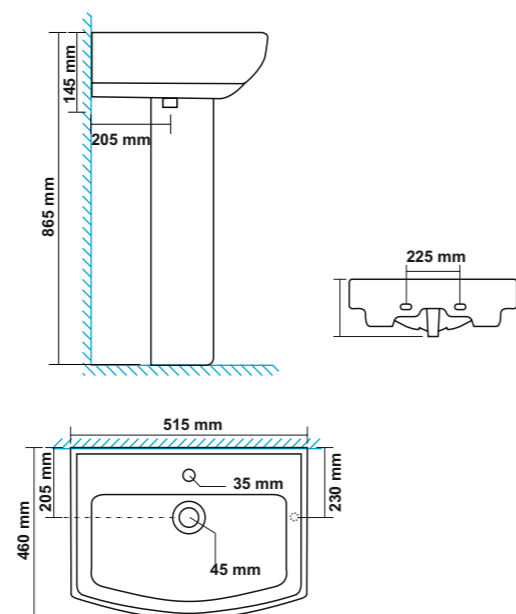

# EUROPEAN WATER CLOSET

**3003**  
Size : 485 x 360 x 400 MM  
S" Trap : 98 MM

**3004 - S**  
Size : 550 x 380 x 410 MM

**3004 P**  
Size : 550 x 380 x 410 MM

EUROPEAN WATER CLOSET

Cuboid Fm - 3005  
Size : 540 x 360 x 410 MM

# WASH BASIN WITH FULL PEDESTAL

**Sophia - 4003**  
Size : 415 x 560 x 855 MM

**Portend - 4005**  
Size : 475 x 590 x 870 MM

**Polite - 4004**  
Size : 425 x 580 x 860 MM

**Titan Set - 4006**  
Size : 500 x 580 x 885 MM

WASH BASIN WITH FULL PEDESTAL

Platinum - 4007  
Size : 450 x 630 x 850 MM

Royal - 4012  
Size : 411 x 565 x 847 MM

# WASH BASIN WITH FULL PEDESTAL

**Vitra - 4014**  
Size : 460 x 515 x 865 MM

**Sterling - 4016**  
Size : 515 x 650 x 1020 MM

**Serena - 4015**  
Size : 470 x 590 x 905 MM

**Exotica - 4017**  
Size : 430 x 570 x 870 MM