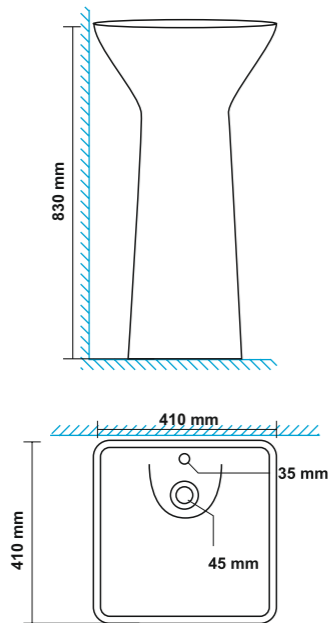

# WASH BASIN WITH FULL PEDESTAL

**Vitra - 4014**  
Size : 460 x 515 x 865 MM

**Sterling - 4016**  
Size : 515 x 650 x 1020 MM

**Serena - 4015**  
Size : 470 x 590 x 905 MM

**Exotica - 4017**  
Size : 430 x 570 x 870 MM

# WASH BASIN WITH FULL PEDESTAL

**Tropica - 4018**  
Size : 460 x 616 x 865 MM

**Pricky - 4020**  
Size : 410 x 512 x 870 MM

**Linea - 4019**  
Size : 635 x 508 x 914 MM

**Batt - 4021**  
Size : 355 x 460 x 865 MM

WASH BASIN WITH FULL PEDESTAL

Recta Set - 4022  
Size : 330 x 430 x 840 MM

Sparrow - 4106  
Size : 390 x 390 x 825 MM

Milano - 4105  
Size : 410 x 410 x 830 MM

# WASH BASIN WITH HALF PEDESTAL

*Experience*  
The Expertise of Art.

WASH BASIN WITH HALF PEDESTAL

**Alpha - 4008**  
Size : 485 x 425 x 330 MM

**Beta - 4009**  
Size : 440 x 500 x 390 MM