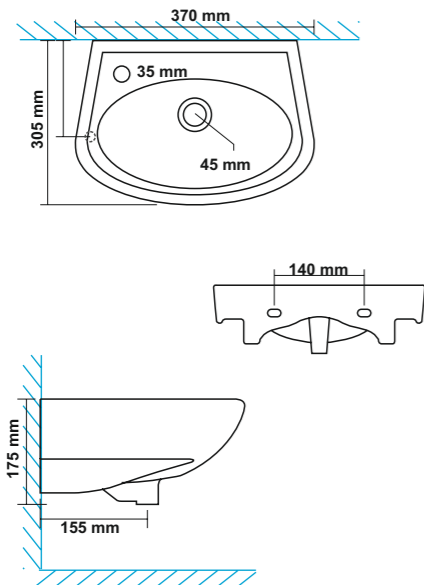

# SMALL WASH BASIN

*Experience*  
Ecstasy with Us

SMALL WASH BASIN

**Tacona**  
BATH SOLUTIONS

**Pie - 5002**  
Size : 375 x 400 x 155 MM

**Parity - 5004**  
Size : 410 x 410 x 215 MM

# SMALL WASH BASIN

**Smile - 5006**  
Size : 470 x 355 x 215 MM

**Fonte - 5008**  
Size : 515 x 420 x 210 MM

**Soft - 5007**  
Size : 455 x 300 x 210 MM

**Gold - 5009**  
Size : 455 x 350 x 180 MM

# SMALL WASH BASIN

**Mini Soft - 5101**  
Size : 230 x 360 x 165 MM

**Prink - 6004**  
Size : 360 x 170 x 145 MM

**Mini Smile - 5102**  
Size : 305 x 370 x 175 MM

**Jack - 6006**  
Size : 420 x 300 x 115 MM