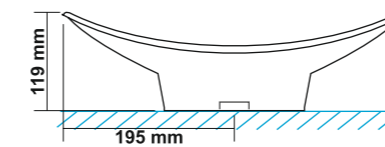

# TABLE TOP & COUNTER TOP WASH BASIN

**Aqua - 5111**  
Size : 462 x 455 x 180 MM

**Poly - 6001**  
Size : 460 x 460 x 180 MM

**Dove - 5112**  
Size : 570 x 370 x 130 MM

**Pronto - 6002**  
Size : 650 x 400 x 115 MM