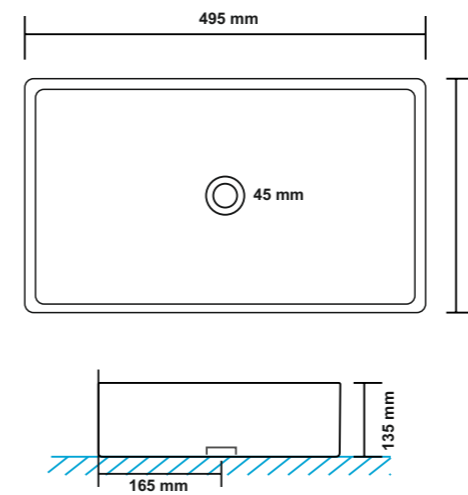

**Emperor - 1014 ( Wash Down )**  
Size : 670 x 365 x 725 MM  
S" Trap - 215 MM

# TABLE TOP & COUNTER TOP WASH BASIN

*Experience*  
The Perfect Glaze Always.

TABLE TOP & COUNTER TOP WASH BASIN

**Back - 999**  
Size : 410 x 410 x 140 MM

**Passion - 4013**  
Size : 485 x 390 x 140 MM

TABLE TOP & COUNTER TOP WASH BASIN

Percede - 5011  
Size : 445 x 575 x 130 MM

Pricky - 5104  
Size : 515 x 410 x 120 MM

Phoenix - 5103  
Size : 400 x 400 x 110 MM

TABLE TOP & COUNTER TOP WASH BASIN

Pacific - 5106  
Size : 440 x 445 x 160 MM

Prizer - 5105  
Size : 355 x 440 x 125 MM

Quadra - 5107  
Size : 315 x 495 x 135 MM