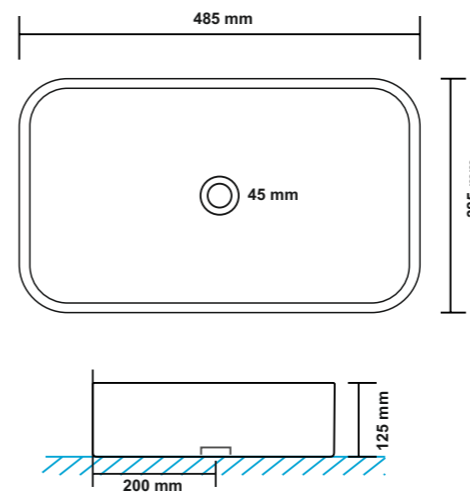

TABLE TOP & COUNTER TOP WASH BASIN

Punnet - 6005  
Size : 410 x 350 x 180 MM

Polar - 6008  
Size : 390 x 390 x 120 MM

Poisera - 6007  
Size : 460 x 300 x 150 MM

Poise - 6009  
Size : 445 x 305 x 130 MM

# TABLE TOP & COUNTER TOP WASH BASIN

**Primal - 6010**  
Size : 410 x 410 x 120 MM

**Premier - 6012**  
Size : 655 x 405 x 130 MM

**Apple - 6011**  
Size : 465 x 465 x 115 MM

**Titanic - 6013**  
Size : 595 x 335 x 160 MM

# TABLE TOP & COUNTER TOP WASH BASIN

**Sopia - 6015**  
Size : 380 x 515 x 145 MM

**Marvel - 6016**  
Size : 415 x 415 x 145 MM

**Steela - 6017**  
Size : 485 x 385 x 125 MM

# TABLE TOP & COUNTER TOP WASH BASIN

**Positron - 7001 - A**  
Size : 610 x 450 x 180 MM  
Top Counter Basin / Two way Fixing

**Pinnacle - 7002**  
Size : 600 x 470 x 210 MM

**Positron - 7001 - B**  
Size : 720 x 450 x 180 MM  
Top Counter Basin / Two way Fixing