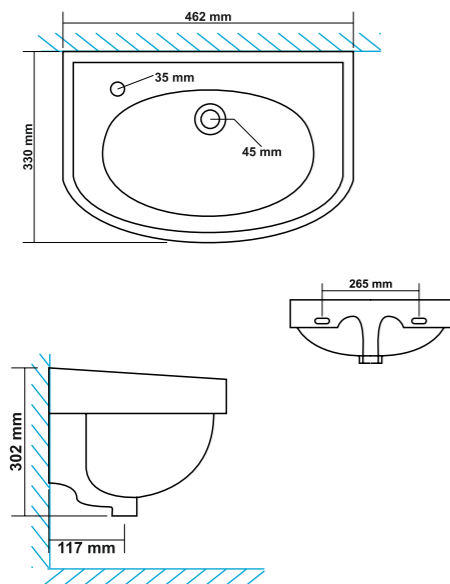

# TABLE TOP & COUNTER TOP WASH BASIN

**Positron - 7001 - A**  
Size : 610 x 450 x 180 MM  
Top Counter Basin / Two way Fixing

**Pinnacle - 7002**  
Size : 600 x 470 x 210 MM

**Positron - 7001 - B**  
Size : 720 x 450 x 180 MM  
Top Counter Basin / Two way Fixing

# TABLE TOP & COUNTER TOP WASH BASIN

**Plucky - 7005**  
Size : 560 x 400 x 220 MM  
Size : 450 x 355 x 220 MM  
Top Counter Basin

**Blanco - 7007**  
Size : 415 x 415 x 150

**Prefer - 7006**  
Size : 405 x 405 x 145 MM

# SMALL WASH BASIN

*Experience*  
Ecstasy with Us

SMALL WASH BASIN

**Tacona**  
BATH SOLUTIONS

**Pie - 5002**  
Size : 375 x 400 x 155 MM

**Parity - 5004**  
Size : 410 x 410 x 215 MM

# SMALL WASH BASIN

**Smile - 5006**  
Size : 470 x 355 x 215 MM

**Fonte - 5008**  
Size : 515 x 420 x 210 MM

**Soft - 5007**  
Size : 455 x 300 x 210 MM

**Gold - 5009**  
Size : 455 x 350 x 180 MM