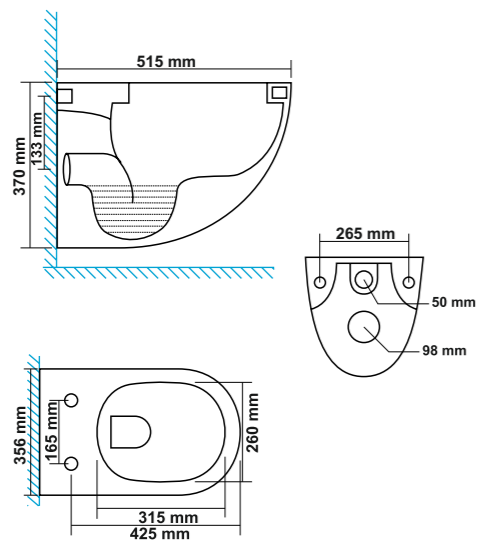

**Emperor - 1014 ( Wash Down )**  
Size : 670 x 365 x 725 MM  
S" Trap - 215 MM

**Mark - 1021 ( Wash Down & Syphonic )**  
Size : 640 x 365 x 735 MM  
S" Trap - 225 MM

## WALL HUNG WATER CLOSET

**Poetic - 2001**  
Size : 503 x 350 x 345 MM  
P" Trap

**Pompous - 2002**  
Size : 542 x 350 x 375 MM  
P" Trap

# WALL HUNG WATER CLOSET

**Pelitic - 2003**  
Size : 495 x 355 x 370 MM  
P" Trap

**Peachy - 2005**  
Size : 525 x 350 x 370 MM  
P" Trap

**Scoda - 2004**  
Size : 512 x 356 x 370 MM  
P" Trap

**Kristal - 2006**  
Size : 547 x 360 x 360 MM  
P" Trap