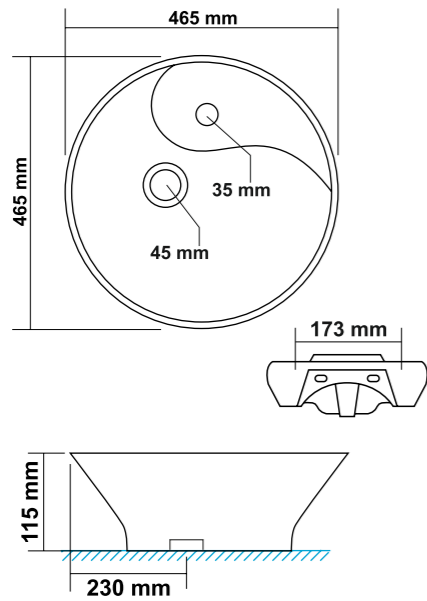

# TABLE TOP & COUNTER TOP WASH BASIN

**Aqua - 5111**  
Size : 462 x 455 x 180 MM

**Poly - 6001**  
Size : 460 x 460 x 180 MM

**Dove - 5112**  
Size : 570 x 370 x 130 MM

**Pronto - 6002**  
Size : 650 x 400 x 115 MM

TABLE TOP & COUNTER TOP WASH BASIN

Punnet - 6005  
Size : 410 x 350 x 180 MM

Polar - 6008  
Size : 390 x 390 x 120 MM

Poisera - 6007  
Size : 460 x 300 x 150 MM

Poise - 6009  
Size : 445 x 305 x 130 MM

# TABLE TOP & COUNTER TOP WASH BASIN

**Primal - 6010**  
Size : 410 x 410 x 120 MM

**Premier - 6012**  
Size : 655 x 405 x 130 MM

**Apple - 6011**  
Size : 465 x 465 x 115 MM

**Titanic - 6013**  
Size : 595 x 335 x 160 MM

# TABLE TOP & COUNTER TOP WASH BASIN

**Sopia - 6015**  
Size : 380 x 515 x 145 MM

**Marvel - 6016**  
Size : 415 x 415 x 145 MM

**Steela - 6017**  
Size : 485 x 385 x 125 MM