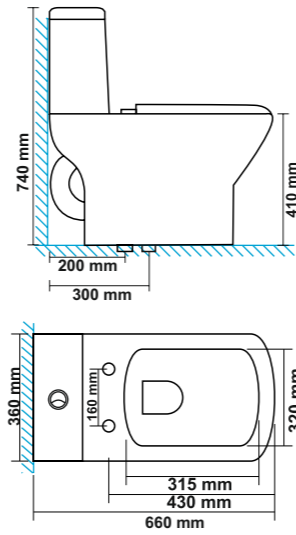

# ONE PIECE WATER CLOSET

**Cristo - 1013 ( Wash Down )**  
Size : 675 x 360 x 745 MM  
S" Trap - 225 MM  
P" Trap - 170 MM

**Silk - 1016 ( Wash Down )**  
Size : 670 x 380 x 740 MM  
S" Trap - 225 MM  
P" Trap - 180 MM

**Emperor - 1014 ( Wash Down )**  
Size : 670 x 365 x 725 MM  
S" Trap - 215 MM

# ONE PIECE WATER CLOSET

**Plasma - 1017 ( Syphonic )**  
Size : 660 x 360 x 740 MM  
S" Trap - 200 & 300 MM

**Hercules - 1020 ( Wash Down )**  
Size : 680 x 380 x 745 MM  
S" Trap - 225 MM

**Dove - 1019 ( Syphonic )**  
Size : 750 x 375 x 700 MM  
S" Trap - 190 & 290 MM

**Mark - 1021 ( Wash Down & Syphonic )**  
Size : 640 x 365 x 735 MM  
S" Trap - 225 MM