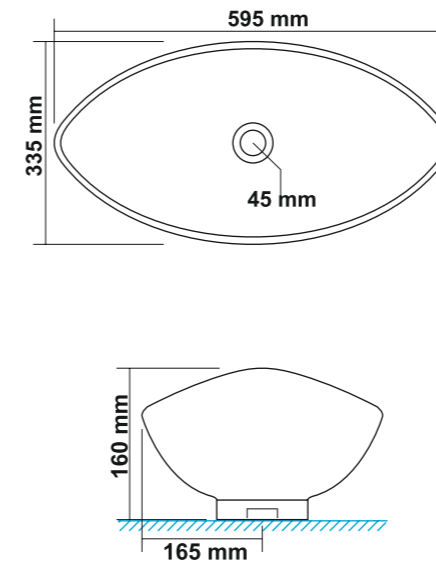

TABLE TOP & COUNTER TOP WASH BASIN

Punnet - 6005  
Size : 410 x 350 x 180 MM

Polar - 6008  
Size : 390 x 390 x 120 MM

Poisera - 6007  
Size : 460 x 300 x 150 MM

Poise - 6009  
Size : 445 x 305 x 130 MM

# TABLE TOP & COUNTER TOP WASH BASIN

**Primal - 6010**  
Size : 410 x 410 x 120 MM

**Premier - 6012**  
Size : 655 x 405 x 130 MM

**Apple - 6011**  
Size : 465 x 465 x 115 MM

**Titanic - 6013**  
Size : 595 x 335 x 160 MM

# TABLE TOP & COUNTER TOP WASH BASIN

**Sopia - 6015**  
Size : 380 x 515 x 145 MM

**Marvel - 6016**  
Size : 415 x 415 x 145 MM

**Steela - 6017**  
Size : 485 x 385 x 125 MM

# TABLE TOP & COUNTER TOP WASH BASIN

**Positron - 7001 - A**  
Size : 610 x 450 x 180 MM  
Top Counter Basin / Two way Fixing

**Pinnacle - 7002**  
Size : 600 x 470 x 210 MM

**Positron - 7001 - B**  
Size : 720 x 450 x 180 MM  
Top Counter Basin / Two way Fixing