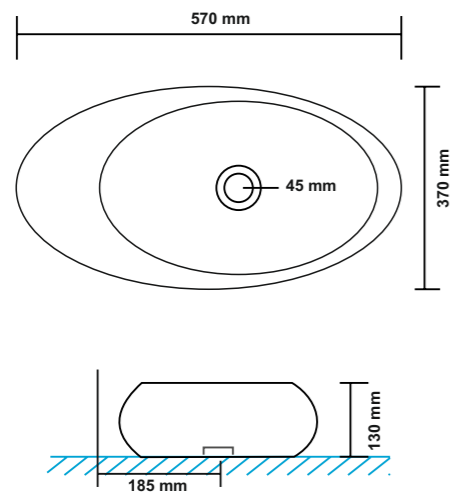

**Emperor - 1014 ( Wash Down )**  
Size : 670 x 365 x 725 MM  
S" Trap - 215 MM

Prizer - 5105  
Size : 355 x 440 x 125 MM

Quadra - 5107  
Size : 315 x 495 x 135 MM

# TABLE TOP & COUNTER TOP WASH BASIN

**Ecliptic - 5108**  
Size : 400 x 400 x 135 MM

**Tureen - 5109**  
Size : 390 x 390 x 125 MM

**Recta - 5110**  
Size : 355 x 450 x 125 MM

# TABLE TOP & COUNTER TOP WASH BASIN

**Aqua - 5111**  
Size : 462 x 455 x 180 MM

**Poly - 6001**  
Size : 460 x 460 x 180 MM

**Dove - 5112**  
Size : 570 x 370 x 130 MM

**Pronto - 6002**  
Size : 650 x 400 x 115 MM