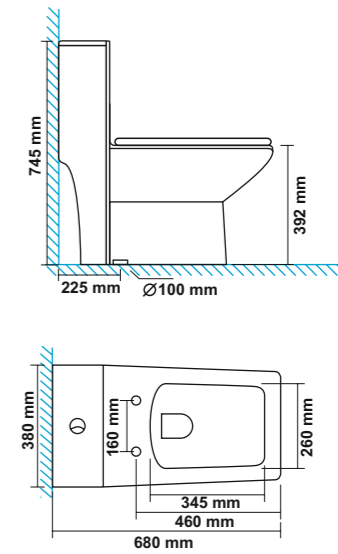

**Panther - 1010 ( Wash Down )**  
Size : 675 x 370 x 720 MM  
S" Trap - 110 & 220 MM

**Diamond - 1012 ( Wash Down )**  
Size : 675 x 360 x 700 MM  
S" Trap - 170 & 227 MM  
P" Trap - 165 MM

# ONE PIECE WATER CLOSET

**Cristo - 1013 ( Wash Down )**  
Size : 675 x 360 x 745 MM  
S" Trap - 225 MM  
P" Trap - 170 MM

**Silk - 1016 ( Wash Down )**  
Size : 670 x 380 x 740 MM  
S" Trap - 225 MM  
P" Trap - 180 MM

**Emperor - 1014 ( Wash Down )**  
Size : 670 x 365 x 725 MM  
S" Trap - 215 MM

# ONE PIECE WATER CLOSET

**Plasma - 1017 ( Syphonic )**  
Size : 660 x 360 x 740 MM  
S" Trap - 200 & 300 MM

**Hercules - 1020 ( Wash Down )**  
Size : 680 x 380 x 745 MM  
S" Trap - 225 MM

**Dove - 1019 ( Syphonic )**  
Size : 750 x 375 x 700 MM  
S" Trap - 190 & 290 MM