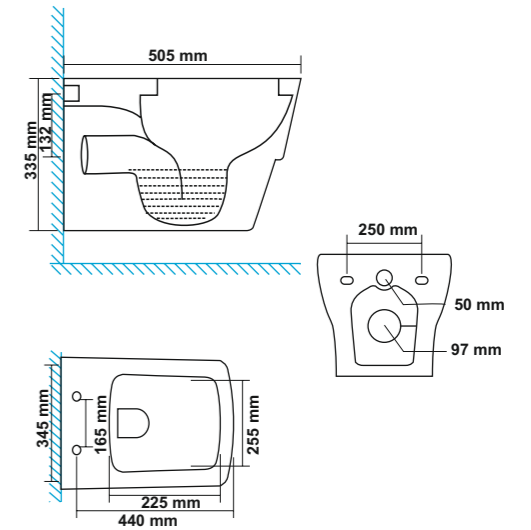

**Emperor - 1014 ( Wash Down )**  
Size : 670 x 365 x 725 MM  
S" Trap - 215 MM

## WALL HUNG WATER CLOSET

**Poetic - 2001**  
Size : 503 x 350 x 345 MM  
P" Trap

**Pompous - 2002**  
Size : 542 x 350 x 375 MM  
P" Trap

# WALL HUNG WATER CLOSET

**Pelitic - 2003**  
Size : 495 x 355 x 370 MM  
P" Trap

**Peachy - 2005**  
Size : 525 x 350 x 370 MM  
P" Trap

**Scoda - 2004**  
Size : 512 x 356 x 370 MM  
P" Trap

**Kristal - 2006**  
Size : 547 x 360 x 360 MM  
P" Trap

# WALL HUNG WATER CLOSET

**Sim Square - 2008**  
 Size : 478 x 350 x 335 MM  
 P" Trap

**Elegant - 2009**  
 Size : 505 x 345 x 335 MM  
 P" Trap

**Flora - 2010**  
 Size : 510 x 360 x 340 MM  
 P" Trap