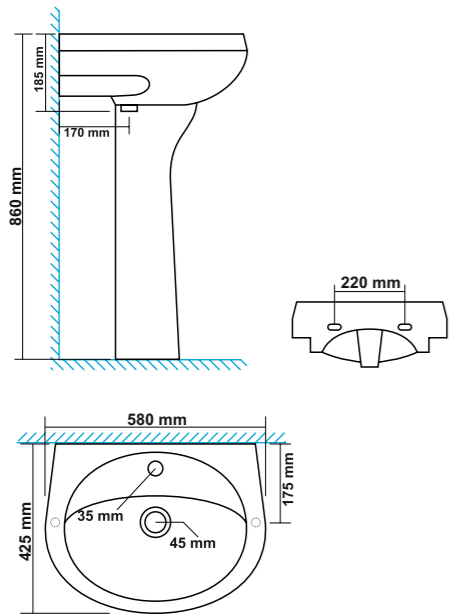

# EUROPEAN WATER CLOSET

**3003**  
Size : 485 x 360 x 400 MM  
S" Trap : 98 MM

**3004 - S**  
Size : 550 x 380 x 410 MM

**3004 P**  
Size : 550 x 380 x 410 MM

EUROPEAN WATER CLOSET

Cuboid Fm - 3005  
Size : 540 x 360 x 410 MM

Pride - 3006  
Size : 505 x 365 x 390 MM  
S" Trap 180 MM

# WASH BASIN WITH FULL PEDESTAL

*Experience*  
The Enriched Whiteness

WASH BASIN WITH FULL PEDESTAL

**Cleo - 4001**  
Size : 415 x 555 x 860 MM  
Cleo Full/Half Pedestal

**Neo - 4002**  
Size : 460 x 610 x 865 MM

# WASH BASIN WITH FULL PEDESTAL

**Sophia - 4003**  
Size : 415 x 560 x 855 MM

**Portend - 4005**  
Size : 475 x 590 x 870 MM

**Polite - 4004**  
Size : 425 x 580 x 860 MM

**Titan Set - 4006**  
Size : 500 x 580 x 885 MM