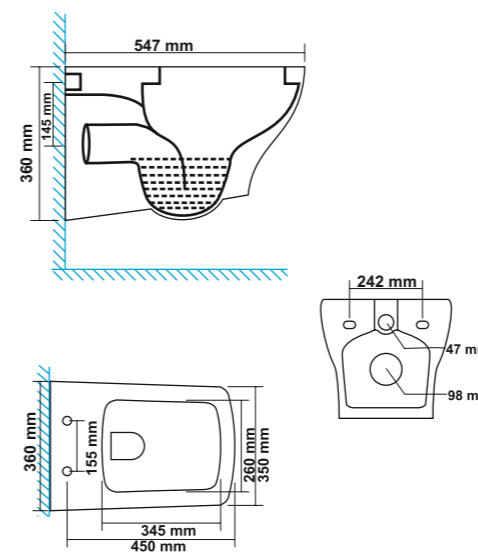

**Emperor - 1014 ( Wash Down )**  
Size : 670 x 365 x 725 MM  
S" Trap - 215 MM

## WALL HUNG WATER CLOSET

**Poetic - 2001**  
Size : 503 x 350 x 345 MM  
P" Trap

**Pompous - 2002**  
Size : 542 x 350 x 375 MM  
P" Trap

# WALL HUNG WATER CLOSET

**Pelitic - 2003**  
Size : 495 x 355 x 370 MM  
P" Trap

**Peachy - 2005**  
Size : 525 x 350 x 370 MM  
P" Trap

**Scoda - 2004**  
Size : 512 x 356 x 370 MM  
P" Trap

**Kristal - 2006**  
Size : 547 x 360 x 360 MM  
P" Trap

# WALL HUNG WATER CLOSET

**Sim Square - 2008**  
 Size : 478 x 350 x 335 MM  
 P" Trap

**Elegant - 2009**  
 Size : 505 x 345 x 335 MM  
 P" Trap

**Flora - 2010**  
 Size : 510 x 360 x 340 MM  
 P" Trap