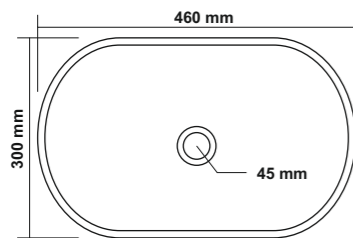

Prizer - 5105  
Size : 355 x 440 x 125 MM

Quadra - 5107  
Size : 315 x 495 x 135 MM

# TABLE TOP & COUNTER TOP WASH BASIN

**Ecliptic - 5108**  
Size : 400 x 400 x 135 MM

**Tureen - 5109**  
Size : 390 x 390 x 125 MM

**Recta - 5110**  
Size : 355 x 450 x 125 MM

# TABLE TOP & COUNTER TOP WASH BASIN

**Aqua - 5111**  
Size : 462 x 455 x 180 MM

**Poly - 6001**  
Size : 460 x 460 x 180 MM

**Dove - 5112**  
Size : 570 x 370 x 130 MM

**Pronto - 6002**  
Size : 650 x 400 x 115 MM

TABLE TOP & COUNTER TOP WASH BASIN

Punnet - 6005  
Size : 410 x 350 x 180 MM

Polar - 6008  
Size : 390 x 390 x 120 MM

Poisera - 6007  
Size : 460 x 300 x 150 MM

Poise - 6009  
Size : 445 x 305 x 130 MM