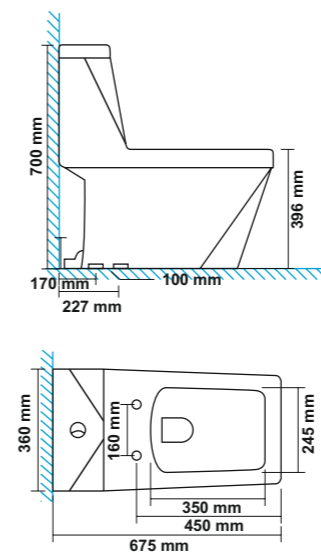

# ONE PIECE WATER CLOSET

**Pride - 1007 ( Wash Down )**  
Size : 660 x 360 x 730 MM  
S" Trap - 220 MM  
P" Trap - 180 MM

**Prince - 1008 ( Wash Down )**  
Size : 690 x 350 x 730 MM  
S" Trap - 220 MM

# ONE PIECE WATER CLOSET

**Plasma - 1009 ( Wash Down )**  
Size : 695 x 360 x 730 MM  
S" Trap - 225 MM  
P" Trap - 175MM

**Plato - 1011 ( Wash Down )**  
Size : 690 x 360 x 710 MM  
S" Trap - 110 & 220 MM

**Panther - 1010 ( Wash Down )**  
Size : 675 x 370 x 720 MM  
S" Trap - 110 & 220 MM

**Diamond - 1012 ( Wash Down )**  
Size : 675 x 360 x 700 MM  
S" Trap - 170 & 227 MM  
P" Trap - 165 MM

**Emperor - 1014 ( Wash Down )**  
Size : 670 x 365 x 725 MM  
S" Trap - 215 MM