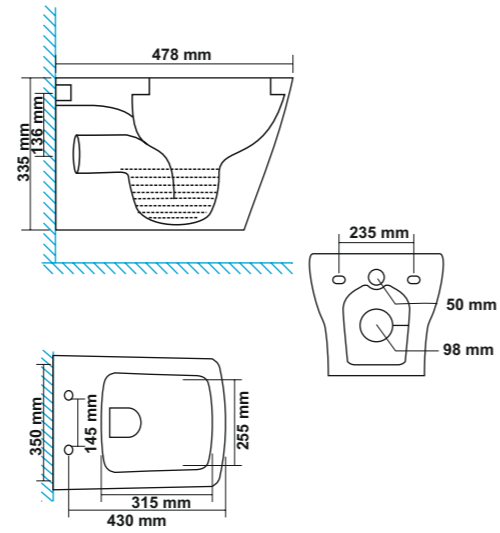

**Emperor - 1014 ( Wash Down )**  
Size : 670 x 365 x 725 MM  
S" Trap - 215 MM

## WALL HUNG WATER CLOSET

**Poetic - 2001**  
Size : 503 x 350 x 345 MM  
P" Trap

**Pompous - 2002**  
Size : 542 x 350 x 375 MM  
P" Trap

# WALL HUNG WATER CLOSET

**Pelitic - 2003**  
Size : 495 x 355 x 370 MM  
P" Trap

**Peachy - 2005**  
Size : 525 x 350 x 370 MM  
P" Trap

**Scoda - 2004**  
Size : 512 x 356 x 370 MM  
P" Trap

**Kristal - 2006**  
Size : 547 x 360 x 360 MM  
P" Trap

# WALL HUNG WATER CLOSET

**Sim Square - 2008**  
 Size : 478 x 350 x 335 MM  
 P" Trap

**Elegant - 2009**  
 Size : 505 x 345 x 335 MM  
 P" Trap

**Flora - 2010**  
 Size : 510 x 360 x 340 MM  
 P" Trap