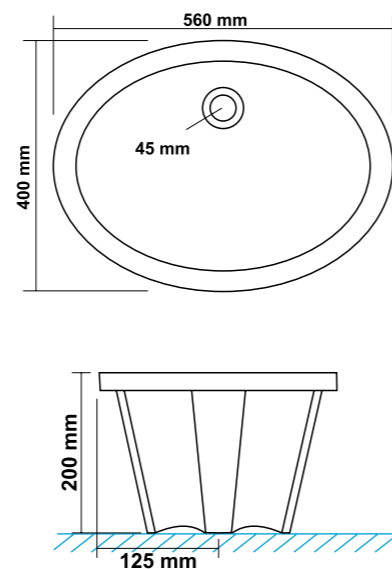

TABLE TOP & COUNTER TOP WASH BASIN

Plucky - 7005
Size : 560 x 400 x 220 MM
Size : 450 x 355 x 220 MM
Top Counter Basin