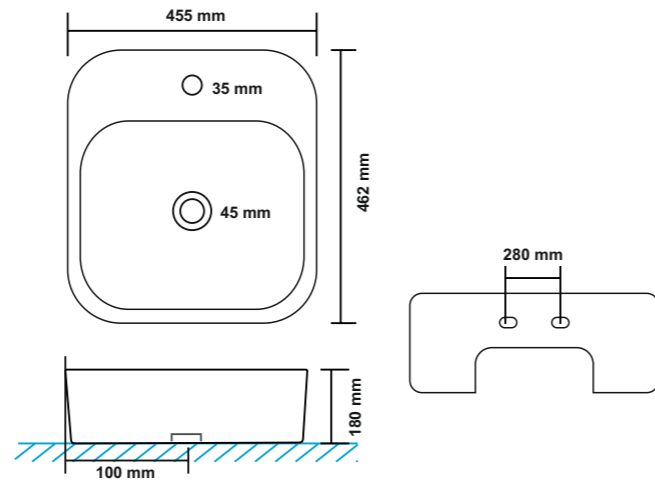

**Emperor - 1014 ( Wash Down )**  
Size : 670 x 365 x 725 MM  
S" Trap - 215 MM

Prizer - 5105  
Size : 355 x 440 x 125 MM

Quadra - 5107  
Size : 315 x 495 x 135 MM

# TABLE TOP & COUNTER TOP WASH BASIN

**Ecliptic - 5108**  
Size : 400 x 400 x 135 MM

**Tureen - 5109**  
Size : 390 x 390 x 125 MM

**Recta - 5110**  
Size : 355 x 450 x 125 MM

# TABLE TOP & COUNTER TOP WASH BASIN

**Aqua - 5111**  
Size : 462 x 455 x 180 MM

**Poly - 6001**  
Size : 460 x 460 x 180 MM

**Dove - 5112**  
Size : 570 x 370 x 130 MM

**Pronto - 6002**  
Size : 650 x 400 x 115 MM