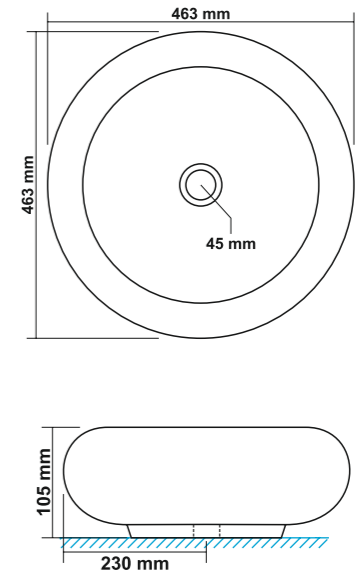

Prizer - 5105  
Size : 355 x 440 x 125 MM

Quadra - 5107  
Size : 315 x 495 x 135 MM

# TABLE TOP & COUNTER TOP WASH BASIN

**Ecliptic - 5108**  
Size : 400 x 400 x 135 MM

**Tureen - 5109**  
Size : 390 x 390 x 125 MM

**Recta - 5110**  
Size : 355 x 450 x 125 MM

# TABLE TOP & COUNTER TOP WASH BASIN

**Aqua - 5111**  
Size : 462 x 455 x 180 MM

**Poly - 6001**  
Size : 460 x 460 x 180 MM

**Dove - 5112**  
Size : 570 x 370 x 130 MM

**Pronto - 6002**  
Size : 650 x 400 x 115 MM

TABLE TOP & COUNTER TOP WASH BASIN

Punnet - 6005  
Size : 410 x 350 x 180 MM

Polar - 6008  
Size : 390 x 390 x 120 MM

Poisera - 6007  
Size : 460 x 300 x 150 MM

Poise - 6009  
Size : 445 x 305 x 130 MM