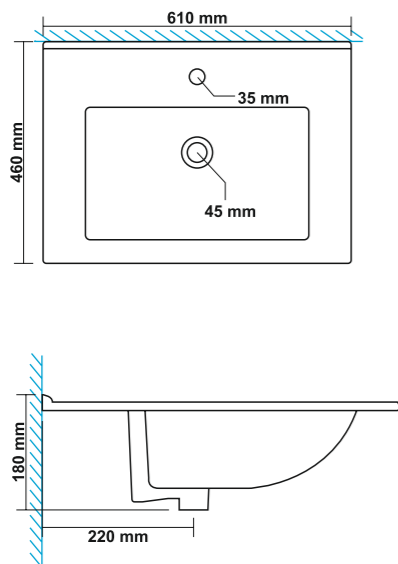

TABLE TOP & COUNTER TOP WASH BASIN

Punnet - 6005  
Size : 410 x 350 x 180 MM

Polar - 6008  
Size : 390 x 390 x 120 MM

Poisera - 6007  
Size : 460 x 300 x 150 MM

Poise - 6009  
Size : 445 x 305 x 130 MM

# TABLE TOP & COUNTER TOP WASH BASIN

**Primal - 6010**  
Size : 410 x 410 x 120 MM

**Premier - 6012**  
Size : 655 x 405 x 130 MM

**Apple - 6011**  
Size : 465 x 465 x 115 MM

**Titanic - 6013**  
Size : 595 x 335 x 160 MM

# TABLE TOP & COUNTER TOP WASH BASIN

**Sopia - 6015**  
Size : 380 x 515 x 145 MM

**Marvel - 6016**  
Size : 415 x 415 x 145 MM

**Steela - 6017**  
Size : 485 x 385 x 125 MM

# TABLE TOP & COUNTER TOP WASH BASIN

**Positron - 7001 - A**  
Size : 610 x 450 x 180 MM  
Top Counter Basin / Two way Fixing

**Pinnacle - 7002**  
Size : 600 x 470 x 210 MM

**Positron - 7001 - B**  
Size : 720 x 450 x 180 MM  
Top Counter Basin / Two way Fixing