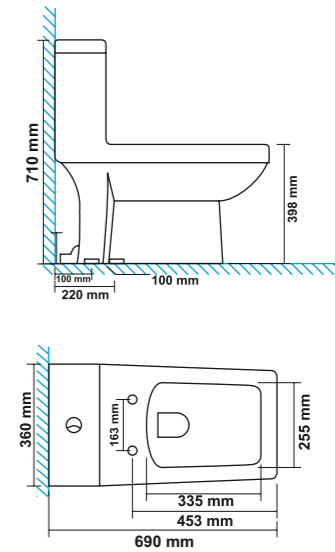

**Paragon - 1004 ( Wash Down )**  
Size : 710 x 395 x 675 MM  
S" Trap - 220 MM  
P" Trap - 165 MM

**Puffy - 1006 ( Wash Down )**  
Size : 715 x 375 x 640 MM  
S" Trap - 220 MM  
P" Trap - 165 MM

# ONE PIECE WATER CLOSET

**Pride - 1007 ( Wash Down )**  
Size : 660 x 360 x 730 MM  
S" Trap - 220 MM  
P" Trap - 180 MM

**Prince - 1008 ( Wash Down )**  
Size : 690 x 350 x 730 MM  
S" Trap - 220 MM

# ONE PIECE WATER CLOSET

**Plasma - 1009 ( Wash Down )**  
Size : 695 x 360 x 730 MM  
S" Trap - 225 MM  
P" Trap - 175MM

**Plato - 1011 ( Wash Down )**  
Size : 690 x 360 x 710 MM  
S" Trap - 110 & 220 MM

**Panther - 1010 ( Wash Down )**  
Size : 675 x 370 x 720 MM  
S" Trap - 110 & 220 MM

**Diamond - 1012 ( Wash Down )**  
Size : 675 x 360 x 700 MM  
S" Trap - 170 & 227 MM  
P" Trap - 165 MM