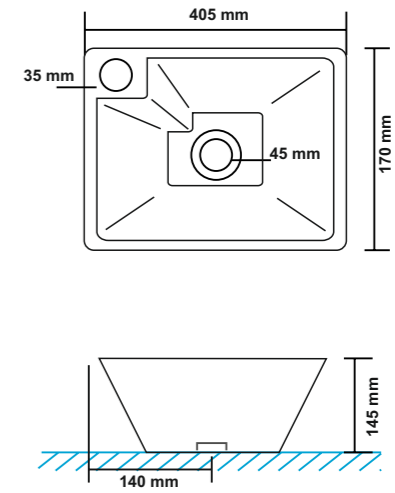

# SMALL WASH BASIN

*Experience*  
Ecstasy with Us

SMALL WASH BASIN

**Tacona**  
BATH SOLUTIONS

**Pie - 5002**  
Size : 375 x 400 x 155 MM

**Parity - 5004**  
Size : 410 x 410 x 215 MM

# SMALL WASH BASIN

**Smile - 5006**  
Size : 470 x 355 x 215 MM

**Fonte - 5008**  
Size : 515 x 420 x 210 MM

**Soft - 5007**  
Size : 455 x 300 x 210 MM

**Gold - 5009**  
Size : 455 x 350 x 180 MM

# SMALL WASH BASIN

**Mini Soft - 5101**  
Size : 230 x 360 x 165 MM

**Prink - 6004**  
Size : 360 x 170 x 145 MM

**Mini Smile - 5102**  
Size : 305 x 370 x 175 MM

**Jack - 6006**  
Size : 420 x 300 x 115 MM