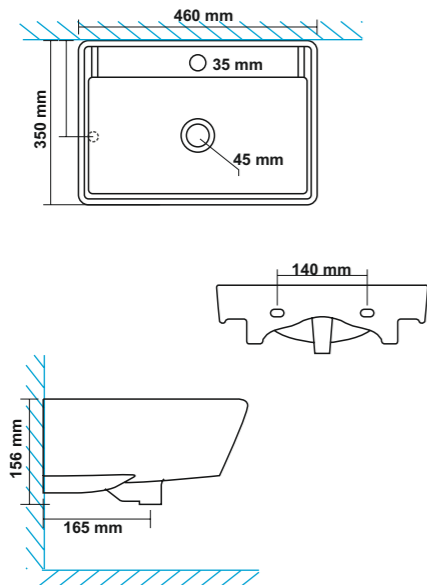

# SMALL WASH BASIN

**Smile - 5006**  
Size : 470 x 355 x 215 MM

**Fonte - 5008**  
Size : 515 x 420 x 210 MM

**Soft - 5007**  
Size : 455 x 300 x 210 MM

**Gold - 5009**  
Size : 455 x 350 x 180 MM

# SMALL WASH BASIN

**Mini Soft - 5101**  
Size : 230 x 360 x 165 MM

**Prink - 6004**  
Size : 360 x 170 x 145 MM

**Mini Smile - 5102**  
Size : 305 x 370 x 175 MM

**Jack - 6006**  
Size : 420 x 300 x 115 MM

# SMALL WASH BASIN

**Pango - 6014**  
Size : 400 x 355 x 170 MM

**Dell - 6016**  
Size : 355 x 460 x 160 MM

**6015**  
Size : 640 x 350 x 156 MM

**9999**  
Size : 310 x 230 x 180 MM