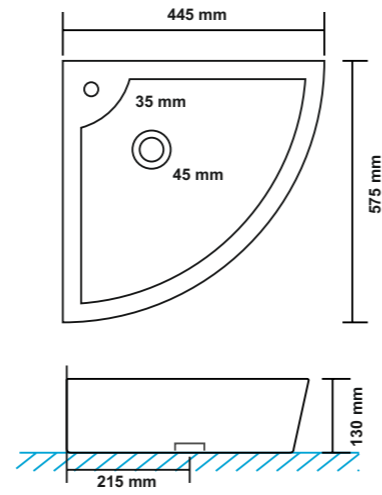

# WASH BASIN WITH HALF PEDESTAL

**Royal - 4206**  
Size : 500 x 410 x 570 MM

**Portend - 4208**  
Size : 545 x 465 x 580 MM

**Vista - 4207**  
Size : 490 x 460 x 515 MM

**Spice - 4209**  
Size : 500 x 380 x 510 MM

# WASH BASIN WITH HALF PEDESTAL

**Batt - 4210**  
Size : 440 x 355 x 460 MM

**Dell - 4211**  
Size : 440 x 355 x 460 MM

# TABLE TOP & COUNTER TOP WASH BASIN

*Experience*  
The Perfect Glaze Always.

TABLE TOP & COUNTER TOP WASH BASIN

**Back - 999**  
Size : 410 x 410 x 140 MM

**Passion - 4013**  
Size : 485 x 390 x 140 MM

TABLE TOP & COUNTER TOP WASH BASIN

Percede - 5011  
Size : 445 x 575 x 130 MM

Pricky - 5104  
Size : 515 x 410 x 120 MM

Phoenix - 5103  
Size : 400 x 400 x 110 MM

TABLE TOP & COUNTER TOP WASH BASIN

Pacific - 5106  
Size : 440 x 445 x 160 MM