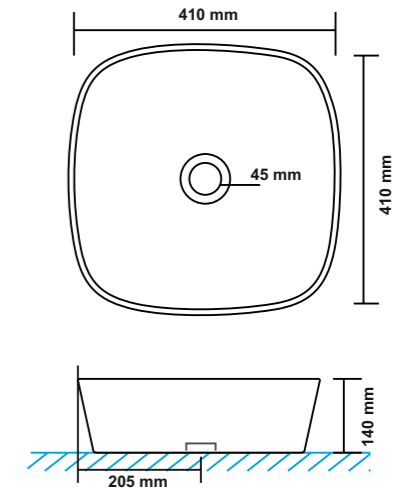

# WASH BASIN WITH HALF PEDESTAL

**Royal - 4206**  
Size : 500 x 410 x 570 MM

**Portend - 4208**  
Size : 545 x 465 x 580 MM

**Vista - 4207**  
Size : 490 x 460 x 515 MM

**Spice - 4209**  
Size : 500 x 380 x 510 MM

# WASH BASIN WITH HALF PEDESTAL

**Batt - 4210**  
Size : 440 x 355 x 460 MM

**Dell - 4211**  
Size : 440 x 355 x 460 MM

# TABLE TOP & COUNTER TOP WASH BASIN

*Experience*  
The Perfect Glaze Always.

TABLE TOP & COUNTER TOP WASH BASIN

**Back - 999**  
Size : 410 x 410 x 140 MM

**Passion - 4013**  
Size : 485 x 390 x 140 MM

TABLE TOP & COUNTER TOP WASH BASIN

Percede - 5011  
Size : 445 x 575 x 130 MM

Pricky - 5104  
Size : 515 x 410 x 120 MM

Phoenix - 5103  
Size : 400 x 400 x 110 MM

TABLE TOP & COUNTER TOP WASH BASIN

Pacific - 5106  
Size : 440 x 445 x 160 MM