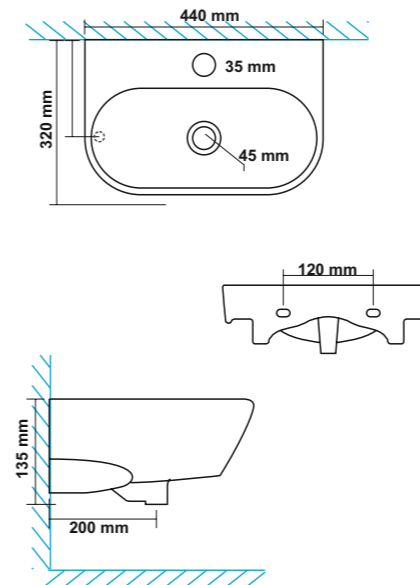

# SMALL WASH BASIN

**Smile - 5006**  
Size : 470 x 355 x 215 MM

**Fonte - 5008**  
Size : 515 x 420 x 210 MM

**Soft - 5007**  
Size : 455 x 300 x 210 MM

**Gold - 5009**  
Size : 455 x 350 x 180 MM

# SMALL WASH BASIN

**Mini Soft - 5101**  
Size : 230 x 360 x 165 MM

**Prink - 6004**  
Size : 360 x 170 x 145 MM

**Mini Smile - 5102**  
Size : 305 x 370 x 175 MM

**Jack - 6006**  
Size : 420 x 300 x 115 MM

# SMALL WASH BASIN

**Pango - 6014**  
Size : 400 x 355 x 170 MM

**Dell - 6016**  
Size : 355 x 460 x 160 MM

**6015**  
Size : 640 x 350 x 156 MM

**9999**  
Size : 310 x 230 x 180 MM