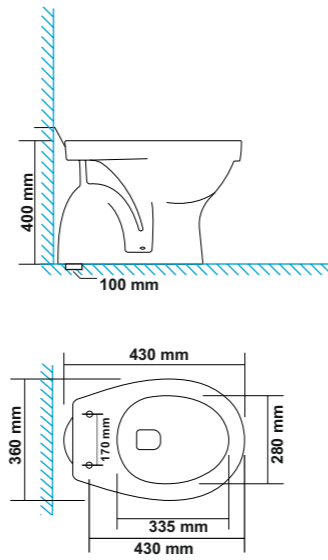

**Emperor - 1014 ( Wash Down )**  
Size : 670 x 365 x 725 MM  
S" Trap - 215 MM

## EUROPEAN WATER CLOSET

**3001**  
Size : 560 x 340 x 410 MM

**Anglo - 3002**  
Size : 585 x 460 x 420 MM

# EUROPEAN WATER CLOSET

**3003**  
Size : 485 x 360 x 400 MM  
S" Trap : 98 MM

**3004 - S**  
Size : 550 x 380 x 410 MM

**3004 P**  
Size : 550 x 380 x 410 MM

EUROPEAN WATER CLOSET

Cuboid Fm - 3005  
Size : 540 x 360 x 410 MM

Pride - 3006  
Size : 505 x 365 x 390 MM  
S" Trap 180 MM