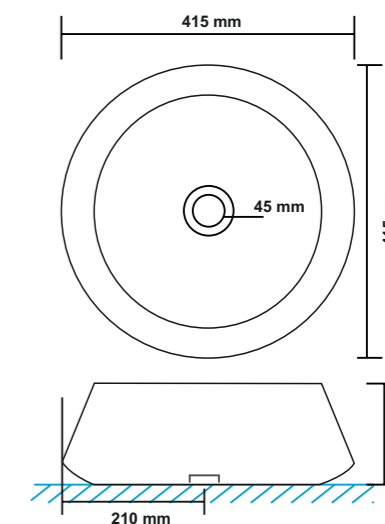

Blanco - 7007
Size : 415 x 415 x 150