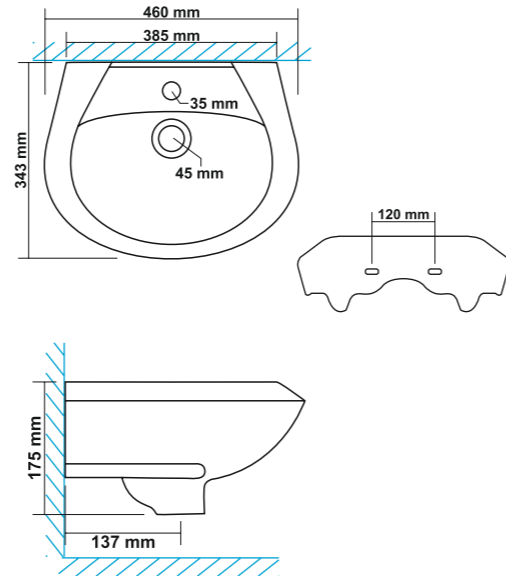

# TABLE TOP & COUNTER TOP WASH BASIN

**Positron - 7001 - A**  
Size : 610 x 450 x 180 MM  
Top Counter Basin / Two way Fixing

**Pinnacle - 7002**  
Size : 600 x 470 x 210 MM

**Positron - 7001 - B**  
Size : 720 x 450 x 180 MM  
Top Counter Basin / Two way Fixing

# TABLE TOP & COUNTER TOP WASH BASIN

**Plucky - 7005**  
Size : 560 x 400 x 220 MM  
Size : 450 x 355 x 220 MM  
Top Counter Basin

**Blanco - 7007**  
Size : 415 x 415 x 150

**Prefer - 7006**  
Size : 405 x 405 x 145 MM

# SMALL WASH BASIN

*Experience*  
Ecstasy with Us

SMALL WASH BASIN

**Tacona**  
BATH SOLUTIONS

**Pie - 5002**  
Size : 375 x 400 x 155 MM

**Parity - 5004**  
Size : 410 x 410 x 215 MM

# SMALL WASH BASIN

**Smile - 5006**  
Size : 470 x 355 x 215 MM

**Fonte - 5008**  
Size : 515 x 420 x 210 MM

**Soft - 5007**  
Size : 455 x 300 x 210 MM

**Gold - 5009**  
Size : 455 x 350 x 180 MM