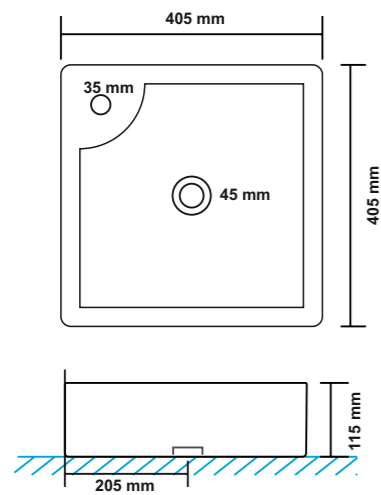

# WASH BASIN WITH HALF PEDESTAL

**Royal - 4206**  
Size : 500 x 410 x 570 MM

**Portend - 4208**  
Size : 545 x 465 x 580 MM

**Vista - 4207**  
Size : 490 x 460 x 515 MM

**Spice - 4209**  
Size : 500 x 380 x 510 MM

# WASH BASIN WITH HALF PEDESTAL

**Batt - 4210**  
Size : 440 x 355 x 460 MM

**Dell - 4211**  
Size : 440 x 355 x 460 MM

# TABLE TOP & COUNTER TOP WASH BASIN

*Experience*  
The Perfect Glaze Always.

TABLE TOP & COUNTER TOP WASH BASIN

**Back - 999**  
Size : 410 x 410 x 140 MM

**Passion - 4013**  
Size : 485 x 390 x 140 MM

TABLE TOP & COUNTER TOP WASH BASIN

Percede - 5011  
Size : 445 x 575 x 130 MM

Pricky - 5104  
Size : 515 x 410 x 120 MM

Phoenix - 5103  
Size : 400 x 400 x 110 MM

TABLE TOP & COUNTER TOP WASH BASIN

Pacific - 5106  
Size : 440 x 445 x 160 MM