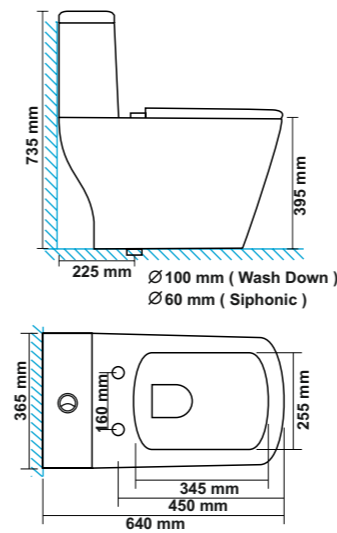

# ONE PIECE WATER CLOSET

**Cristo - 1013 ( Wash Down )**  
Size : 675 x 360 x 745 MM  
S" Trap - 225 MM  
P" Trap - 170 MM

**Silk - 1016 ( Wash Down )**  
Size : 670 x 380 x 740 MM  
S" Trap - 225 MM  
P" Trap - 180 MM

**Emperor - 1014 ( Wash Down )**  
Size : 670 x 365 x 725 MM  
S" Trap - 215 MM

# ONE PIECE WATER CLOSET

**Plasma - 1017 ( Syphonic )**  
Size : 660 x 360 x 740 MM  
S" Trap - 200 & 300 MM

**Hercules - 1020 ( Wash Down )**  
Size : 680 x 380 x 745 MM  
S" Trap - 225 MM

**Dove - 1019 ( Syphonic )**  
Size : 750 x 375 x 700 MM  
S" Trap - 190 & 290 MM

**Mark - 1021 ( Wash Down & Syphonic )**  
Size : 640 x 365 x 735 MM  
S" Trap - 225 MM