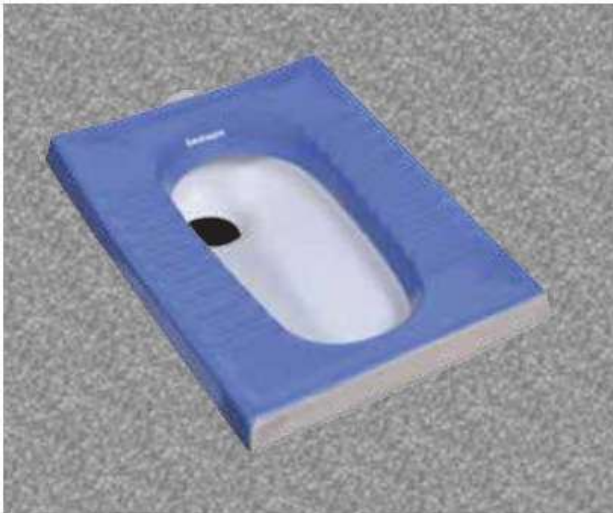

Star Gold Set | Code : D - 14

Star Gold Set | Code : D - 15

Star Gold Set Sticker | Size : 23" x 17"

Star Gold Set Sticker | Size : 23" x 17"

Big Sterling Set Rustic - Black

Star Gold Set Rustic - Pacific Blue

Suprime Set Rustic - Burgundy

Mini Sterling Set Rustic - Magenta

Orissa Pan - Brown | Size : 20"

Orissa Pan - Rustic Oasis Green | Size : 20"

Orissa Pan - Sorento Blue | Size : 20"

Orissa Pan - Rustic Pacific Blue | Size : 20"